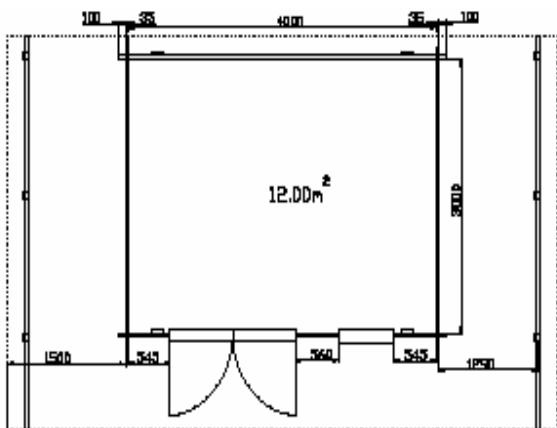

Modèle «Châtel» de 4 m x 3 m porte double

L'Européenne de Châteaux

Dimensions

- Surface intérieure 12 m²
- Hauteur au faîtage 2 m 90
- Hauteur des murs intérieures 2 m 20
- Auvent de 1 m sur face avant
- 2 Appentis de 1 m 50 sur 4 m (positionnés à gauche ou à droite)
- Degré de pente 22°
- Madrier de 44 mm d'épaisseur en double languette
- Parquet de 22 mm d'épaisseur