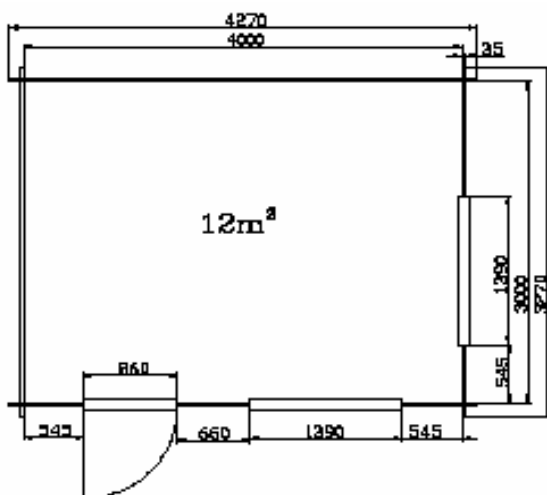

Modèle «Châtel» de 4 m x 3 m porte double

L'Européenne de Châlets

Dimensions

- Surface intérieure 12 m²
- Hauteur au faîtage 2 m 90
- Hauteur des murs intérieures 2 m 20
- Auvent de 1m sur face avant
- Degré de pente 22°
- Madrier de 44 mm d'épaisseur en double languette
- Parquet de 22 mm d'épaisseur

www.euro-chalet.fr mail : info@euro-chalet.fr

RCS de Senlis 481 307 882. SARL au capital de 15 000 euros

Modèle «Châtel» de 4 m x 3 m porte double

L'Européenne de Chalets

Dimensions

- Surface intérieure 12 m²
- Hauteur au faîtage 2 m 90
- Hauteur des murs intérieures 2 m 20
- Auvent de 1 m sur face avant
- Degré de pente 22°
- Madrier de 44 mm d'épaisseur en double languette
- Parquet de 22 mm d'épaisseur