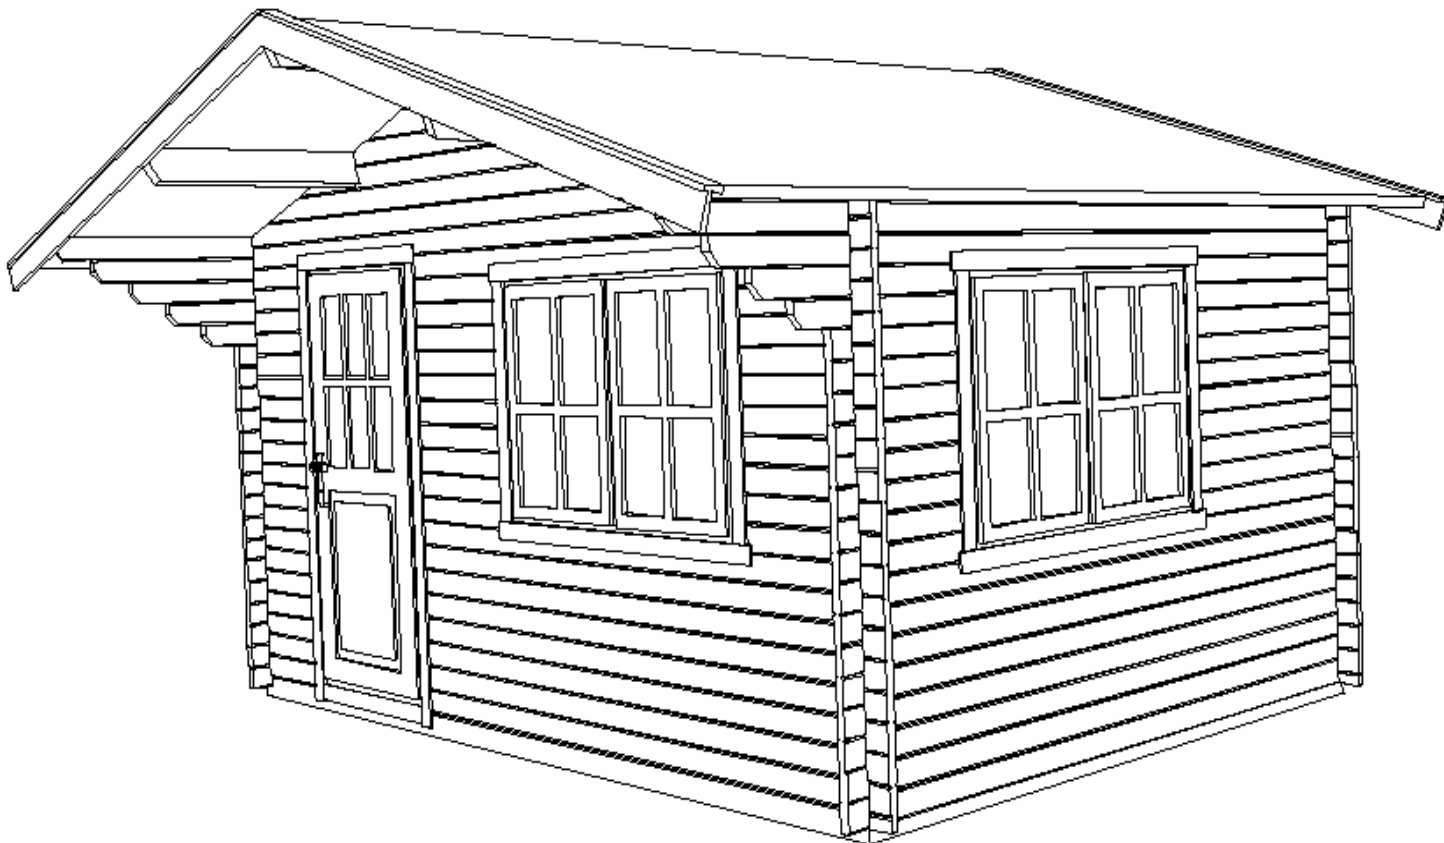

Modèle «Châtel» de 4 m x 3 m porte simple

L'Européenne de Chalets

Dimensions

- Surface intérieure 12 m²
- Hauteur au faîtage 2 m 90
- Hauteur des murs intérieures 2 m 20
- Auvent de 1m sur face avant
- Degré de pente 22°
- Madrier de 44 mm d'épaisseur en double languette
- Parquet de 22 mm d'épaisseur

Ouverture

- 1 porte simple vitrée ou pleine à double vitrage. Serrure 3 clés à cylindre
- Double butée et réglage des gonds
- 2 fenêtres double 134/99 à double vitrage, 3 points de fixations.
- Fenêtre Oscillo-battante 4 carreaux
- Joint d'étanchéité, système « goutte d'eau » sur l'ensemble des menuiseries

Livré avec plancher rainuré de 22 mm d'épaisseur et lambourdes de sous bassement pour pose sur plots ou dalle.

Toiture

- Couverture en voliges de 19 mm avec languette.
- Revêtement en bardeau, imitation ardoise.

Options

- Fenêtre simple
- Fenêtre double
- Disponible en madrier en 60 mm et 90 mm
- Volets pour fenêtres et portes et double vitrage en 4-8-4.