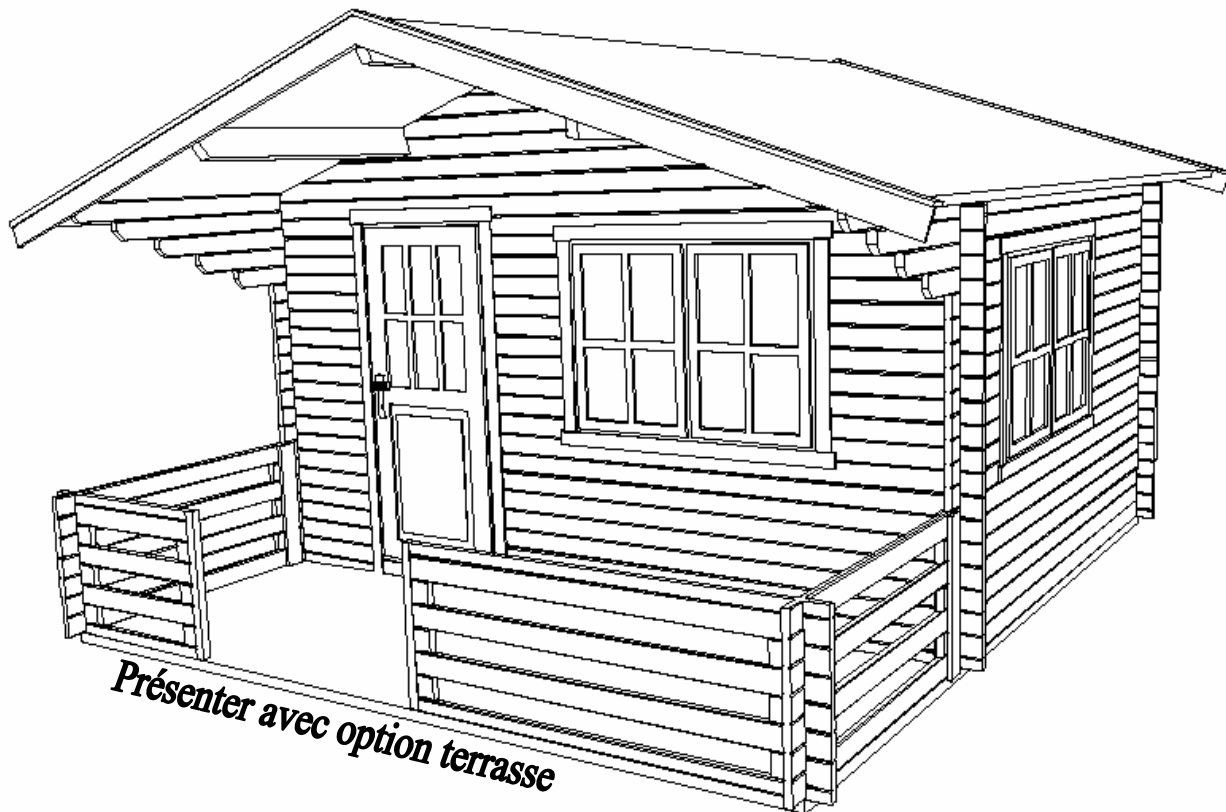

Modèle «Châtel» de 4 m x 3 m porte simple

L'Européenne de Chalets

Dimensions

- Surface intérieure 12 m²
- Hauteur au faîtage 2 m 90
- Hauteur des murs intérieures 2 m 20
- Auvent de 1 m sur face avant
- Degré de pente 22°
- Madrier de 44 mm d'épaisseur en double languette
- Parquet de 22 mm d'épaisseur

Ouverture

- 1 porte simple vitrée ou pleine à double vitrage. Serrure 3 clés à cylindre
- Double butée et réglage des gonds
- Fenêtre double à double vitrage, 3 points de fixations.
- Fenêtre Oscillo-battante 4 carreaux
- Joint d'étanchéité, système « goutte d'eau » sur l'ensemble des menuiseries

Livré avec plancher rainuré de 22 mm d'épaisseur et lambourdes de sous bassement pour pose sur plots ou dalle.

Toiture

- Couverture en voliges de 19 mm avec languette.
- Revêtement en bardeau, imitation ardoise.

Options

- Fenêtre simple
- Fenêtre double
- Disponible en madrier en 60 mm et 90 mm
- Volets pour fenêtres et portes et double vitrage en 4-8-4.
- Terrasse de 6 m²