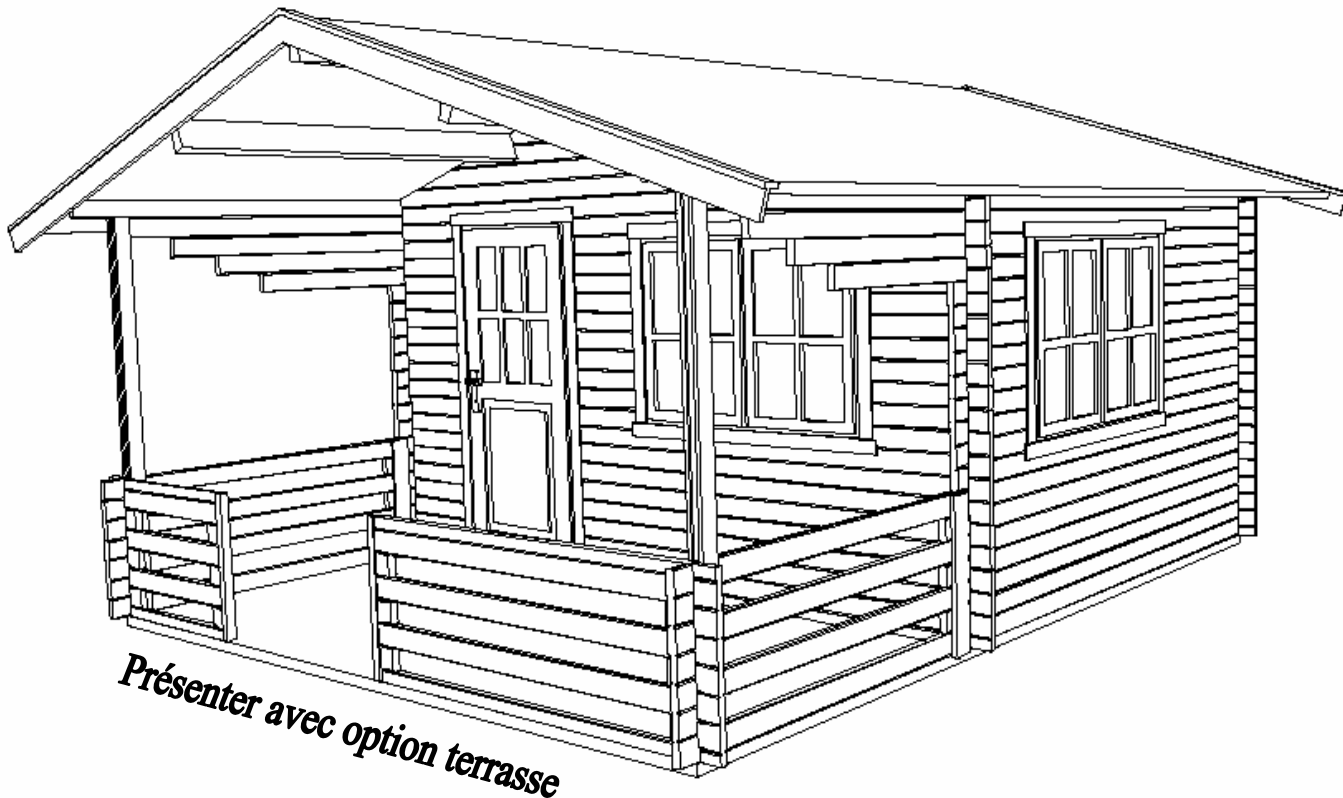

Modèle «Châtel» de 4 m x 3 m porte double

L'Européenne de Châteaux

Dimensions

- Surface intérieure 12 m²
- Hauteur au faîtage 2 m 90
- Hauteur des murs intérieures 2 m 20
- Auvent de 1 m sur face avant
- 2 Appentis de 1 m 50 sur 4 m (positionnés à gauche ou à droite)
- Degré de pente 22°
- Madrier de 44 mm d'épaisseur en double languette
- Parquet de 22 mm d'épaisseur

Livré avec plancher rainuré de 22 mm d'épaisseur et lambourdes de sous bassement pour pose sur plots ou dalle.

Toiture

- Couverture en voliges de 19 mm avec languette.
- Revêtement en bardeau, imitation ardoise.

Options

- Fenêtre simple
- Fenêtre double
- Disponible en madrier en 60 mm et 90 mm
- Volets pour fenêtres et portes et double vitrage en 4-8-4.
- Terrasse couverte 6 m²

SARL L'Européenne de Chalets

61, route de Kerpenhir, 56740 Locmariaquer. Tel : 02 97 57 31 62 / 06 63 85 09 69

www.euro-chalet.fr mail : info@euro-chalet.fr

RCS de Senlis 481 307 882. SARL au capital de 15 000 euros

Modèle «Châtel» de 4 m x 3 m porte simple

L'Européenne de Chalets

Dimensions

- Surface intérieure 12 m²
- Hauteur au faitage 2 m 90
- Hauteur des murs intérieures 2 m 20
- Auvent de 1 m sur face avant
- Degré de pente 22°
- Madrier de 44 mm d'épaisseur en double languette
- Parquet de 22 mm d'épaisseur