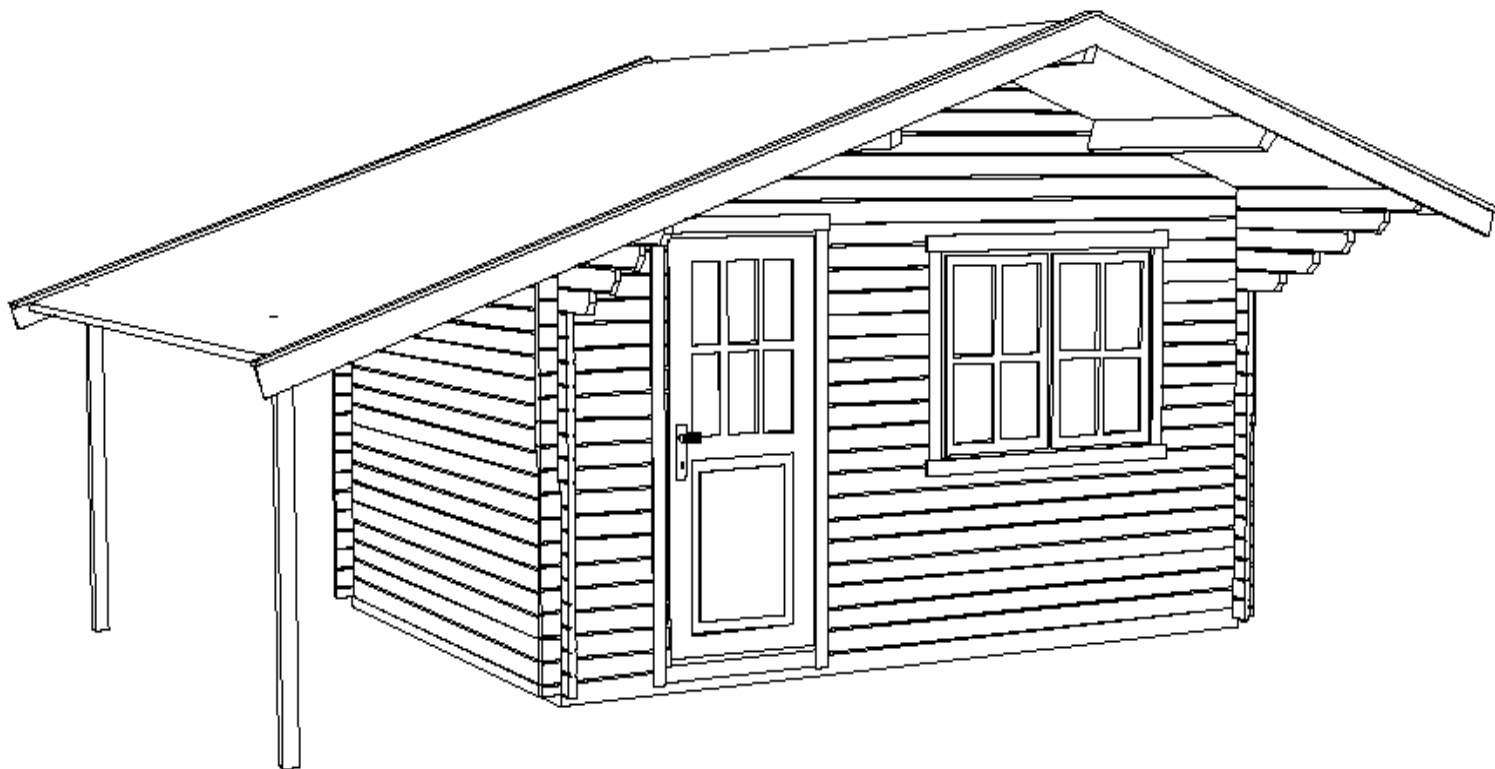

Modèle «Châtel» de 4 m x 3 m porte simple

L'Européenne de Chalets

Dimensions

- Surface intérieure 12 m²
- Hauteur au faîtage 2 m 90
- Hauteur des murs intérieures 2 m 20
- Auvent de 1 m sur face avant
- Appentis de 1 m 50 sur 4 m (positionné à gauche ou à droite)
- Degré de pente 22°
- Madrier de 44 mm d'épaisseur en double languette
- Parquet de 22 mm d'épaisseur