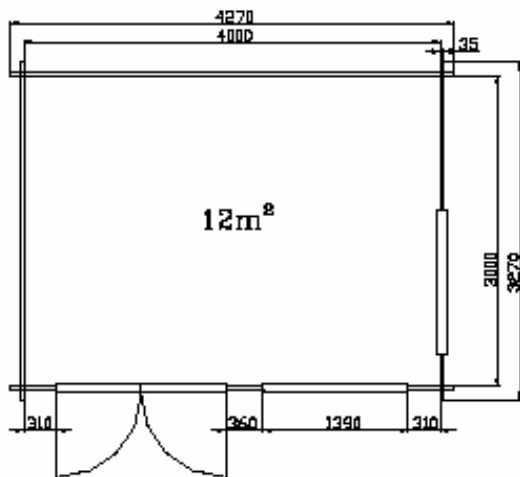

Modèle «Châtel» de 4 m x 3 m porte double

L'Européenne de Châteaux

Dimensions

- Surface intérieure 12 m²
- Hauteur au faîtage 2 m 90
- Hauteur des murs intérieures 2 m 20
- Auvent de 1 m sur face avant
- 2 Appentis de 1 m 50 sur 4 m (positionnés à gauche ou à droite)
- Degré de pente 22°
- Madrier de 44 mm d'épaisseur en double languette
- Parquet de 22 mm d'épaisseur

www.euro-chalet.fr mail : info@euro-chalet.fr

RCS de Senlis 481 307 882. SARL au capital de 15 000 euros

Modèle «Châtel» de 4 m x 3 m porte double

L'Européenne de Chalets

Dimensions

- Surface intérieure 12m²
- Hauteur au faîtage 2 m 90
- Hauteur des murs intérieurs 2 m 20
- Auvent de 1 m sur face avant
- Degré de pente 22°
- Madrier de 44 mm d'épaisseur en double languette
- Parquet de 22 mm d'épaisseur

Modèle «Châtel» de 4 m x 3 m porte double

L'Européenne de Châlets

Dimensions

- Surface intérieure 12 m²
- Hauteur au faîtage 2 m 90
- Hauteur des murs intérieures 2 m 20
- Auvent de 1m sur face avant
- Degré de pente 22°
- Madrier de 44 mm d'épaisseur en double languette
- Parquet de 22 mm d'épaisseur