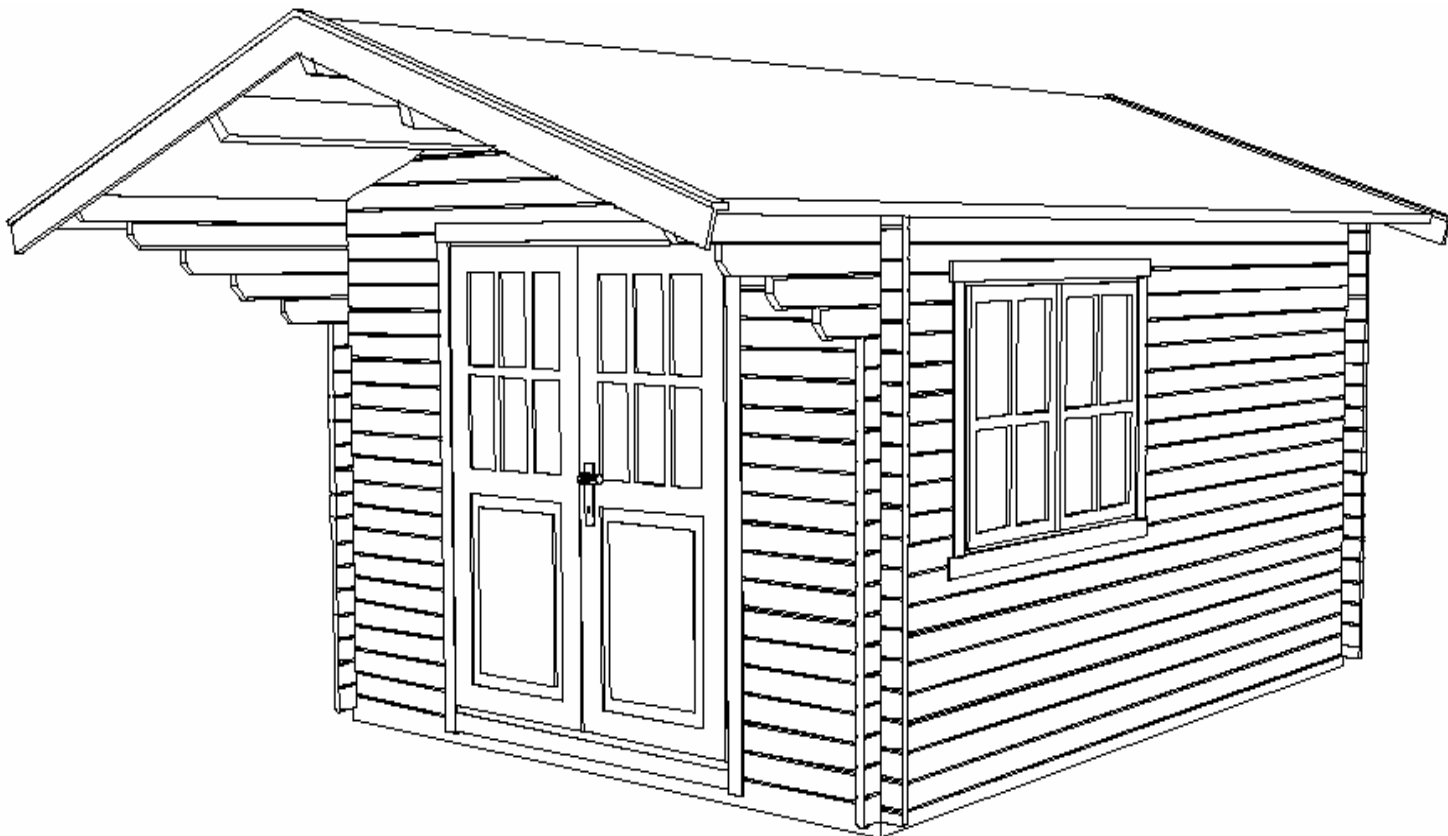

Modèle «Châtel» de 3 m x 4 m porte double

L'Européenne de Chalets

Dimensions

- Surface intérieure 12 m²
- Hauteur au faîtage 2 m 90
- Hauteur des murs intérieures 2 m 20
- Auvent de 1 m sur face avant
- Degré de pente 22°
- Madrier de 44 mm d'épaisseur en double languette
- Parquet de 22 mm d'épaisseur

Ouverture

- 1 porte double vitrée ou plein à double vitrage. Serrure 3 clés à cylindre
- Double butée et réglage des gonds
- 1 fenêtre double 134/99 à double vitrage, 3 points de fixations.
- Fenêtre Oscillo-battante 4 carreaux
- Joint d'étanchéité, système « goutte d'eau » sur l'ensemble des menuiseries

Livré avec plancher rainuré de 22 mm d'épaisseur et lambourdes de sous bassement pour pose sur plots ou dalle.

Toiture

- Couverture en voliges de 19 mm avec languette.
- Revêtement en bardeau, imitation ardoise.

Options

- Fenêtre simple
- Fenêtre double
- Disponible en madrier en 60 mm et 90 mm
- Volets pour fenêtres et portes et double vitrage en 4-8-4.