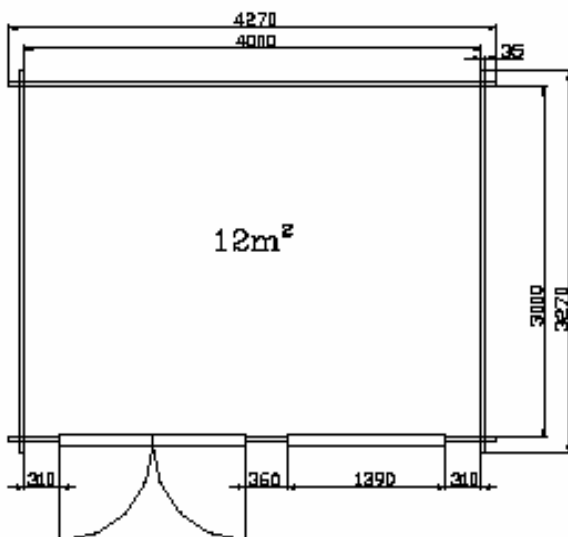

SARL L'Européenne de Chalets

61, route de Kerpenhir, 56740 Locmariaquer. Tel : 02 97 57 31 62 / 06 63 85 09 69

www.euro-chalet.fr mail : info@euro-chalet.fr

RCS de Senlis 481 307 882. SARL au capital de 15 000 euros