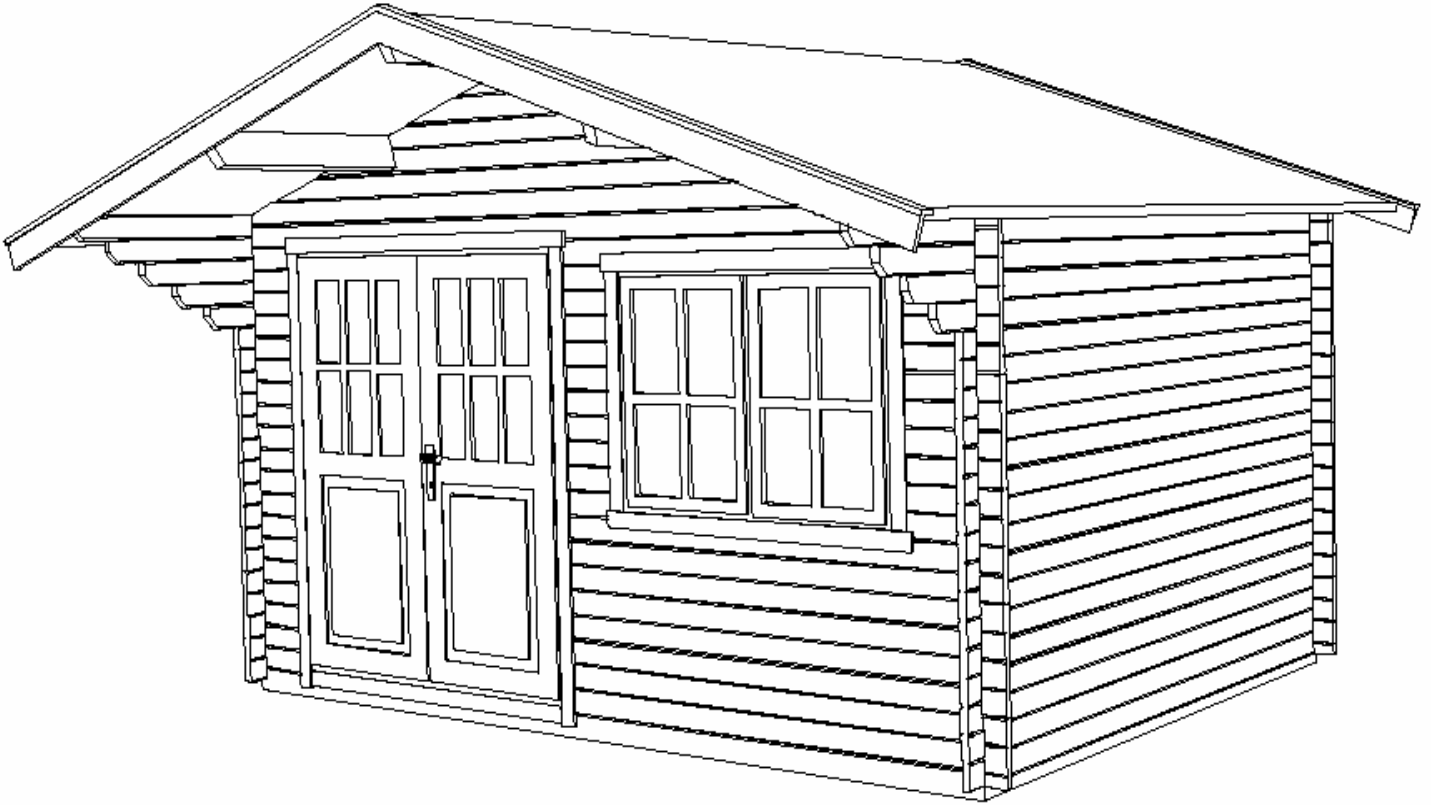

Modèle «Châtel» de 4 m x 3 m porte double

L'Européenne de Chalets

Dimensions

- Surface intérieure 12 m²
- Hauteur au faîtage 2 m 90
- Hauteur des murs intérieures 2 m 20
- Auvent de 1m sur face avant
- Degré de pente 22°
- Madrier de 44 mm d'épaisseur en double languette
- Parquet de 22 mm d'épaisseur