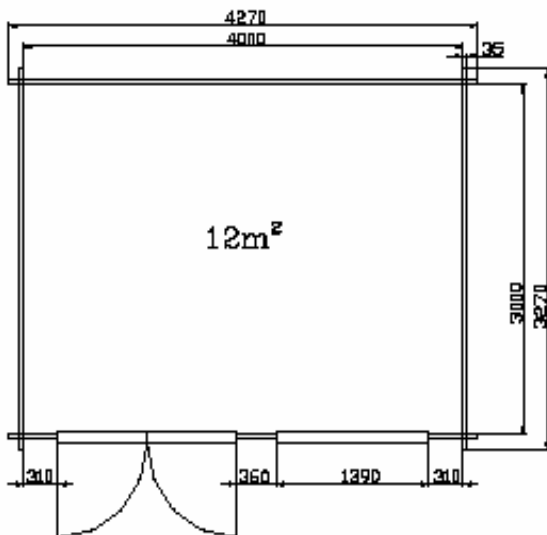

Modèle «Châtel» de 4 m x 3 m porte double

L'Européenne de Châlets

Dimensions

- Surface intérieure 12 m²
- Hauteur au faîtage 2 m 90
- Hauteur des murs intérieures 2 m 20
- Auvent de 1m sur face avant
- Degré de pente 22°
- Madrier de 44 mm d'épaisseur en double languette
- Parquet de 22 mm d'épaisseur

www.euro-chalet.fr mail : info@euro-chalet.fr

RCS de Senlis 481 307 882. SARL au capital de 15 000 euros

Modèle «Châtel» de 4 m x 3 m porte double

L'Européenne de Chalets

Dimensions

- Surface intérieure 12 m²
- Hauteur au faîtage 2 m 90
- Hauteur des murs intérieures 2 m 20
- Auvent de 1m sur face avant
- Degré de pente 22°
- Madrier de 44 mm d'épaisseur en double languette
- Parquet de 22 mm d'épaisseur