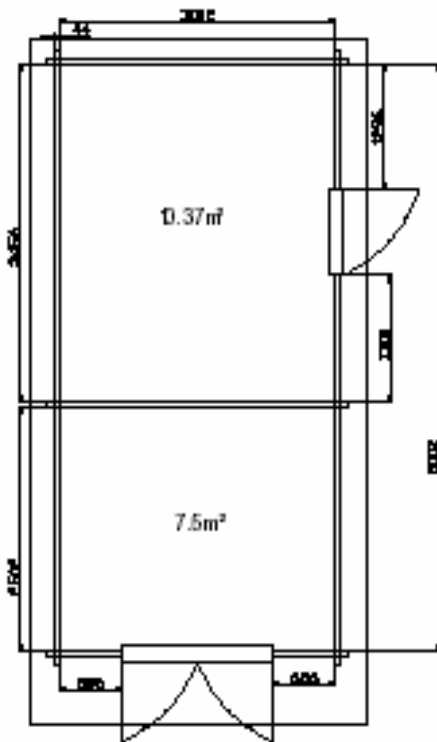

L'Européenne de Chalets

Dimensions

- Surface intérieure 18 m²
- Hauteur au faîtage 2 m 99
- Hauteur des murs intérieures 2 m 20
- Auvent de 0,4 m sur face avant
- Degré de pente 22°
- Madrier de 44 mm d'épaisseur en double languette
- Parquet de 22 mm d'épaisseur

Ouverture

- 1 porte double et 1 porte simple vitrée ou pleine à double vitrage. Serrure 3 clés à cylindre (Implantation des portes à votre convenance)
- Double butée et réglage des gonds
- Joint d'étanchéité, système « goutte d'eau » sur l'ensemble des menuiseries

Livré avec plancher rainuré de 22 mm d'épaisseur et lambourdes de sous bassement pour pose sur plots ou dalle.

Toiture

- Couverture en voliges de 19 mm avec languette.
- Revêtement en bardeau, imitation ardoise.

Options

- Fenêtre simple
- Fenêtre double
- Disponible en madrier en 60 mm et 90 mm
- Volets pour fenêtres et portes et double vitrage en 4-8-4.

SARL L'Européenne de Chalets

61, route de Kerpenhir, 56740 Locmariaquer. Tel : 02 97 57 31 62 / 06 63 85 09 69

www.euro-chalet.fr mail : info@euro-chalet.fr

RCS de Senlis 481 307 882. SARL au capital de 15 000 euros