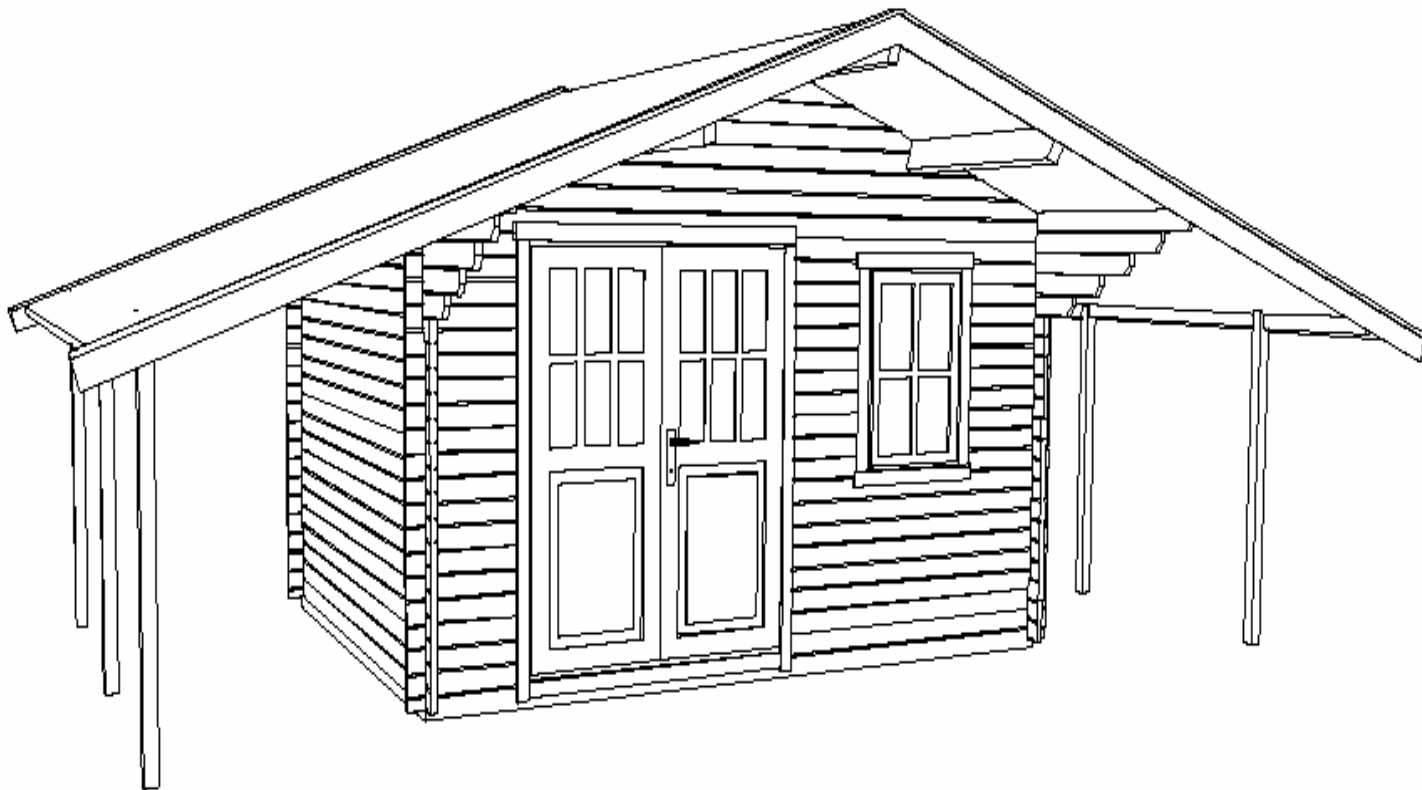

Modèle «Châtel» de 4 m x 3 m porte double

L'Européenne de Châteaux

Dimensions

- Surface intérieure 12 m²
- Hauteur au faîtage 2 m 90
- Hauteur des murs intérieures 2 m 20
- Auvent de 1 m sur face avant
- 2 Appentis de 1 m 50 sur 4 m (positionnés à gauche ou à droite)
- Degré de pente 22°
- Madrier de 44 mm d'épaisseur en double languette
- Parquet de 22 mm d'épaisseur