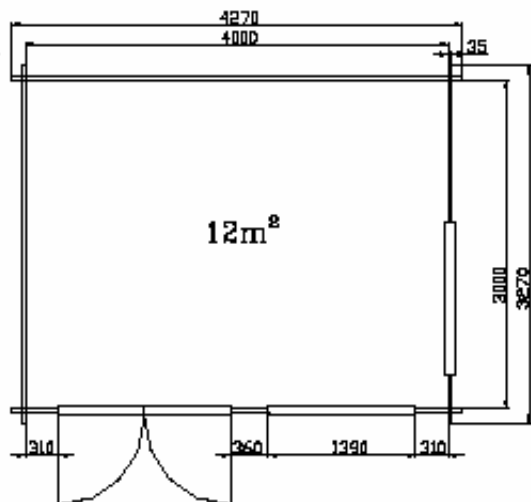

Modèle «Châtel» de 4 m x 3 m porte double

L'Européenne de Châlets

Dimensions

- Surface intérieure 12 m²
- Hauteur au faîtage 2 m 90
- Hauteur des murs intérieures 2 m 20
- Auvent de 1m sur face avant
- Degré de pente 22°
- Madrier de 44 mm d'épaisseur en double languette
- Parquet de 22 mm d'épaisseur

www.euro-chalet.fr mail : info@euro-chalet.fr

RCS de Senlis 481 307 882. SARL au capital de 15 000 euros

Modèle «Châtel» de 4 m x 3 m porte double

L'Européenne de Chalets

Dimensions

- Surface intérieure 12 m²
- Hauteur au faîtage 2 m 90
- Hauteur des murs intérieures 2 m 20
- Auvent de 1 m sur face avant
- Degré de pente 22°
- Madrier de 44 mm d'épaisseur en double languette
- Parquet de 22 mm d'épaisseur