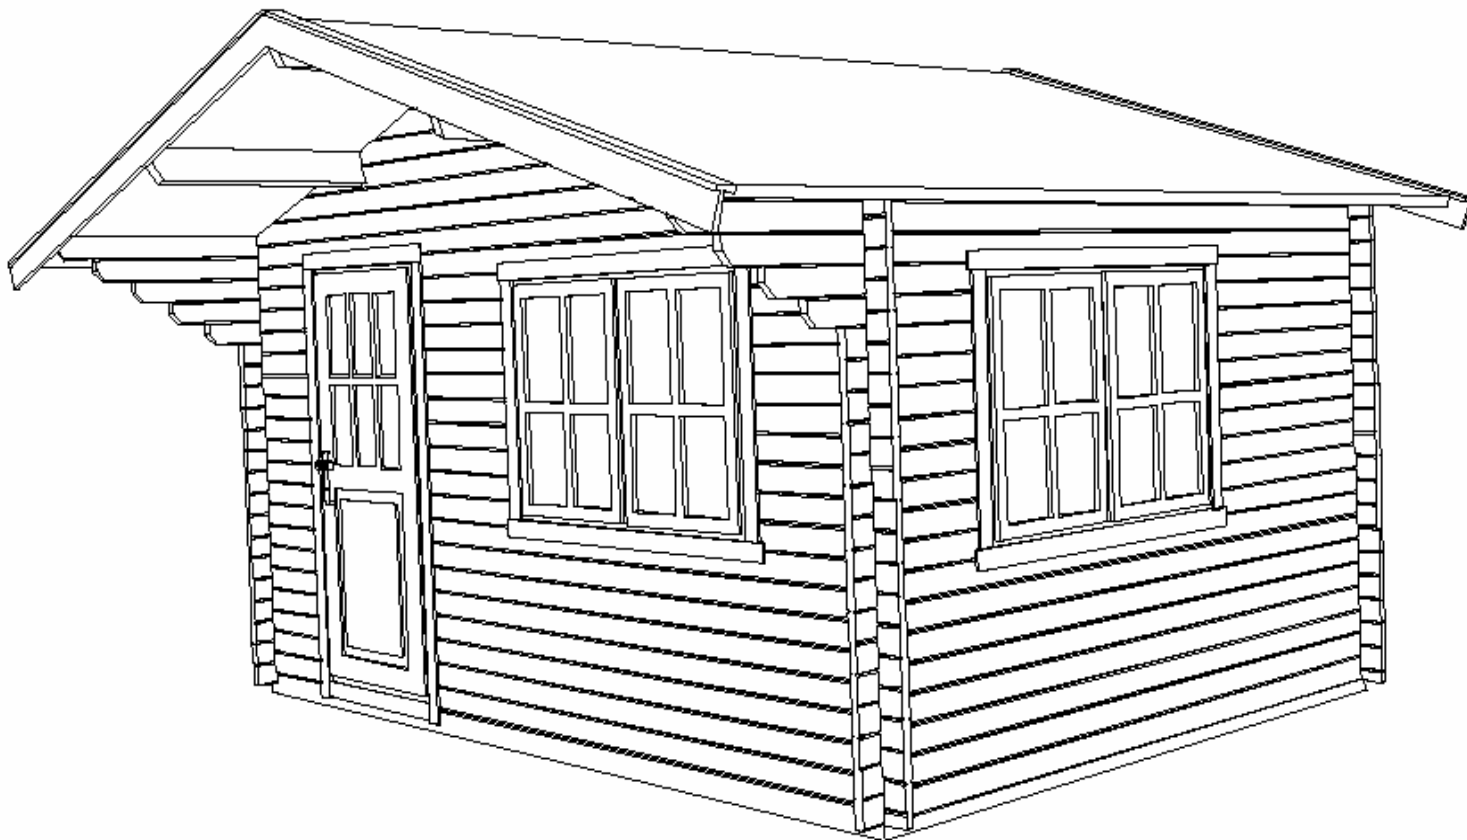

Modèle «Châtel» de 4 m x 3 m porte simple

L'Européenne de Chalets

Dimensions

- Surface intérieure 12 m²
- Hauteur au faîtage 2 m 90
- Hauteur des murs intérieures 2 m 20
- Auvent de 1 m sur face avant
- Degré de pente 22°
- Madrier de 44 mm d'épaisseur en double languette
- Parquet de 22 mm d'épaisseur

Ouverture

- 1 porte simple vitrée ou pleine à double vitrage. Serrure 3 clés à cylindre
- Double butée et réglage des gonds
- 2 fenêtres double 134/99 à double vitrage, 3 points de fixations.
- Fenêtre Oscillo-battante 4 carreaux
- Joint d'étanchéité, système « goutte d'eau » sur l'ensemble des menuiseries

Livré avec plancher rainuré de 22 mm d'épaisseur et lambourdes de sous bassement pour pose sur plots ou dalle.

Toiture

- Couverture en voliges de 19 mm avec languette.
- Revêtement en bardeau, imitation ardoise.

Options

- Fenêtre simple
- Fenêtre double
- Disponible en madrier en 60 mm et 90 mm
- Volets pour fenêtres et portes et double vitrage en 4-8-4.

SARL L'Européenne de Chalets

61, route de Kerpenhir, 56740 Locmariaquer. Tel : 02 97 57 31 62 / 06 63 85 09 69

www.euro-chalet.fr mail : info@euro-chalet.fr

RCS de Senlis 481 307 882. SARL au capital de 15 000 euros