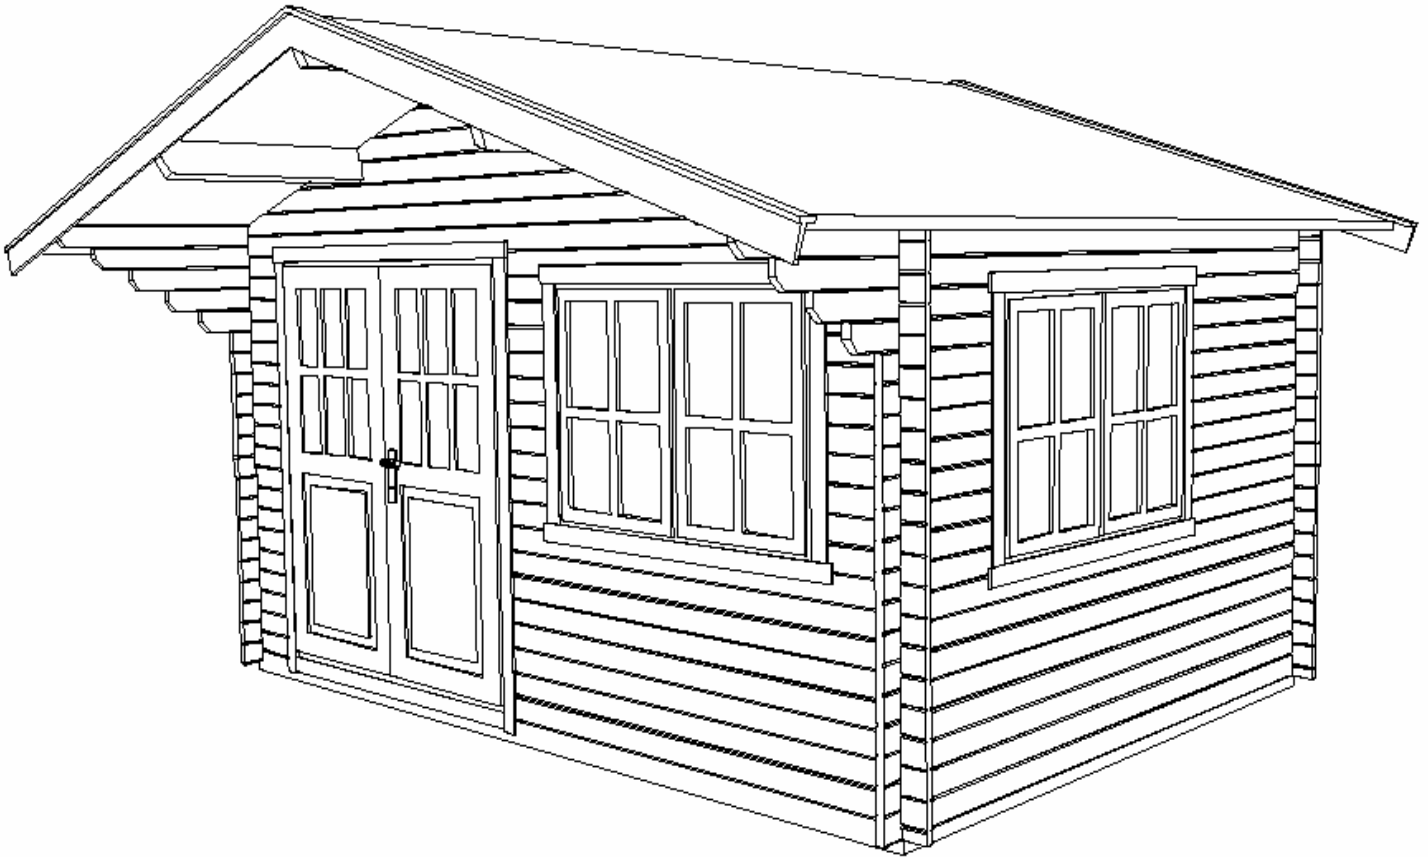

Modèle «Châtel» de 4 m x 3 m porte double

L'Européenne de Chalets

Dimensions

- Surface intérieure 12m²
- Hauteur au faîtage 2 m 90
- Hauteur des murs intérieurs 2 m 20
- Auvent de 1 m sur face avant
- Degré de pente 22°
- Madrier de 44 mm d'épaisseur en double languette
- Parquet de 22 mm d'épaisseur