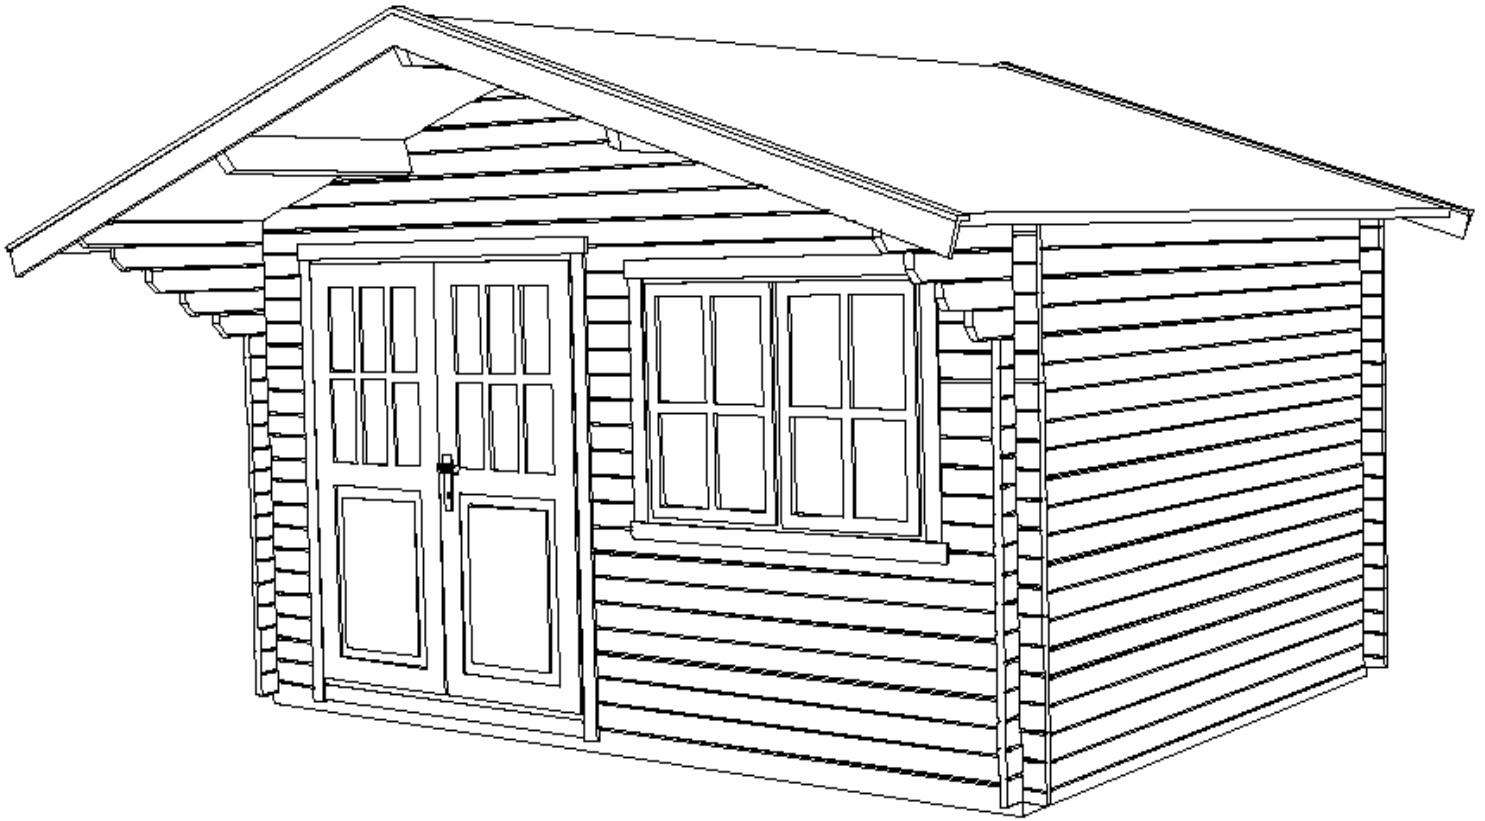

Modèle «Châtel» de 4 m x 3 m porte double

L'Européenne de Châlets

Dimensions

- Surface intérieure 12 m²
- Hauteur au faîtage 2 m 90
- Hauteur des murs intérieures 2 m 20
- Auvent de 1m sur face avant
- Degré de pente 22°
- Madrier de 44 mm d'épaisseur en double languette
- Parquet de 22 mm d'épaisseur

Ouverture

- 1 porte double vitrée ou pleine à double vitrage. Serrure 3 clés à cylindre
- Double butée et réglage des gonds
- 1 fenêtre double 134/99 à double vitrage, 3 points de fixations.
- Fenêtre Oscillo-battante 4 carreaux
- Joint d'étanchéité, système « goutte d'eau » sur l'ensemble des menuiseries

Livré avec plancher rainuré de 22 mm d'épaisseur et lambourdes de sous bassement pour pose sur plots ou dalle.

Toiture

- Couverture en voliges de 19 mm avec languette.
- Revêtement en bardeau, imitation ardoise.

Options

- Fenêtre simple
- Fenêtre double
- Disponible en madrier en 60 mm et 90 mm
- Volets pour fenêtres et portes et double vitrage en 4-8-4.