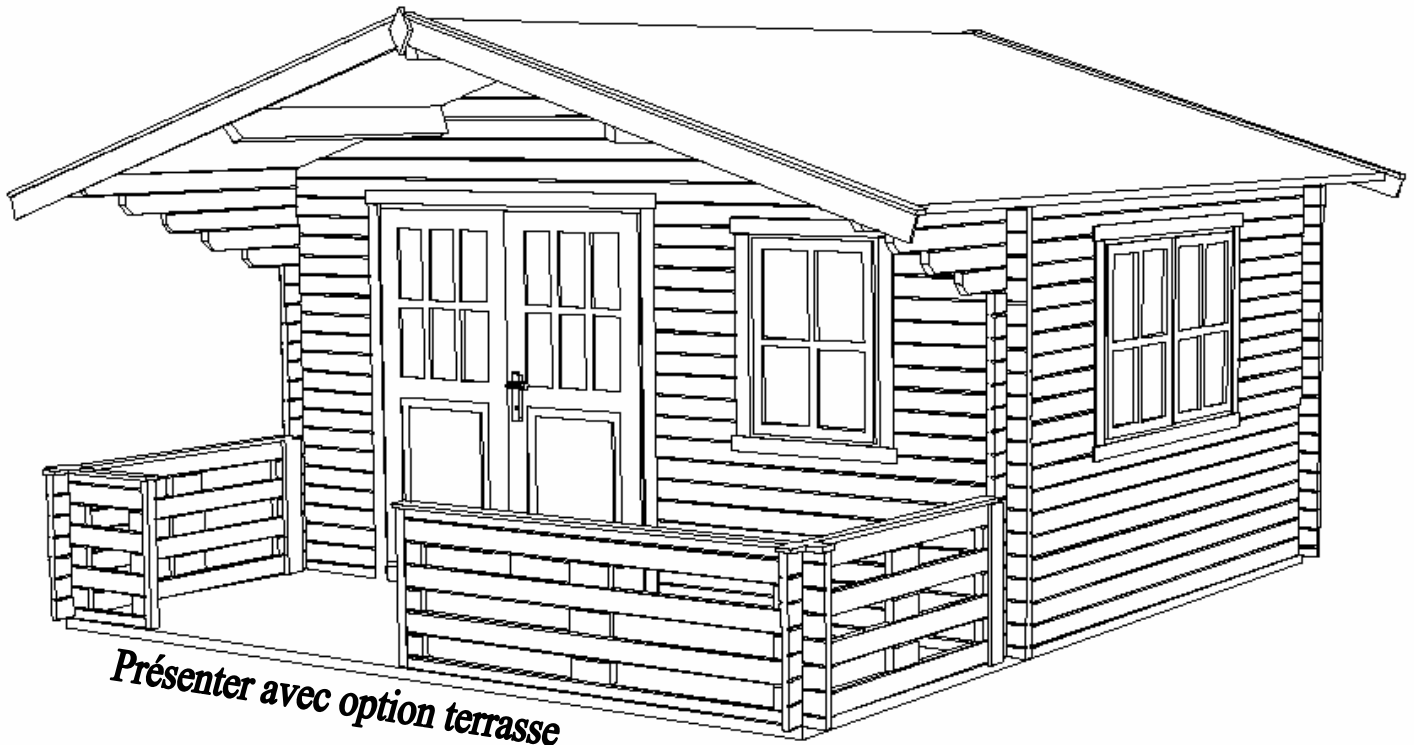

Modèle «Châtel» de 4 m x 3 m porte double

L'Européenne de Chalets

Dimensions

- Surface intérieure 12m²
- Hauteur au faîtage 2 m 90
- Hauteur des murs intérieures 2 m 20
- Auvent de 1 m sur face avant
- Degré de pente 22°
- Madrier de 44 mm d'épaisseur en double languette
- Parquet de 22 mm d'épaisseur

Ouverture

- 1 porte double vitrée ou pleine à double vitrage. Serrure 3 clés à cylindre
- Double butée et réglage des gonds
- Fenêtre simple 13/99 à double vitrage, 3 points de fixations.
- Fenêtre double 134/99 à double vitrage, 3 points de fixations.
- Fenêtre Oscillo-battante 4 carreaux
- Joint d'étanchéité, système « goutte d'eau » sur l'ensemble des menuiseries

Livré avec plancher rainuré de 22 mm d'épaisseur et lambourdes de sous bassement pour pose sur plots ou dalle.

Toiture

- Couverture en voliges de 19 mm avec languette.
- Revêtement en bardeau, imitation ardoise.

Options

- Fenêtre simple
- Fenêtre double
- Disponible en madrier en 60 mm et 90 mm
- Volets pour fenêtres et portes et double vitrage en 4-8-4.
- Terrasse couverte 6 m²