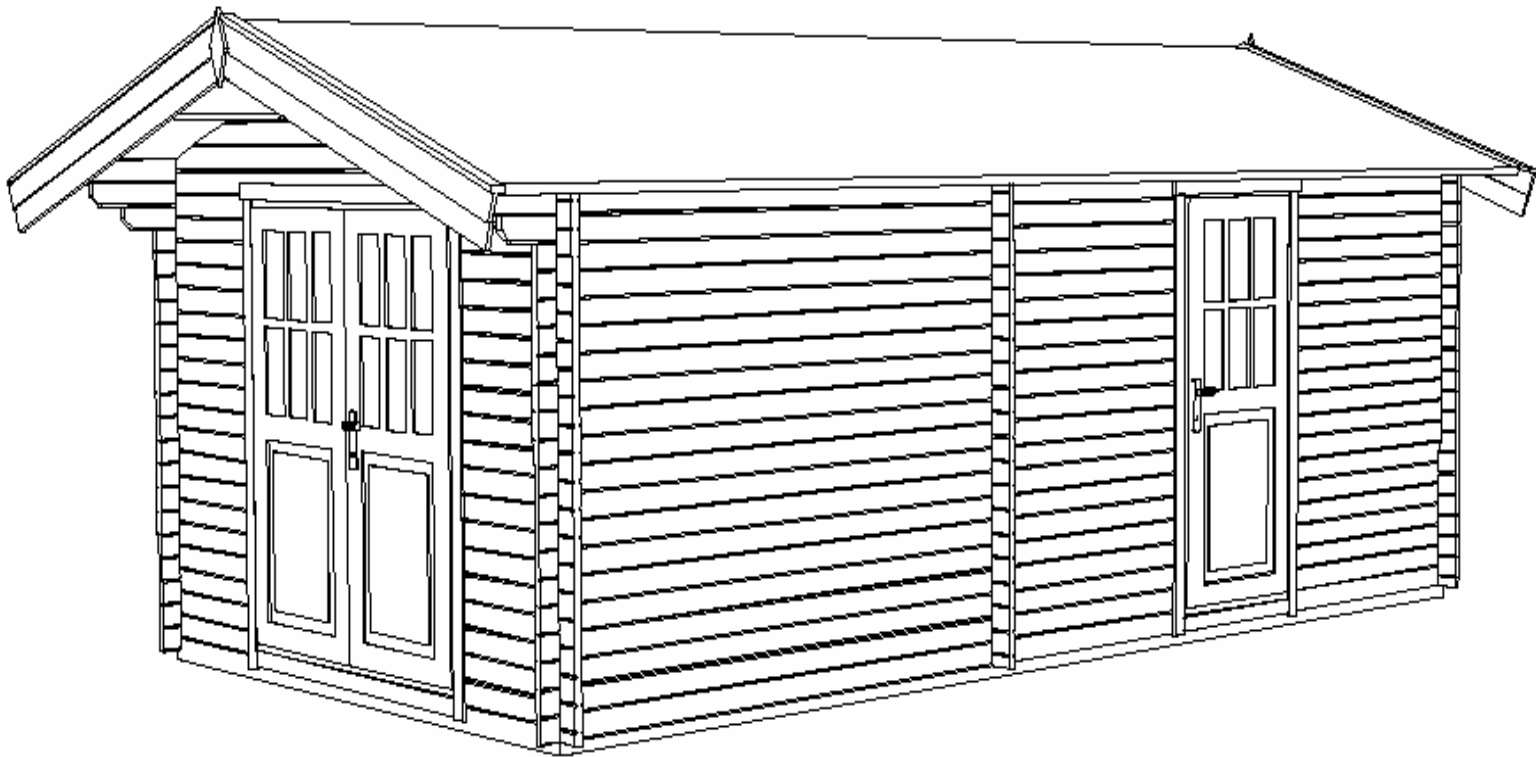

Modèle «Armor» de 3 m x 6 m porte double