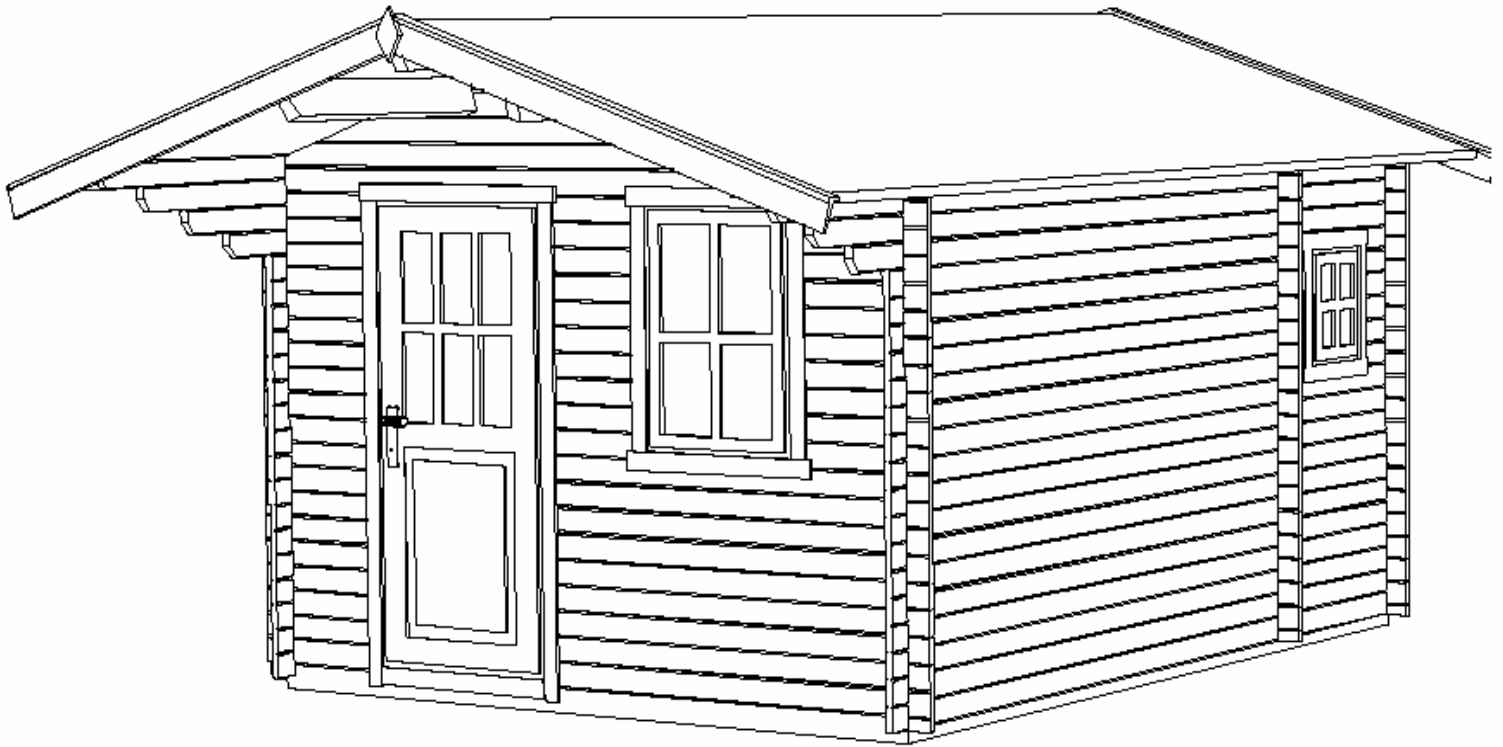

Modèle «Châtel» de 3 m x 4 m porte simple

L'Européenne de Chalets

Dimensions

- Surface intérieure 12m²
- Hauteur au faîtage 2 m 90
- Hauteur des murs intérieures 2 m 20
- Auvent de 1 m sur face avant
- Degré de pente 22°
- Madrier de 44 mm d'épaisseur en double languette
- Parquet de 22 mm d'épaisseur

Ouverture

- 2 portes simples vitrées ou pleines à double vitrage. Serrure 3 clés à cylindre
- Double butée et réglage des gonds
- 1 fenêtre simple 73/99 à double vitrage, 3 points de fixations.
- 1 lucarne fonctionnelle 50/50
- Fenêtre Oscillo-battante 4 carreaux
- Joint d'étanchéité, système « goutte d'eau » sur l'ensemble des menuiseries

Livré avec plancher rainuré de 22 mm d'épaisseur et lambourdes de sous bassement pour pose sur plots ou dalle.

Toiture

- Couverture en voliges de 19 mm avec languette.
- Revêtement en bardeau, imitation ardoise.

Options

- Fenêtre simple
- Fenêtre double
- Disponible en madrier en 60 mm et 90 mm
- Volets pour fenêtres et portes et double vitrage en 4-8-4.