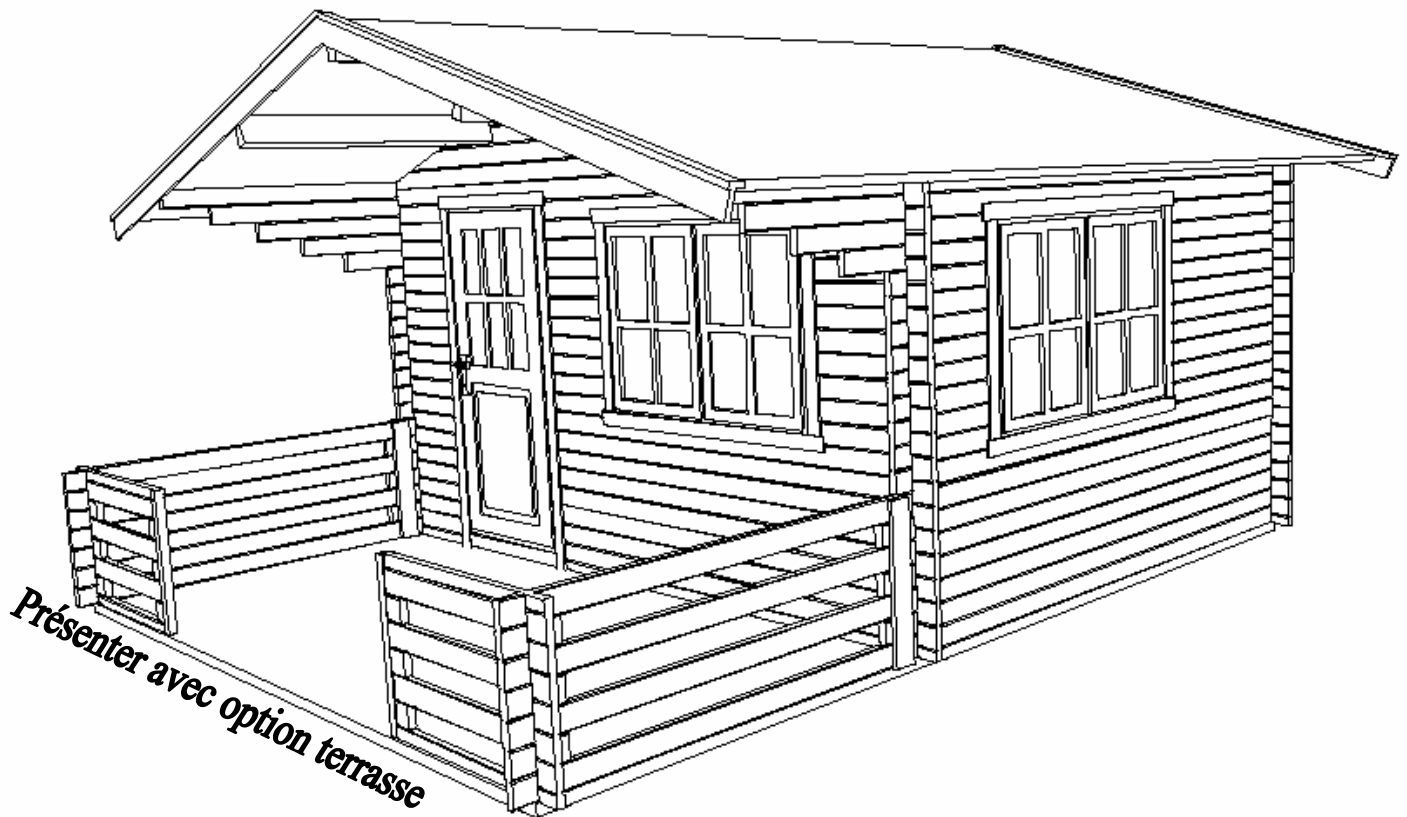

Modèle «Châtel» de 4 m x 3 m porte simple

L'Européenne de Chalets

Dimensions

- Surface intérieure 12 m²
- Hauteur au faîtage 2 m 90
- Hauteur des murs intérieures 2 m 20
- Auvent de 1 m sur face avant
- Degré de pente 22°
- Madrier de 44 mm d'épaisseur en double languette
- Parquet de 22 mm d'épaisseur

Ouverture

- 1 porte simple vitrée ou pleine à double vitrage. Serrure 3 clés à cylindre
- Double butée et réglage des gonds
- 2 fenêtres double 134/99 à double vitrage, 3 points de fixations.
- Fenêtre Oscillo-battante 4 carreaux
- Joint d'étanchéité, système « goutte d'eau » sur l'ensemble des menuiseries

Livré avec plancher rainuré de 22 mm d'épaisseur et lambourdes de sous bassement pour pose sur plots ou dalle.

Toiture

- Couverture en voliges de 19 mm avec languette.
- Revêtement en bardeau, imitation ardoise.

Options

- Fenêtre simple
- Fenêtre double
- Disponible en madrier en 60 mm et 90 mm
- Volets pour fenêtres et portes et double vitrage en 4-8-4.
- Terrasse 6 m²