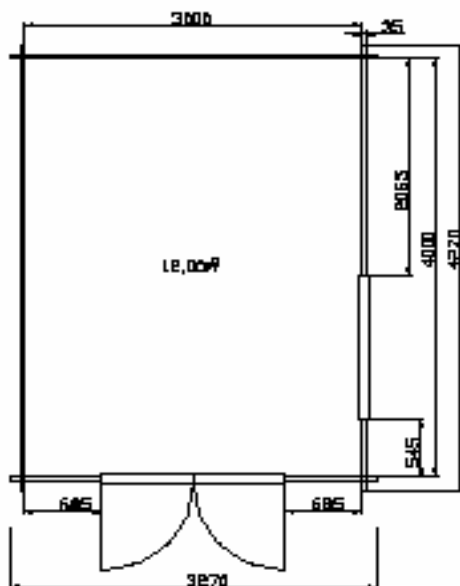

SARL L'Européenne de Chalets

61, route de Kerpenhir, 56740 Locmariaquer. Tel : 02 97 57 31 62 / 06 63 85 09 69
www.euro-chalet.fr mail : info@euro-chalet.fr
RCS de Senlis 481 307 882. SARL au capital de 15 000 euros