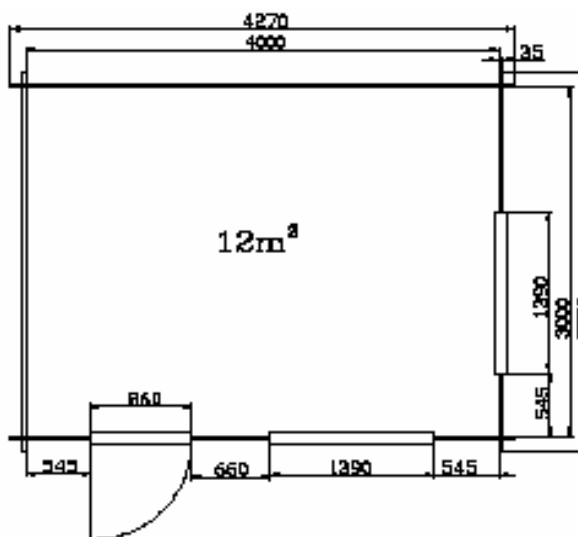

SARL L'Européenne de Chalets

61, route de Kerpenhir, 56740 Locmariaquer. Tel : 02 97 57 31 62 / 06 63 85 09 69

www.euro-chalet.fr mail : info@euro-chalet.fr

RCS de Senlis 481 307 882. SARL au capital de 15 000 euros