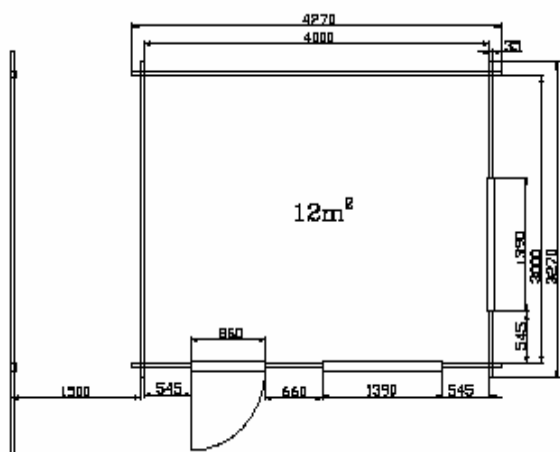

Modèle «Châtel» de 4 m x 3 m porte double

L'Européenne de Châteaux

Dimensions

- Surface intérieure 12 m²
- Hauteur au faîtage 2 m 90
- Hauteur des murs intérieures 2 m 20
- Auvent de 1 m sur face avant
- 2 Appentis de 1 m 50 sur 4 m (positionnés à gauche ou à droite)
- Degré de pente 22°
- Madrier de 44 mm d'épaisseur en double languette
- Parquet de 22 mm d'épaisseur

www.euro-chalet.fr mail : info@euro-chalet.fr

RCS de Senlis 481 307 882. SARL au capital de 15 000 euros

Modèle «Châtel» de 4 m x 3 m porte simple

L'Européenne de Chalets

Dimensions

- Surface intérieure 12 m²
- Hauteur au faîtage 2 m 90
- Hauteur des murs intérieures 2 m 20
- Auvent de 1 m sur face avant
- Appentis de 1 m 50 sur 4 m (positionné à gauche ou à droite)
- Degré de pente 22°
- Madrier de 44 mm d'épaisseur en double languette
- Parquet de 22 mm d'épaisseur