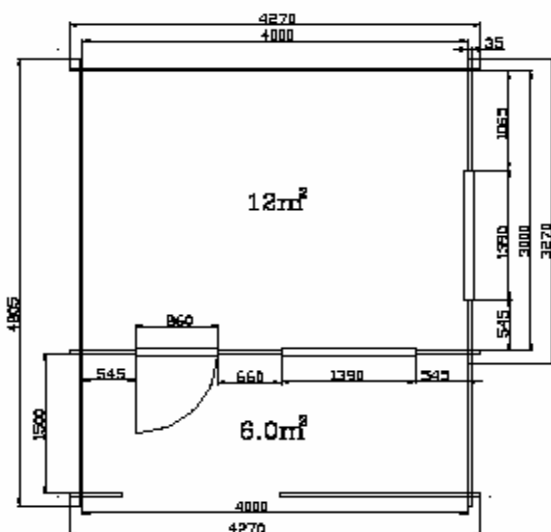

SARL L'Européenne de Chalets

61, route de Kerpenhir, 56740 Locmariaquer. Tel : 02 97 57 31 62 / 06 63 85 09 69

www.euro-chalet.fr mail : info@euro-chalet.fr

RCS de Senlis 481 307 882. SARL au capital de 15 000 euros