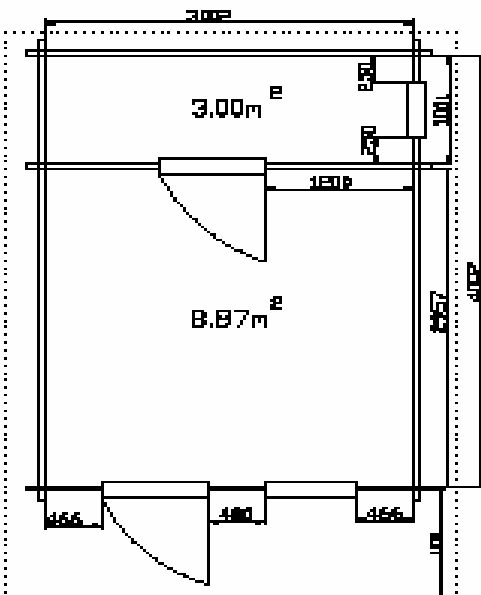

SARL L'Européenne de Chalets

61, route de Kerpenhir, 56740 Locmariaquer. Tel : 02 97 57 31 62 / 06 63 85 09 69

www.euro-chalet.fr mail : info@euro-chalet.fr

RCS de Senlis 481 307 882. SARL au capital de 15 000 euros