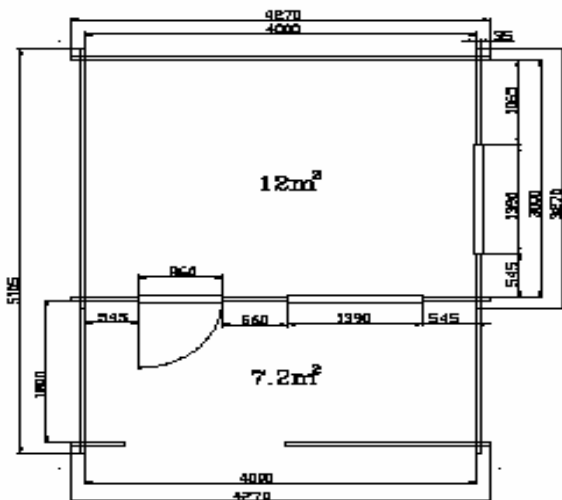

SARL L'Européenne de Chalets

61, route de Kerpenhir, 56740 Locmariaquer. Tel : 02 97 57 31 62 / 06 63 85 09 69

www.euro-chalet.fr mail : info@euro-chalet.fr

RCS de Senlis 481 307 882. SARL au capital de 15 000 euros