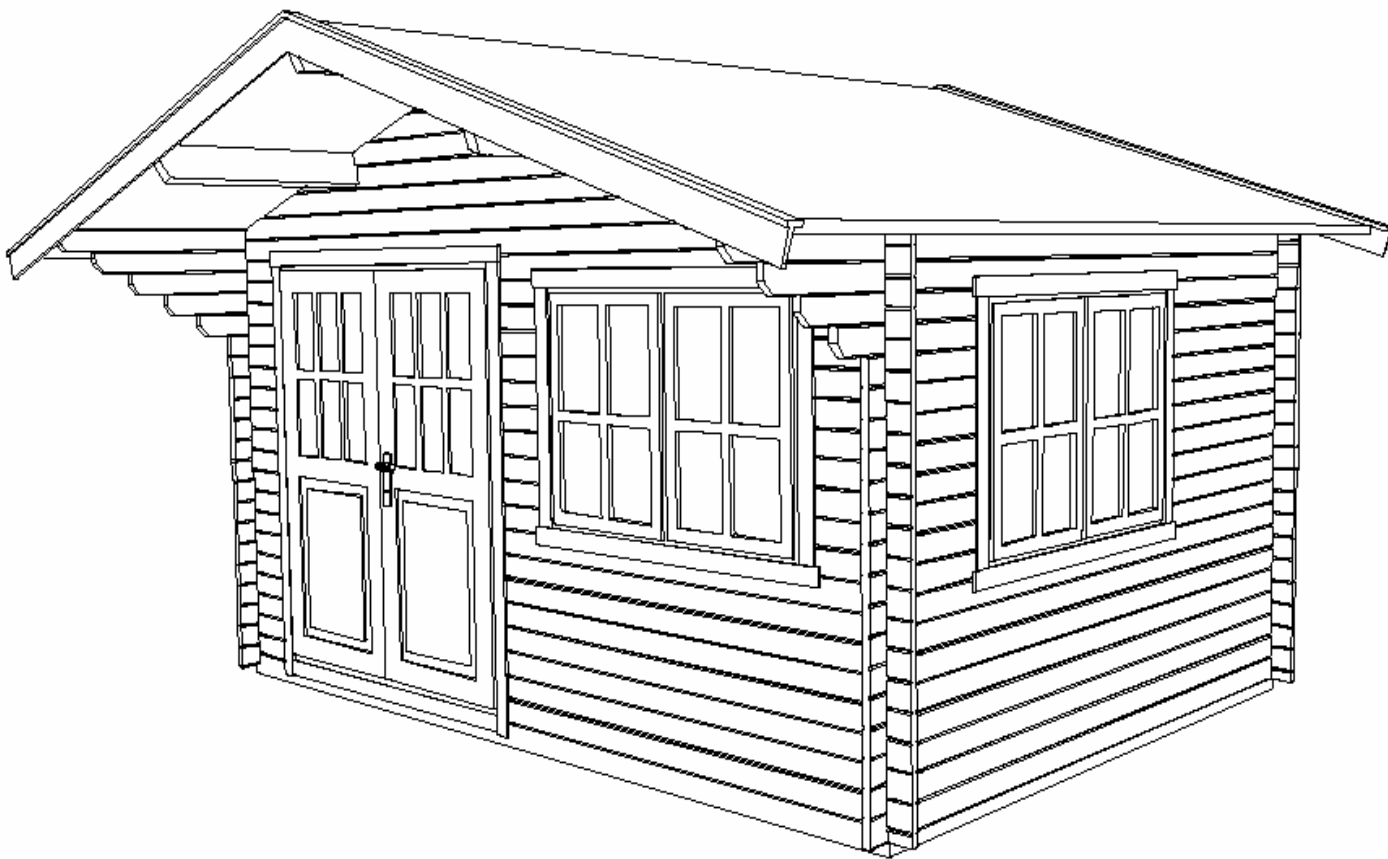

Modèle «Châtel» de 4 m x 3 m porte double

L'Européenne de Chalets

Dimensions

- Surface intérieure 12 m²
- Hauteur au faîtage 2 m 90
- Hauteur des murs intérieures 2 m 20
- Auvent de 1 m sur face avant
- Degré de pente 22°
- Madrier de 44 mm d'épaisseur en double languette
- Parquet de 22 mm d'épaisseur