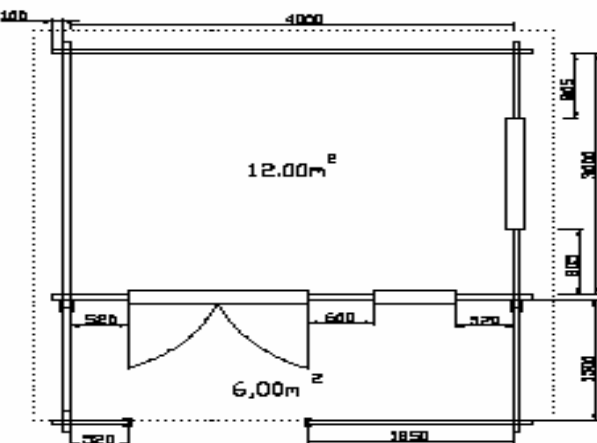

SARL L'Européenne de Chalets

61, route de Kerpenhir, 56740 Locmariaquer. Tel : 02 97 57 31 62 / 06 63 85 09 69

www.euro-chalet.fr mail : info@euro-chalet.fr

RCS de Senlis 481 307 882. SARL au capital de 15 000 euros