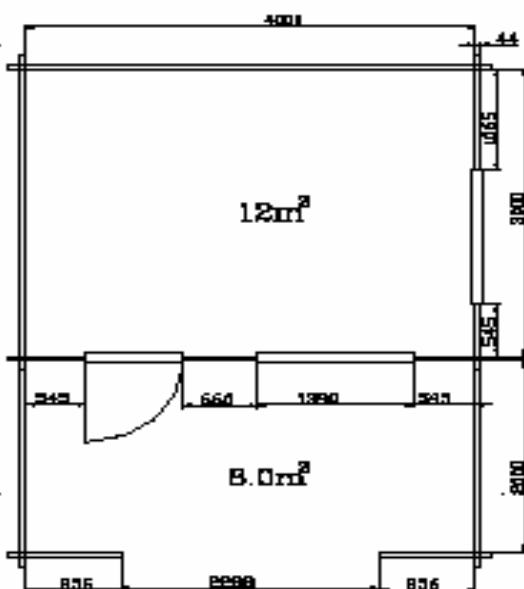

SARL L'Européenne de Chalets

61, route de Kerpenhir, 56740 Locmariaquer. Tel : 02 97 57 31 62 / 06 63 85 09 69

www.euro-chalet.fr mail : info@euro-chalet.fr

RCS de Senlis 481 307 882. SARL au capital de 15 000 euros