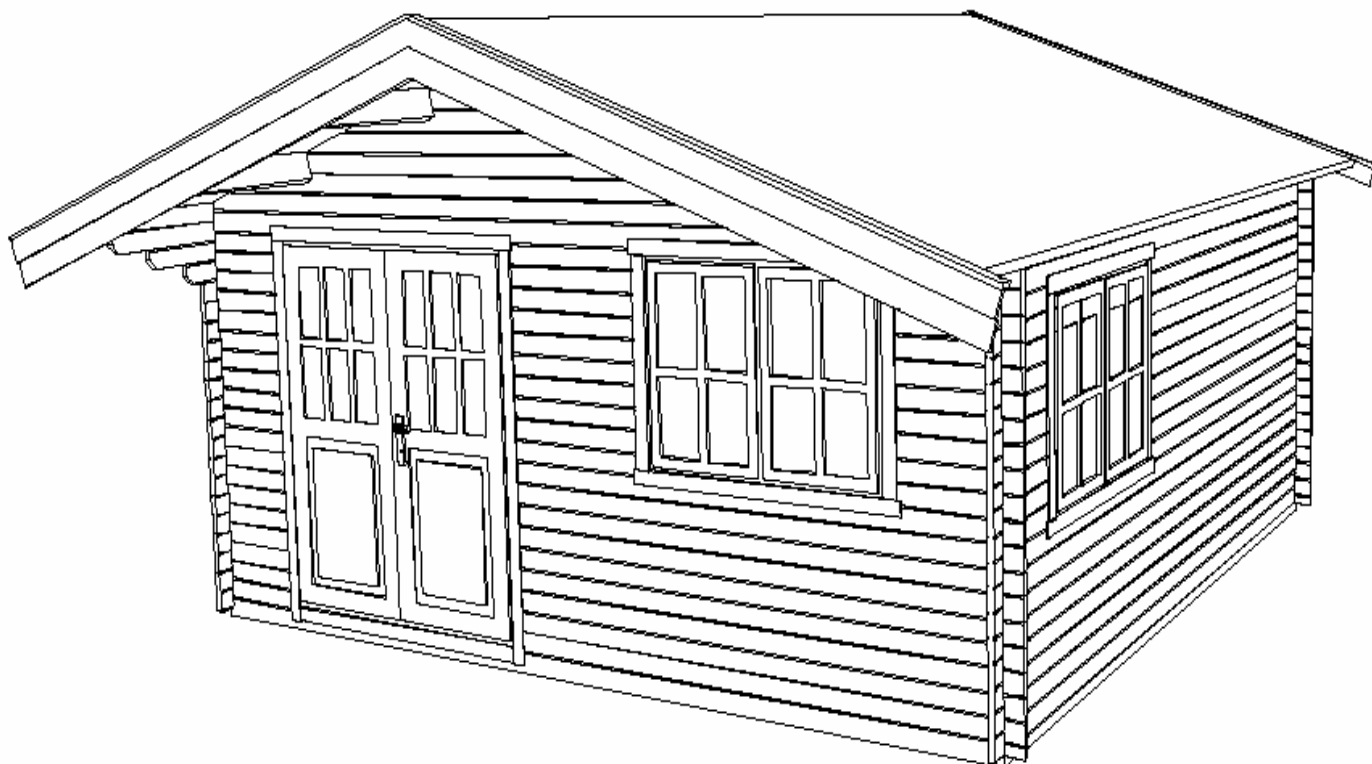

# Modèle «Québec» de 5 m x 5 m porte double

L'Européenne de Chalets

### Options

- Fenêtre simple
- Fenêtre double
- Disponible en madrier en 60 mm et 90 mm
- Volets pour fenêtres et portes et double vitrage en 4-8-4.

# Modèle «Québec» de 5 m x 5 m porte double

**L'Européenne de Chalets**