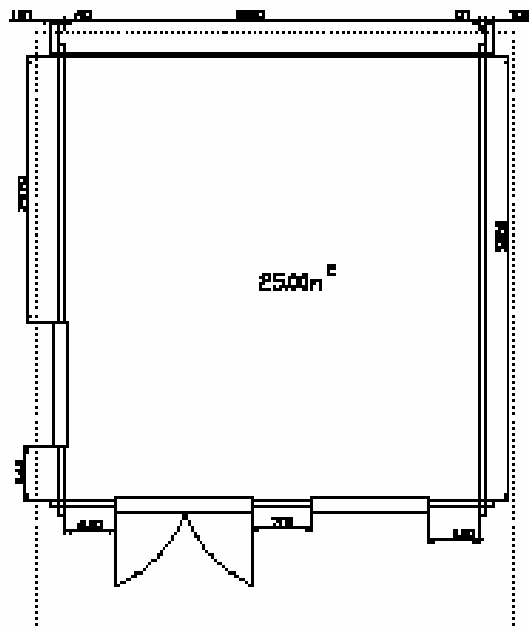

SARL L'Européenne de Chalets

61, route de Kerpenhir, 56740 Locmariaquer. Tel : 02 97 57 31 62 / 06 63 85 09 69
www.euro-chalet.fr mail : info@euro-chalet.fr
RCS de Senlis 481 307 882. SARL au capital de 15 000 euros