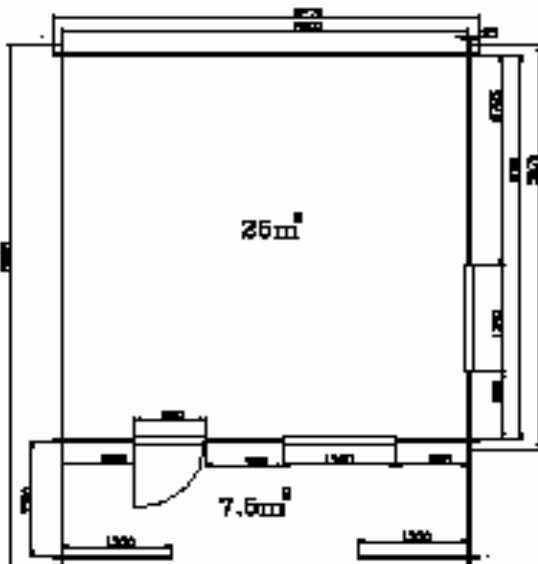

SARL L'Européenne de Chalets

61, route de Kerpenhir, 56740 Locmariaquer. Tel : 02 97 57 31 62 / 06 63 85 09 69

www.euro-chalet.fr mail : info@euro-chalet.fr

RCS de Senlis 481 307 882. SARL au capital de 15 000 euros