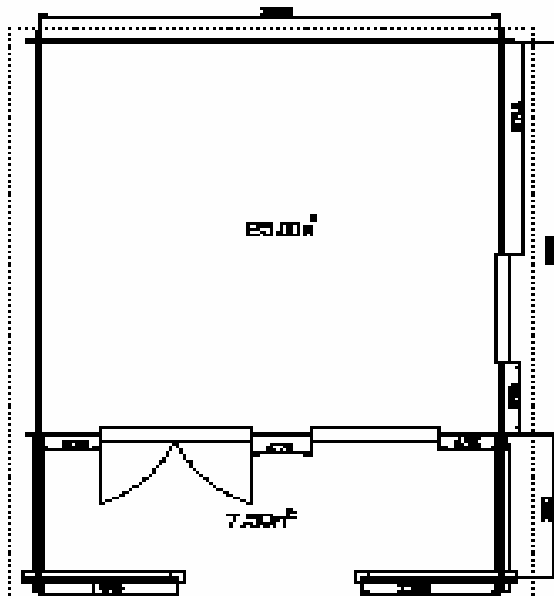

SARL L'Européenne de Chalets

61, route de Kerpenhir, 56740 Locmariaquer. Tel : 02 97 57 31 62 / 06 63 85 09 69

www.euro-chalet.fr mail : info@euro-chalet.fr

RCS de Senlis 481 307 882. SARL au capital de 15 000 euros