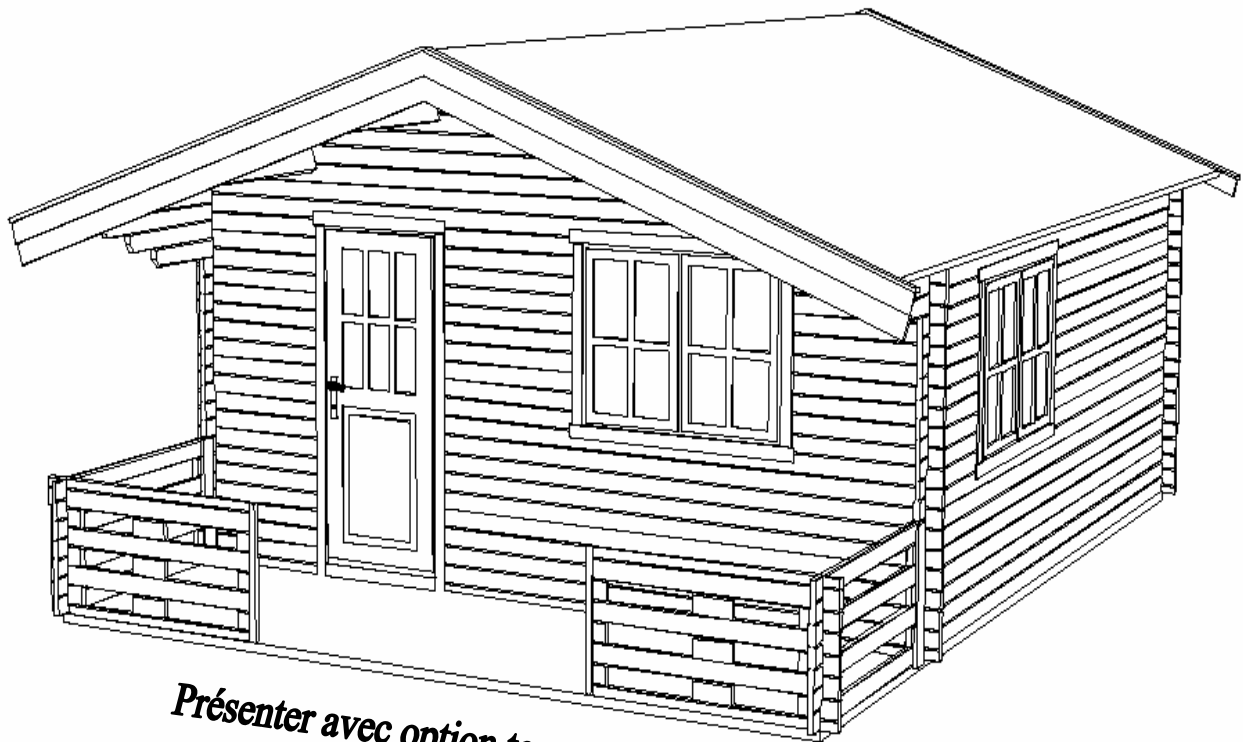

# Modèle «Québec» de 5 m x 5 m porte double

L'Européenne de Chalets

## Toiture

- Couverture en voliges de 19 mm avec languette.
- Revêtement en bardeau, imitation ardoise.

## Options

- Fenêtre simple
- Fenêtre double
- Disponible en madrier en 60 mm et 90 mm
- Volets pour fenêtres et portes et double vitrage en 4-8-4.
- Terrasse couverte de 7,5 m<sup>2</sup>

**SARL L'Européenne de Chalets**

# Modèle «Québec» de 5 m x 5 m porte simple

*Présenter avec option terrasse*

**L'Européenne de Chalets**