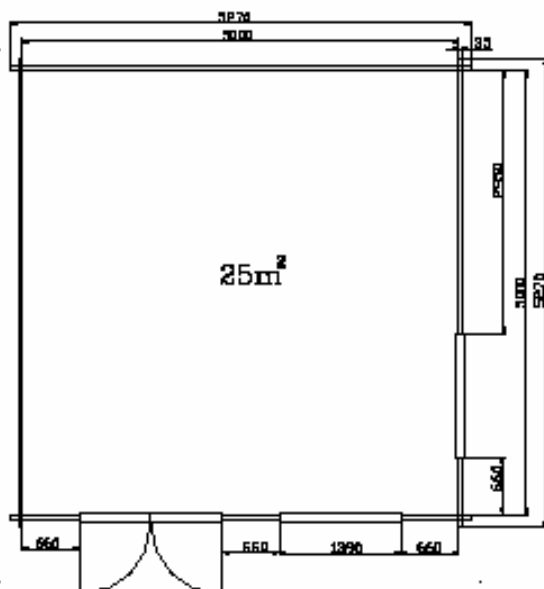

## Dimensions

- Surface intérieure 25 m<sup>2</sup>
- Hauteur au faîtage 2 m 99
- Hauteur des murs intérieures 2 m 20
- Auvent de 0,7 m sur face avant
- Degré de pente 22°
- Madrier de 44 mm d'épaisseur en double languette
- Parquet de 22 mm d'épaisseur

### Dimensions

- Surface intérieure 25 m<sup>2</sup>
- Hauteur au faîtage 2 m 99
- Hauteur des murs intérieures 2 m 20
- Auvent de 0,7 m sur face avant
- Degré de pente 22°
- Madrier de 44 mm d'épaisseur en double languette
- Parquet de 22 mm d'épaisseur