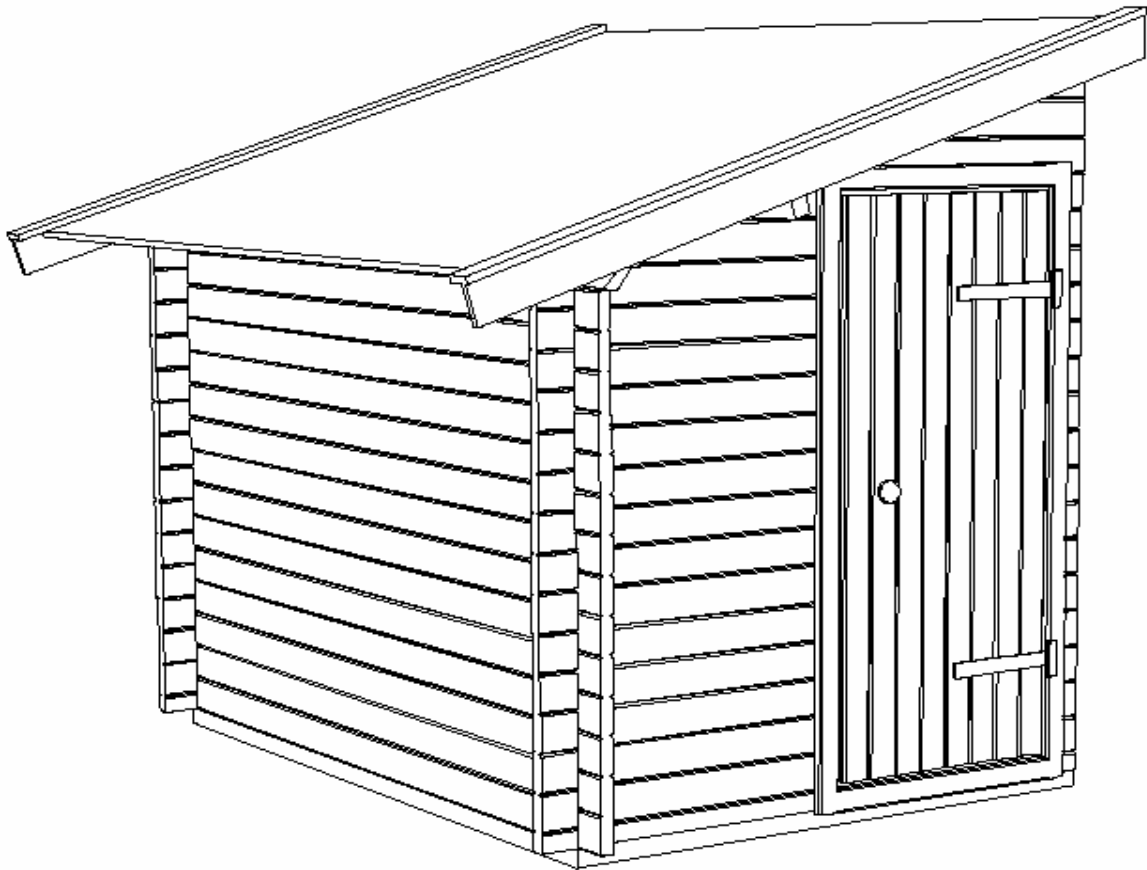

Modèle «Annexe» de 1,5 m x 3 m porte simple

L'Européenne de Chalets

Dimensions

- Surface intérieure 4,5 m²
- Hauteur au faîtage 2 m 10
- Hauteur des murs intérieures 2 m 10
- Auvent de 0,2 m sur face avant
- Degré de pente 22°
- Madrier de 44 mm d'épaisseur en double languette
- Parquet de 22 mm d'épaisseur

Ouverture

- 1 porte simple pleine à double vitrage. Serrure 3 clés à cylindre
- Double butée et réglage des gonds
- Joint d'étanchéité, système « goutte d'eau » sur l'ensemble des menuiseries

Livré avec plancher rainuré de 22 mm d'épaisseur et lambourdes de sous bassement pour pose sur plots ou dalle.

Toiture

- Couverture en voliges de 19 mm avec languette.
- Revêtement en bardeau, imitation ardoise.

Options

- Fenêtre simple
- Fenêtre double
- Disponible en madrier en 60 mm et 90 mm

SARL L'Européenne de Chalets

L'Européenne de Chalets

Dimensions

- Surface intérieure 3 m²
- Hauteur au faîtage 2 m 10
- Hauteur des murs intérieures 2 m 10
- Auvent de 0,2 m sur face avant
- Degré de pente 22°
- Madrier de 44 mm d'épaisseur en double languette
- Parquet de 22 mm d'épaisseur