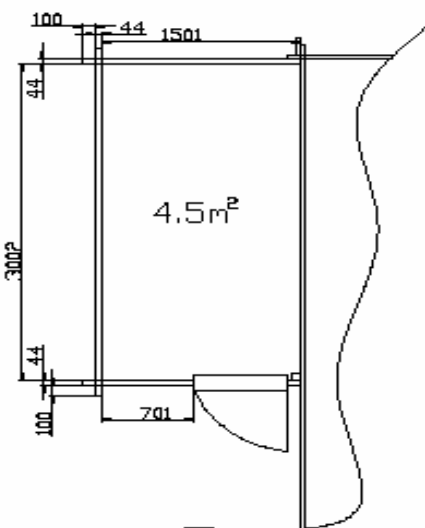

Options

- Fenêtre simple
- Fenêtre double
- Disponible en madrier en 60 mm et 90 mm

SARL L'Européenne de Chalets

61, route de Kerpenhir, 56740 Locmariaquer. Tel : 02 97 57 31 62 / 06 63 85 09 69

www.euro-chalet.fr mail : info@euro-chalet.fr

RCS de Senlis 481 307 882. SARL au capital de 15 000 euros