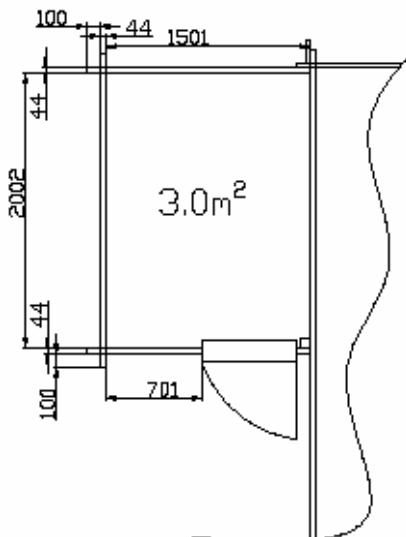

SARL L'Européenne de Chalets

61, route de Kerpenhir, 56740 Locmariaquer. Tel : 02 97 57 31 62 / 06 63 85 09 69

www.euro-chalet.fr mail : info@euro-chalet.fr

RCS de Senlis 481 307 882. SARL au capital de 15 000 euros