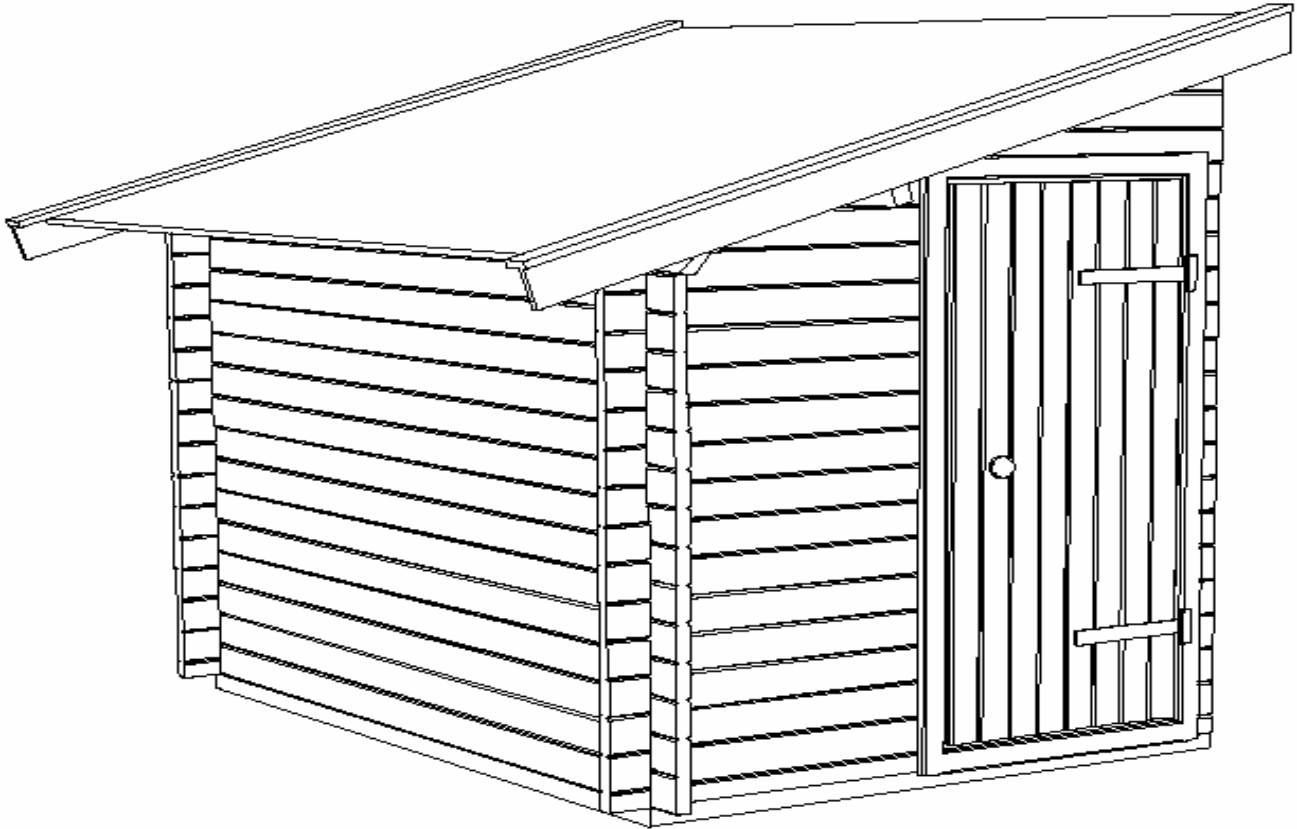

Modèle «Annexe» de 1,5 m x 3 m porte simple

L'Européenne de Chalets

Dimensions

- Surface intérieure 4,5 m²
- Hauteur au faîtage 2 m 10
- Hauteur des murs intérieures 2 m 10
- Auvent de 0,2 m sur face avant
- Degré de pente 22°
- Madrier de 44 mm d'épaisseur en double languette
- Parquet de 22 mm d'épaisseur

Ouverture

- 1 porte simple pleine à double vitrage. Serrure 3 clés à cylindre
- Double butée et réglage des gonds
- Joint d'étanchéité, système « goutte d'eau » sur l'ensemble des menuiseries

Livré avec plancher rainuré de 22 mm d'épaisseur et lambourdes de sous bassement pour pose sur plots ou dalle.

Toiture

- Couverture en voliges de 19 mm avec languette.
- Revêtement en bardeau, imitation ardoise.

Options

- Fenêtre simple
- Fenêtre double
- Disponible en madrier en 60 mm et 90 mm

SARL L'Européenne de Chalets

L'Européenne de Chalets

Dimensions

- Surface intérieure 3 m²
- Hauteur au faîtage 2 m 10
- Hauteur des murs intérieures 2 m 10
- Auvent de 0,2 m sur face avant
- Degré de pente 22°
- Madrier de 44 mm d'épaisseur en double languette
- Parquet de 22 mm d'épaisseur