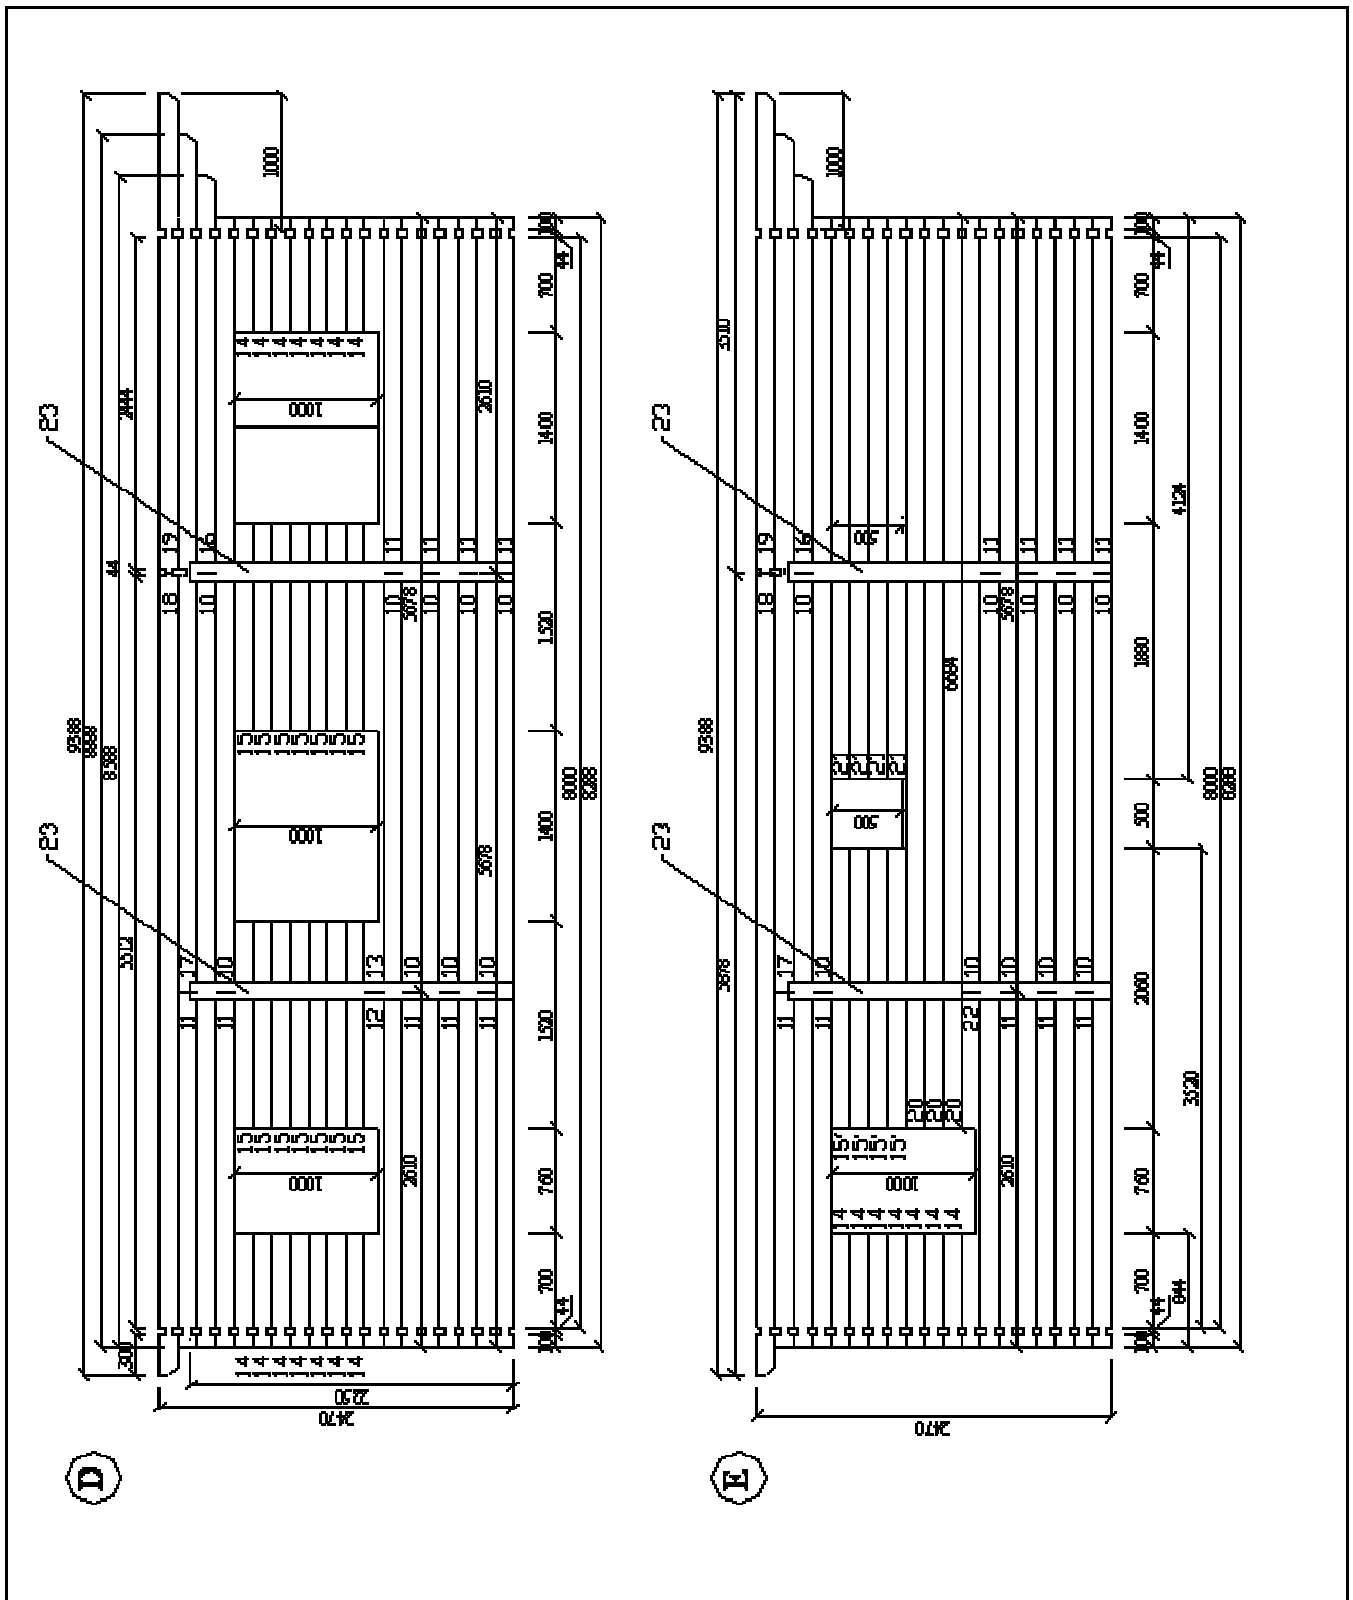

A

B

NB5080(130x44)Ls10

Mur A,B

L'Europeenne de  
Chalets

				<b>NB5080(130x44)Ls 10</b>			
				<b>Mur D,E</b>			
				<b>L'Européenne de Chalets</b>			