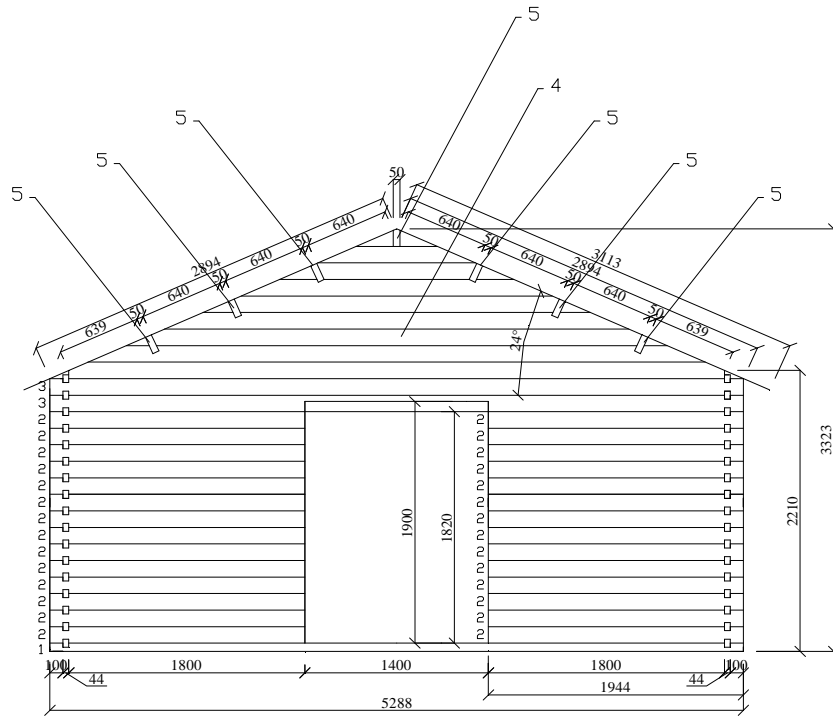

A

B

NB5080(130x44)Ls10

Mur A,B

L'Europeenne de  
Chalets

				<b>NB5080(130x44)Ls 10</b>			
				<b>Mur D,E</b>			
				<b>L'Européenne de Chalets</b>			