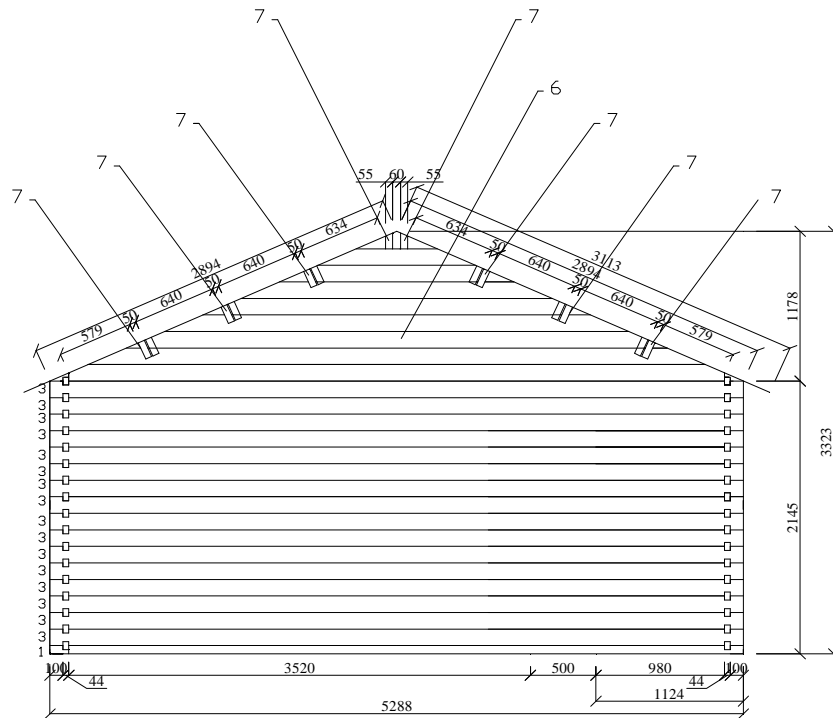

A

B

NB5080(130x44)Ls10

Mur A,B

L'Europeenne de  
Chalets

				<b>NB5080(130x44)Ls 10</b>			
				<b>Mur D,E</b>			
				<b>L'Européenne de Chalets</b>			