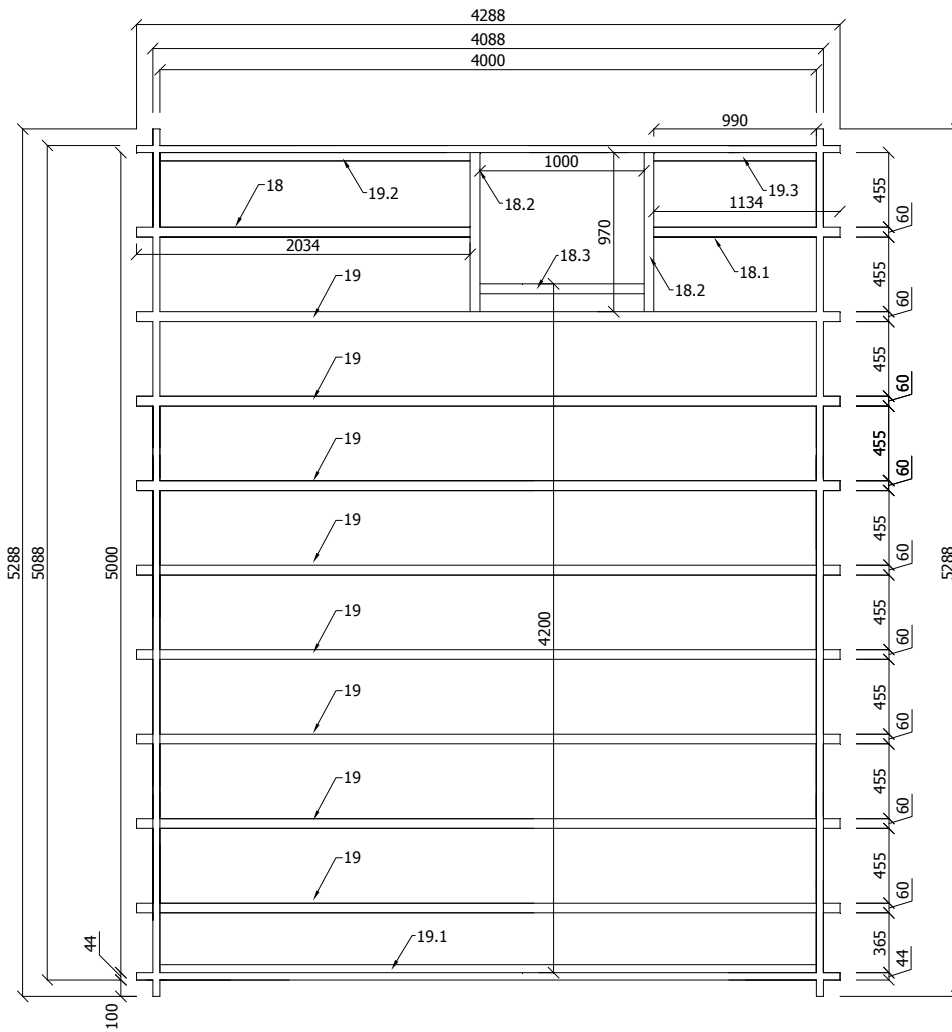

NB4050(130x44)Ls7P_IIa.(T-1)

Plan II **ETAGE**

L'Européenne de
Chalets

NB4050(130x44)Ls7P_IIa.(T-1)

PLAN II ETAGE

L'Européenne de
Chalets

NB4050(130x44)Ls7P_IIa.(T-1)

Mur A,B