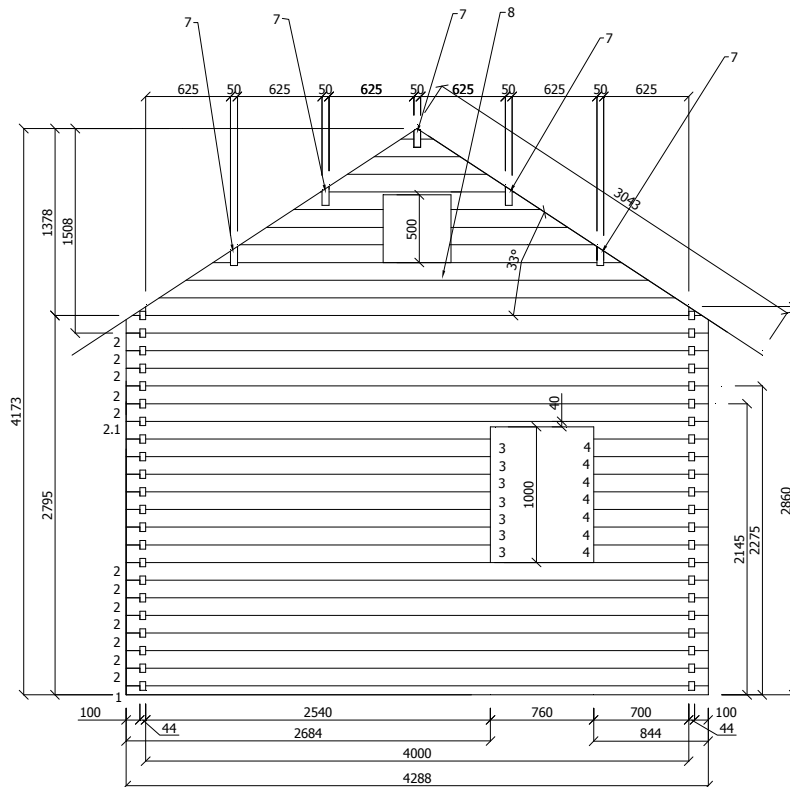

NB4050(130x44)Ls7P_IIa.(T-1)

Plan II **ETAGE**

L'Européenne de
Chalets

NB4050(130x44)Ls7P_IIa.(T-1)

PLAN II ETAGE

L'Européenne de
Chalets

NB4050(130x44)Ls7P_IIa.(T-1)

Mur A,B