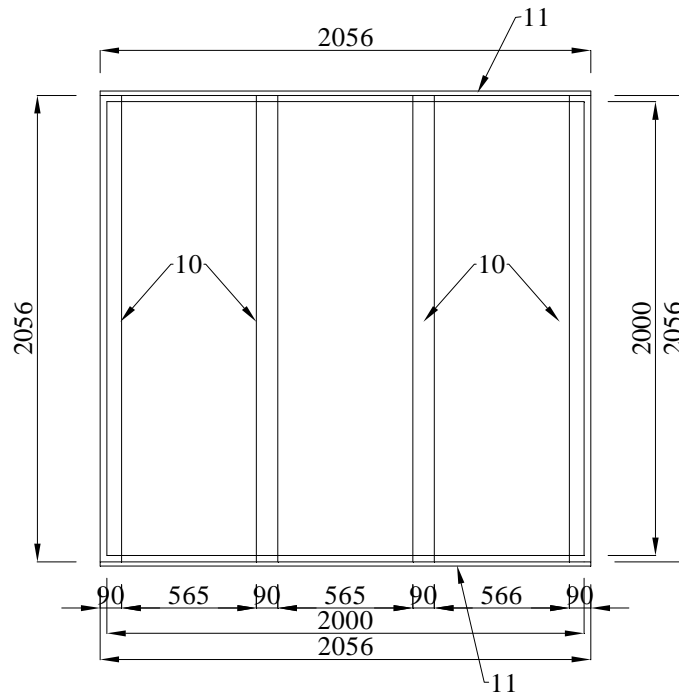

Plan « LOCMARIAQUER » 4m² (2mx2m).

Épaisseur 28 mm.

					« LOCMARIAQUER » (2mx2m) épaisseur 28mm, auvent de 60cm		
				Data	Soubassements		
					L'Européenne de Chalets		