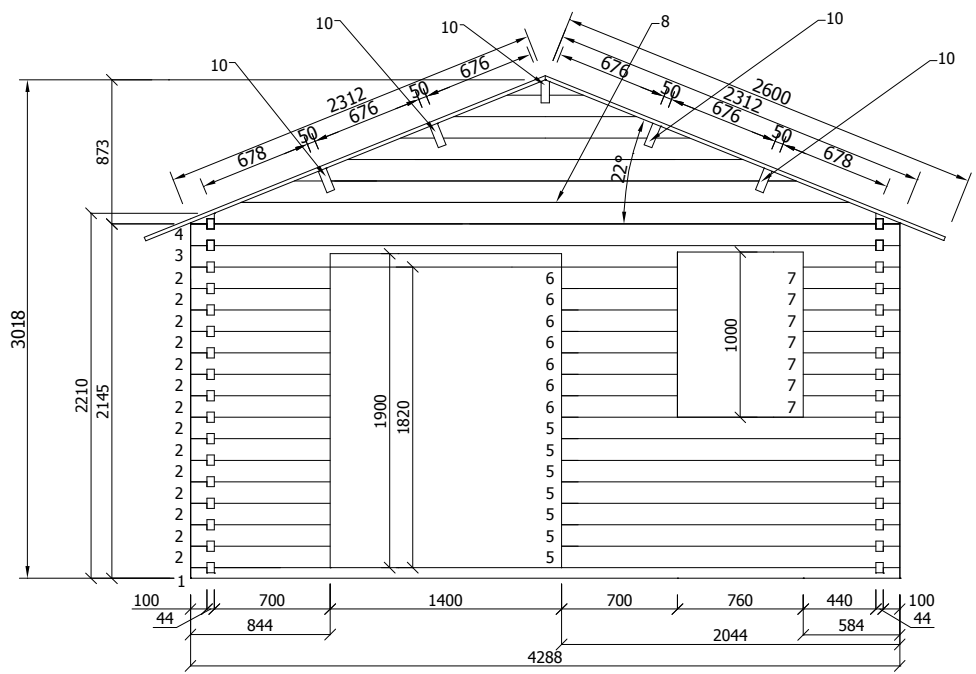

Plan du 20m² +cloisonnement et terrasse.

				NB4050(130x44)Lv15+ Séparation	
				Plan	
				L'Européenne de Chalets	

NB4050(130x44)Lv15+ Séparation

Mur B,A

L'Européenne de
Chalets