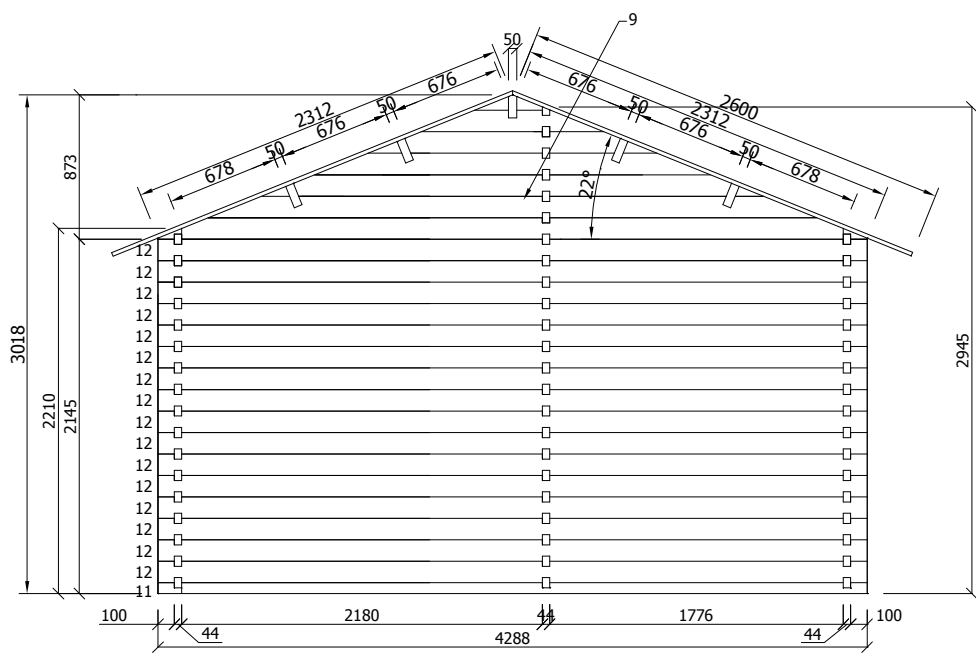

Plan du 20m² +cloisonnement et terrasse.

				NB4050(130x44)Lv15+ Séparation	
				Plan	
				L'Européenne de Chalets	

NB4050(130x44)Lv15+ Séparation

Mur B,A

L'Européenne de
Chalets