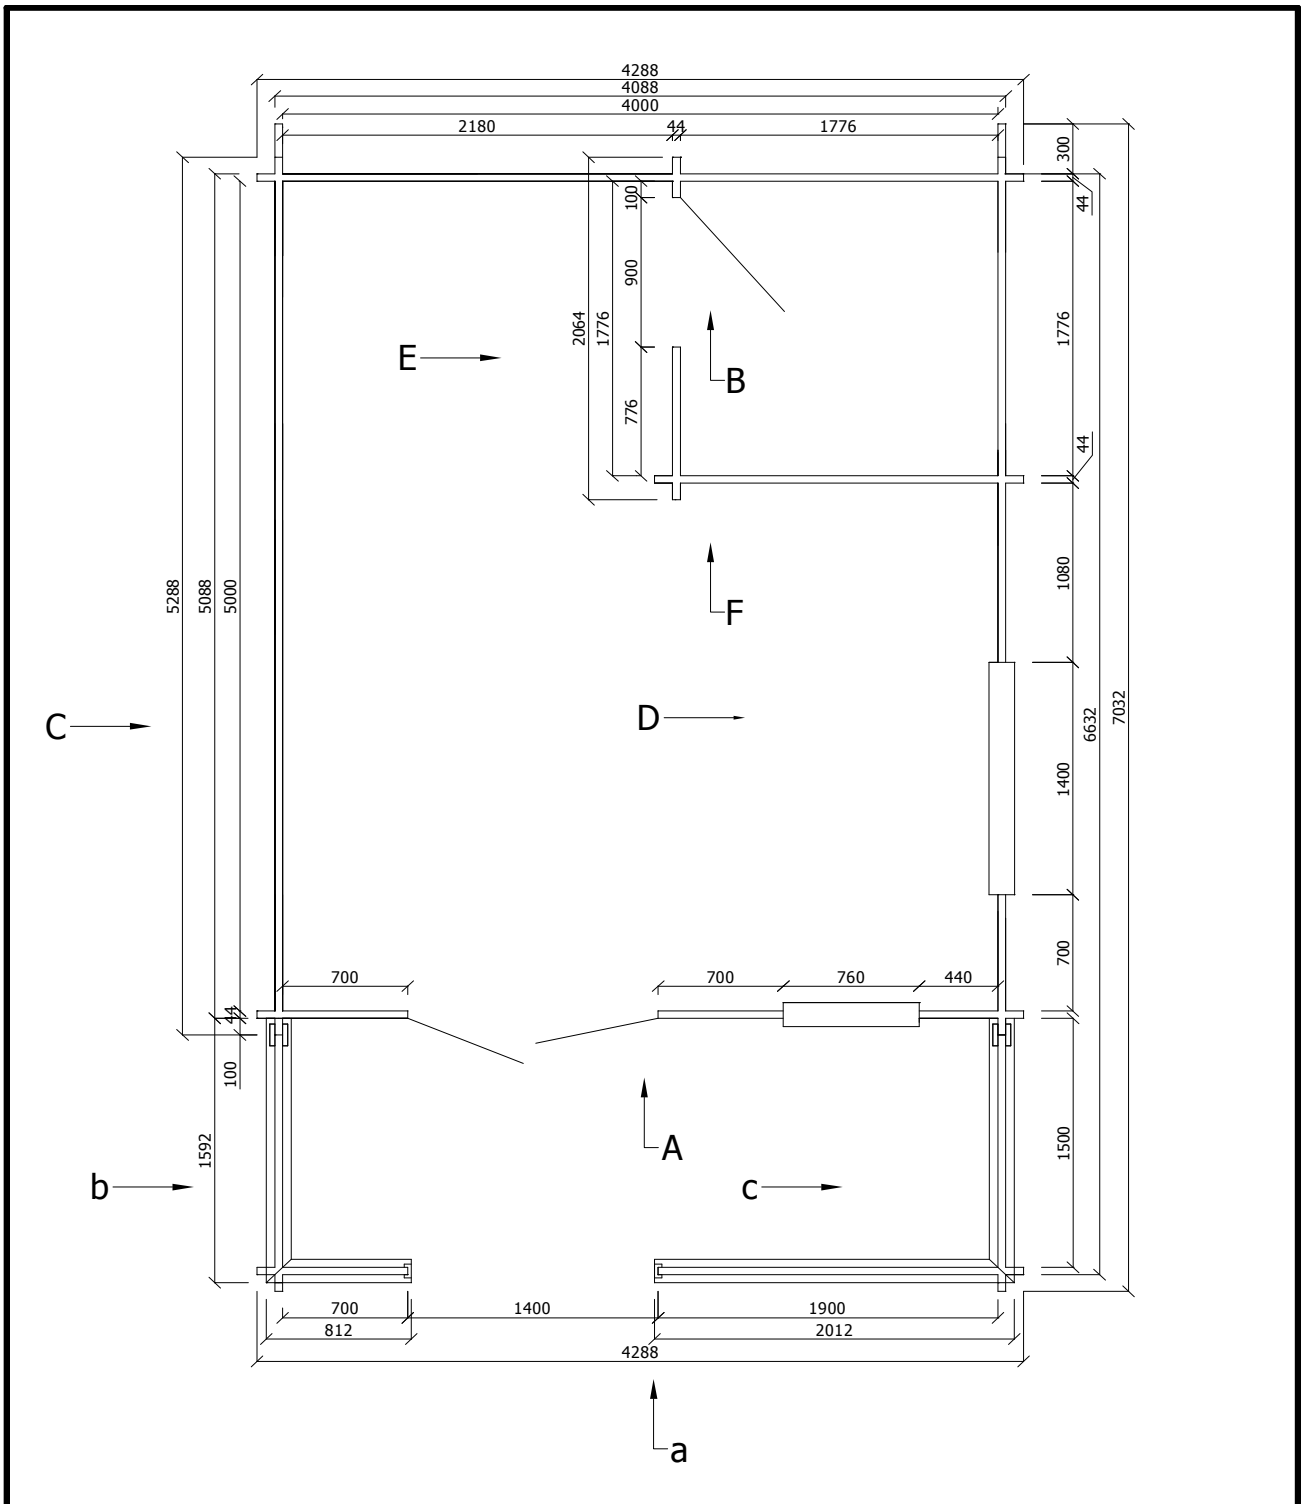

Plan du 20m² +cloisonnement et terrasse.

				NB4050(130x44)Lv15+ Séparation	
				Plan	
				L'Européenne de Chalets	

NB4050(130x44)Lv15+ Séparation

Mur B,A

L'Européenne de
Chalets