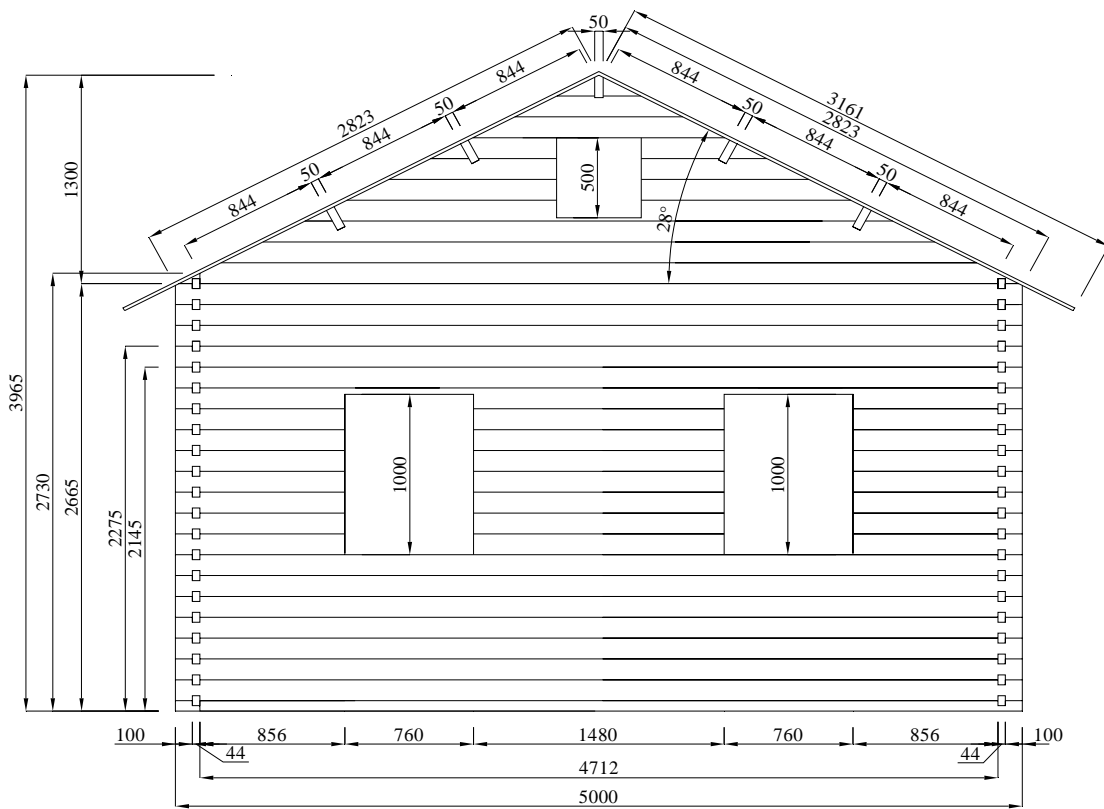

Chalet de 25 m² + mezzanine de 9 m² + terrasse couverte de 10 m²

NB5050(130x44)v19 P

E,F

NB5050(130x44)v19 P

A,B

NB5050(130x44)v19 P

Plan