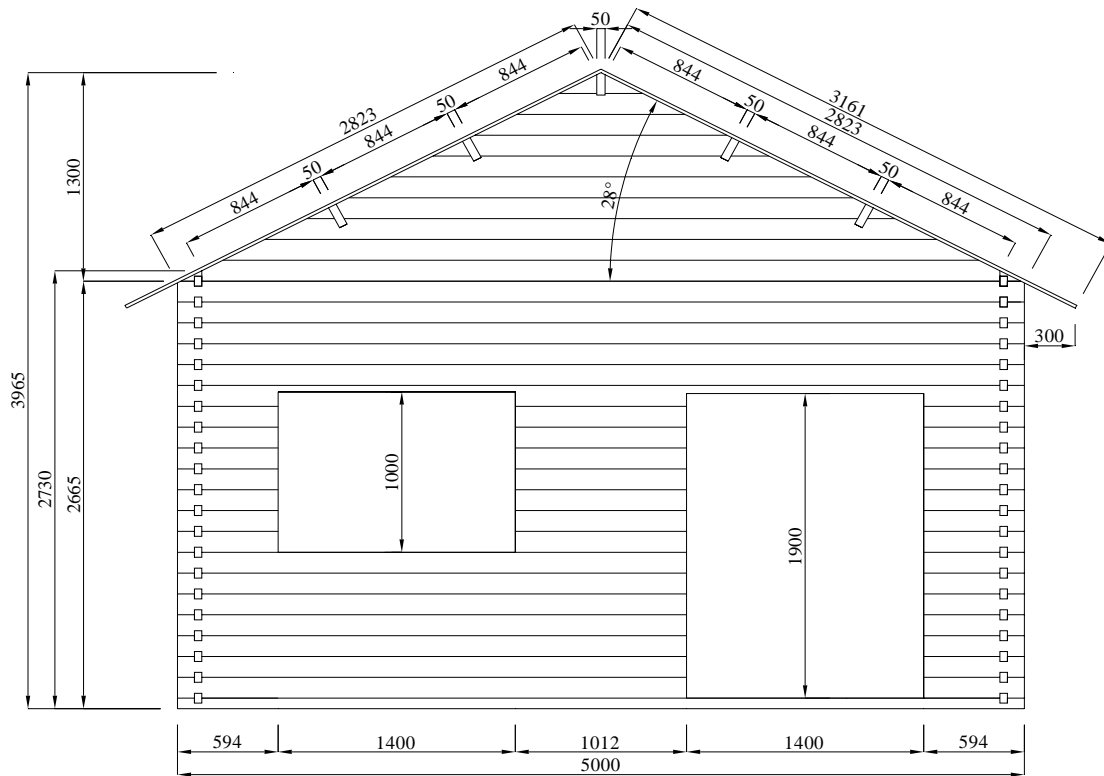

Chalet de 25 m² + mezzanine de 9 m² + terrasse couverte de 10 m²

NB5050(130x44)v19 P

E,F

NB5050(130x44)v19 P

A,B

NB5050(130x44)v19 P

Plan