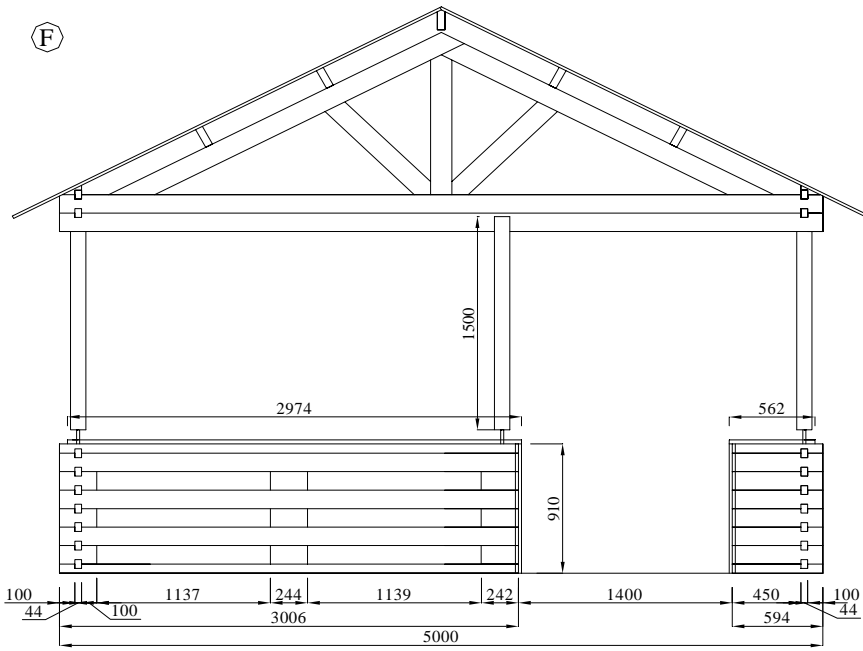

Chalet de 25 m² + mezzanine de 9 m² + terrasse couverte de 10 m²

NB5050(130x44)v19 P

E,F

NB5050(130x44)v19 P

A,B

NB5050(130x44)v19 P

Plan