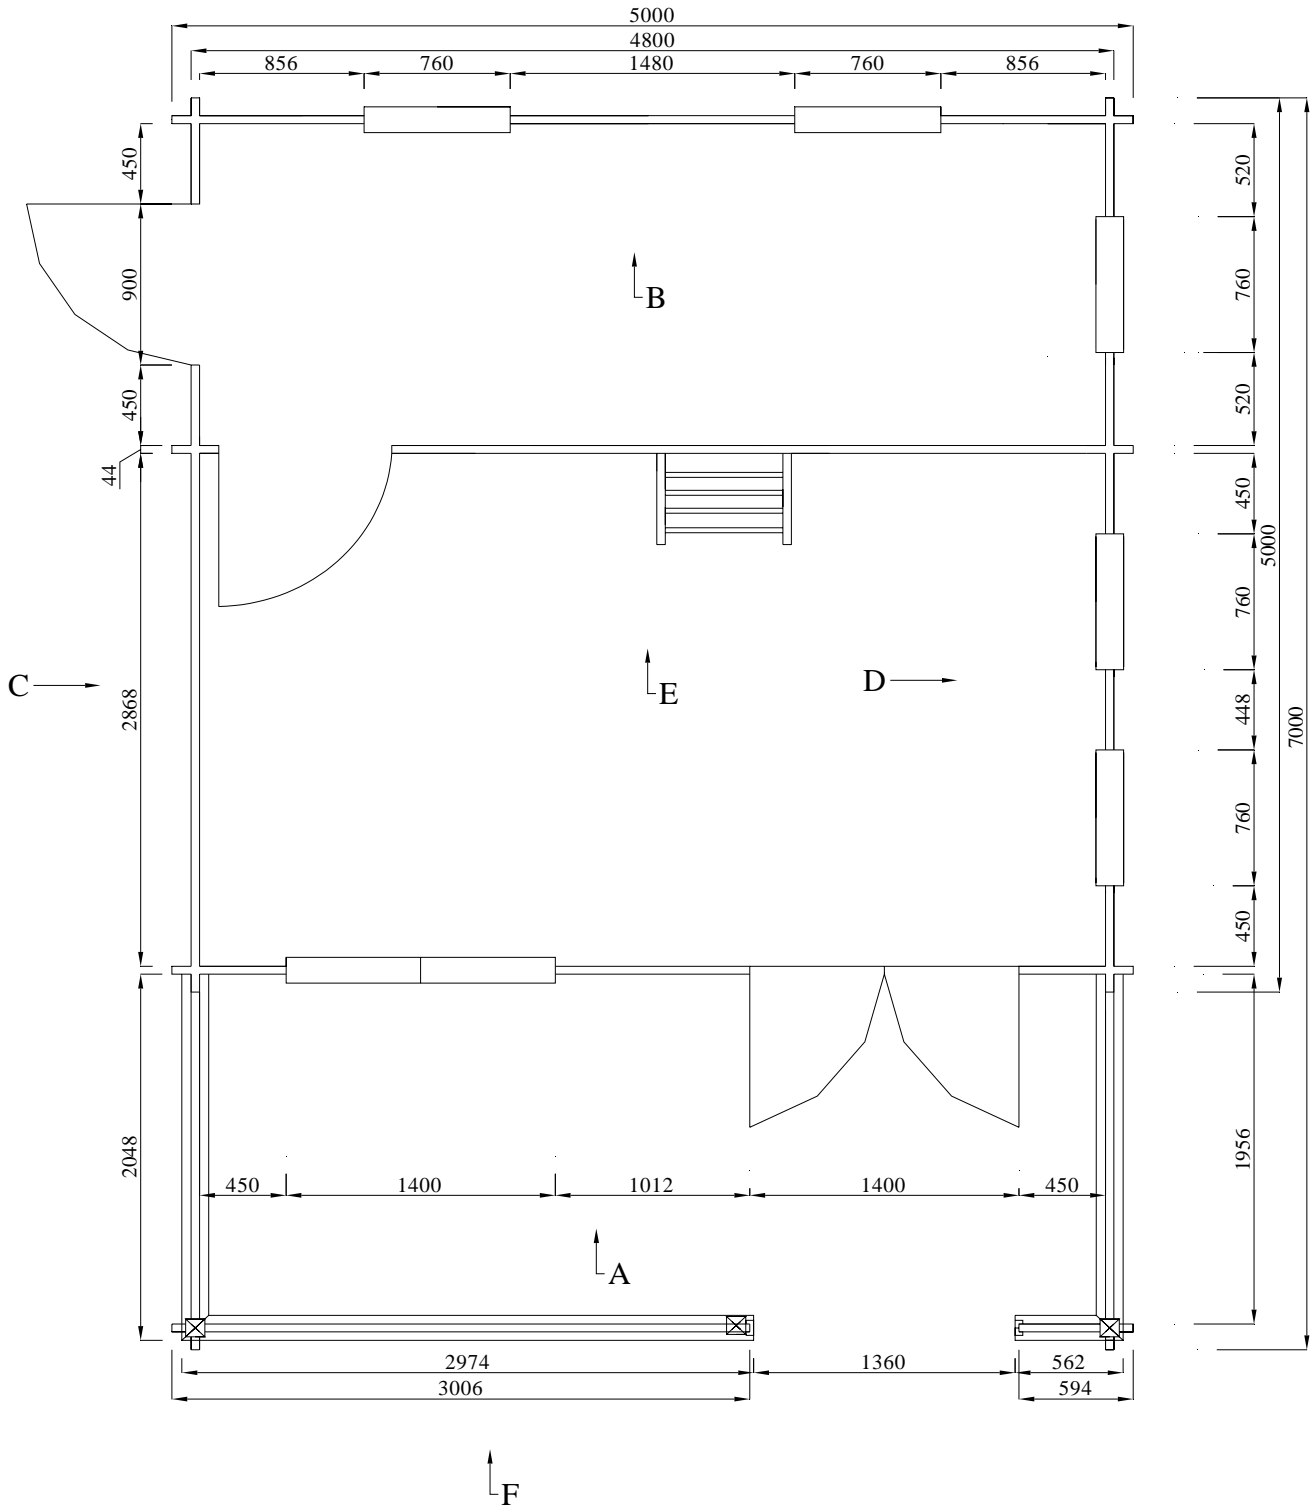

Chalet de 25 m² + mezzanine de 9 m² + terrasse couverte de 10 m²

NB5050(130x44)v19 P

E,F

NB5050(130x44)v19 P

A,B

NB5050(130x44)v19 P

Plan