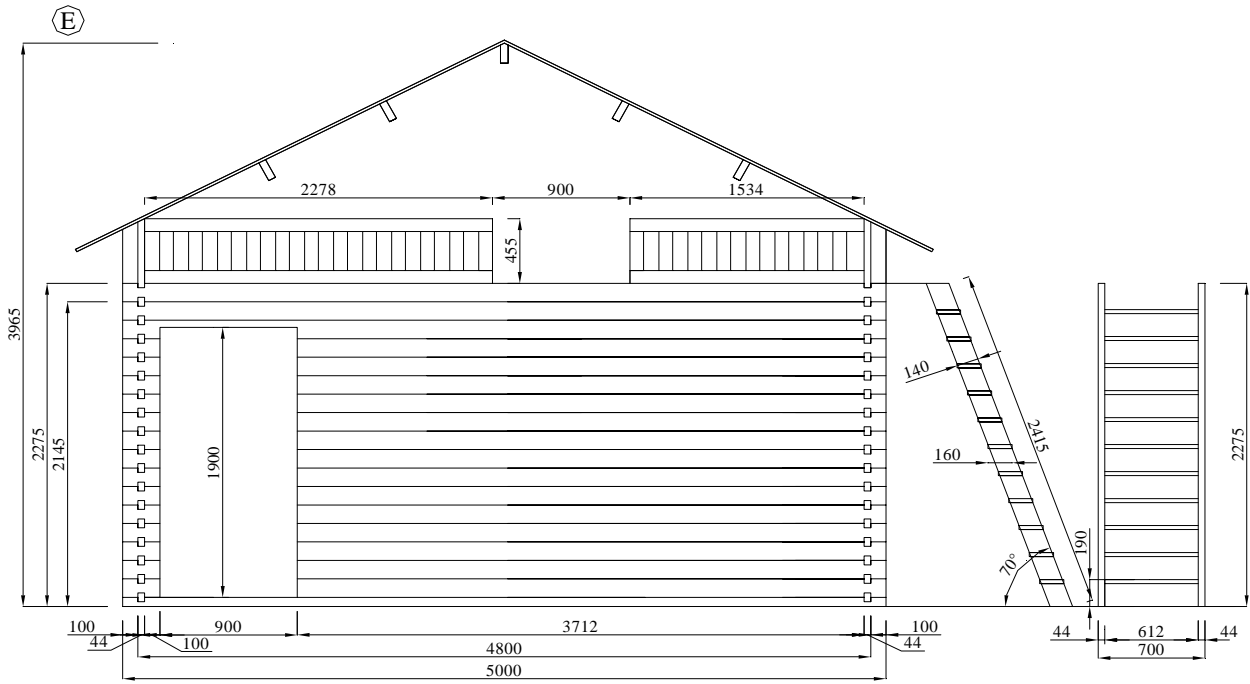

Chalet de 25 m² + mezzanine de 9 m² + terrasse couverte de 10 m²

NB5050(130x44)v19 P

E,F

NB5050(130x44)v19 P

A,B

NB5050(130x44)v19 P

Plan