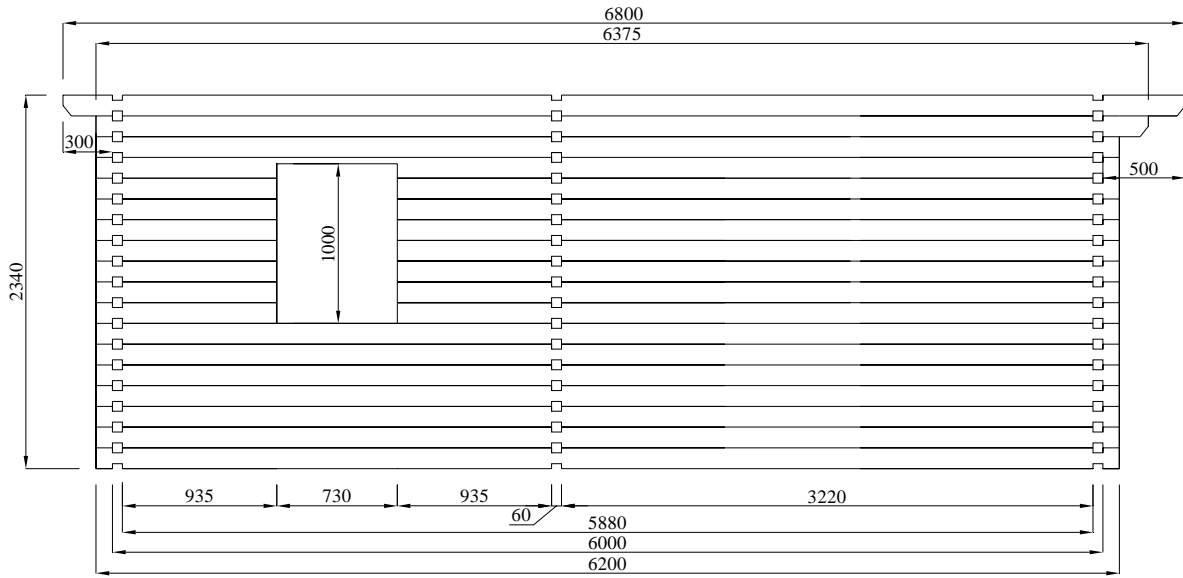

NB5558(130x60)s0.5

PLAN

L'Européenne de
Chalets

NB5558(130x60)s0.5

MUR A,B

L'Européenne de
Chalets

NB5558(130x60)s0.5

MUR E,F