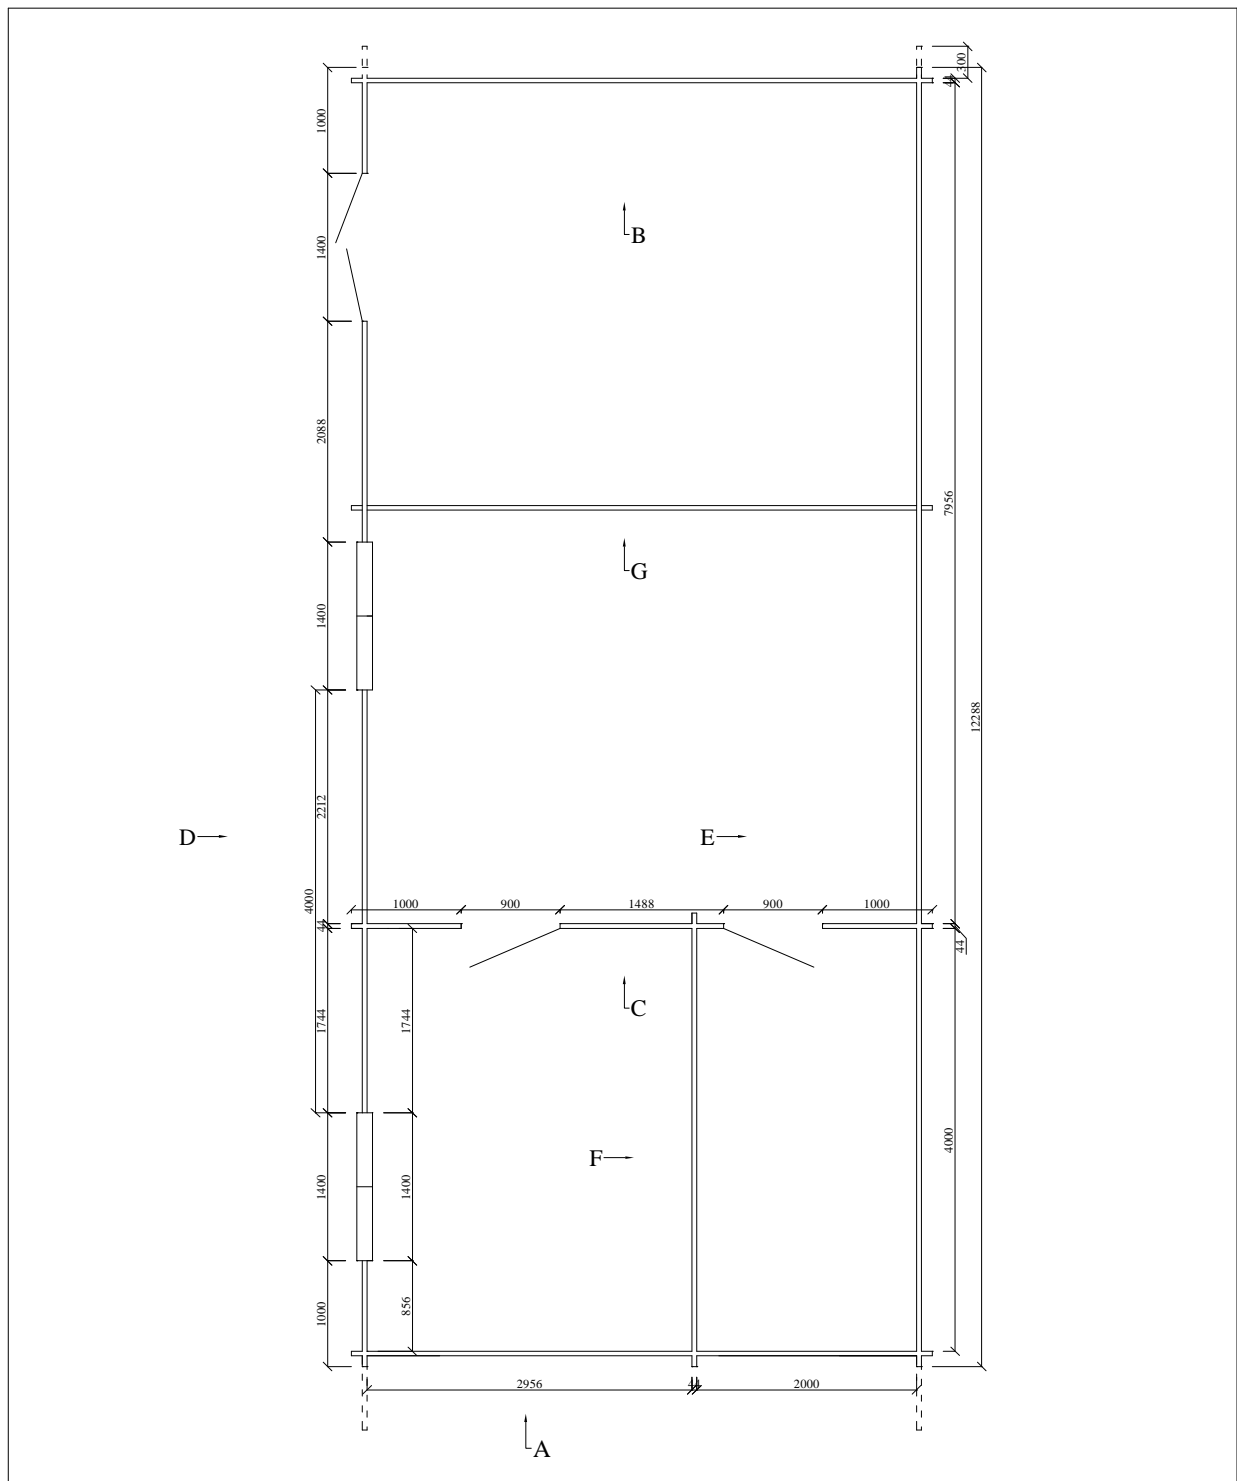

Plan 60m² (5m x 12m) avec cloison
Epaisseur 44mm.

Plan 60m² (5m x 12m) 44mm, auvent de 70 cm.

Plans

Plan 60m² (5mx12m) 44mm, auvent de 70 cm.

Bastaings de soubassement.

C

G

Plan 60m² (5mx12m) 44mm, auvent de 70 cm.

Mur C et G.

(D)

(E)

(F)

Plan 60m² (5mx12m) 44mm, auvent de 70 cm.

Mur E et F.