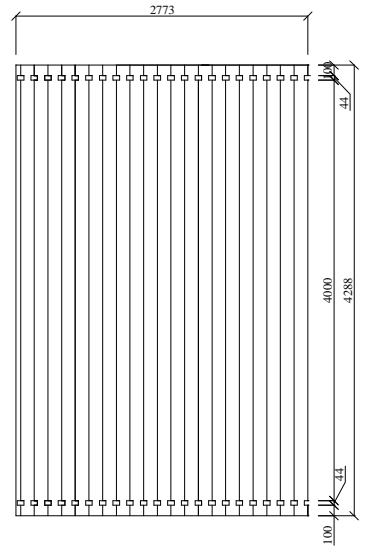

Plan 60m² (5m x 12m) avec cloison
Epaisseur 44mm.

Plan 60m² (5m x 12m) 44mm, auvent de 70 cm.

Plans

Plan 60m² (5mx12m) 44mm, auvent de 70 cm.

Bastaings de soubassement.

C

G

Plan 60m² (5mx12m) 44mm, auvent de 70 cm.

Mur C et G.

(D)

(E)

(F)

Plan 60m² (5mx12m) 44mm, auvent de 70 cm.

Mur E et F.