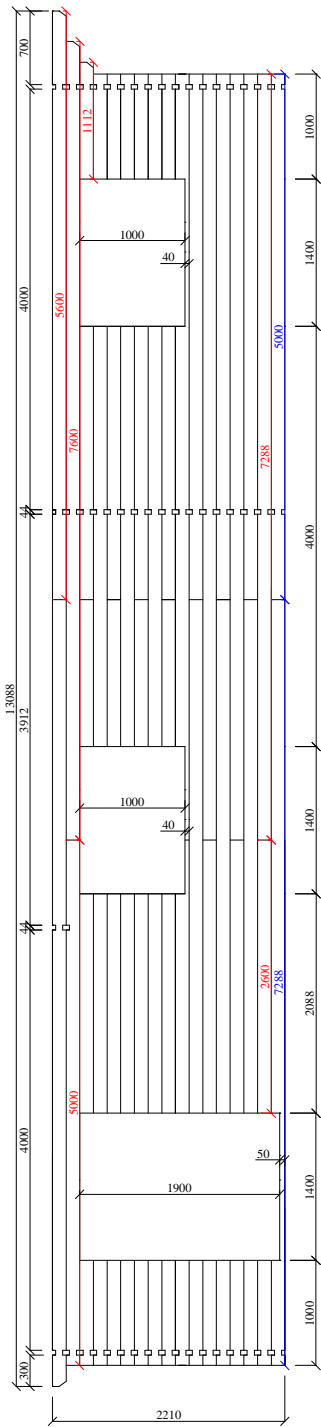

Plan 60m² (5m x 12m) avec cloison
Epaisseur 44mm.

Plan 60m² (5m x 12m) 44mm, auvent de 70 cm.

Plans

Plan 60m² (5mx12m) 44mm, auvent de 70 cm.

Bastaings de soubassement.

C

G

Plan 60m² (5mx12m) 44mm, auvent de 70 cm.

Mur C et G.

(D)

(E)

(F)

Plan 60m² (5mx12m) 44mm, auvent de 70 cm.

Mur E et F.