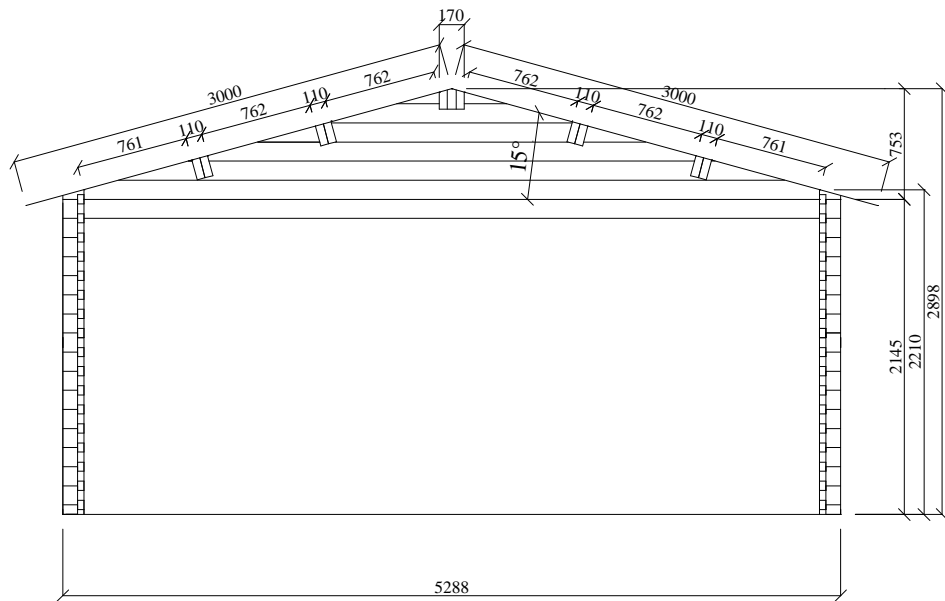

Plan 60m² (5m x 12m) avec cloison
Epaisseur 44mm.

Plan 60m² (5m x 12m) 44mm, auvent de 70 cm.

Plans

Plan 60m² (5mx12m) 44mm, auvent de 70 cm.

Bastaings de soubassement.

C

G

Plan 60m² (5mx12m) 44mm, auvent de 70 cm.

Mur C et G.

(D)

(E)

(F)

Plan 60m² (5mx12m) 44mm, auvent de 70 cm.

Mur E et F.