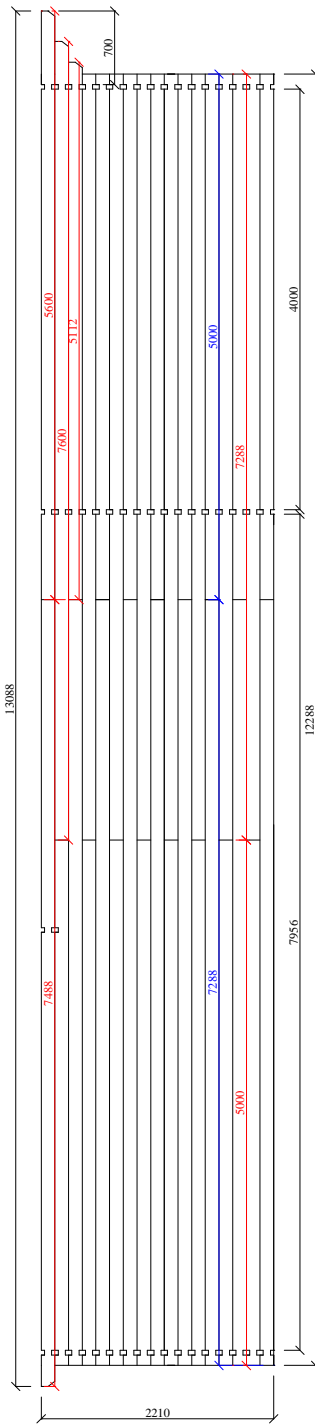

Plan 60m² (5m x 12m) avec cloison
Epaisseur 44mm.

Plan 60m² (5m x 12m) 44mm, auvent de 70 cm.

Plans

Plan 60m² (5mx12m) 44mm, auvent de 70 cm.

Bastaings de soubassement.

C

G

Plan 60m² (5mx12m) 44mm, auvent de 70 cm.

Mur C et G.

(D)

(E)

(F)

Plan 60m² (5mx12m) 44mm, auvent de 70 cm.

Mur E et F.