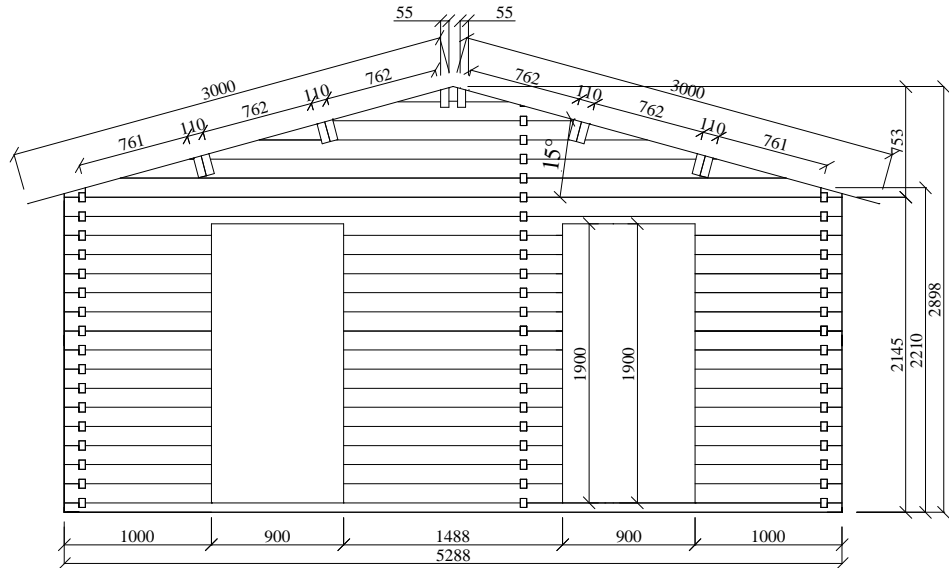

Plan 60m² (5m x 12m) avec cloison
Epaisseur 44mm.

Plan 60m² (5m x 12m) 44mm, auvent de 70 cm.

Plans

Plan 60m² (5mx12m) 44mm, auvent de 70 cm.

Bastaings de soubassement.

C

G

Plan 60m² (5mx12m) 44mm, auvent de 70 cm.

Mur C et G.

(D)

(E)

(F)

Plan 60m² (5mx12m) 44mm, auvent de 70 cm.

Mur E et F.