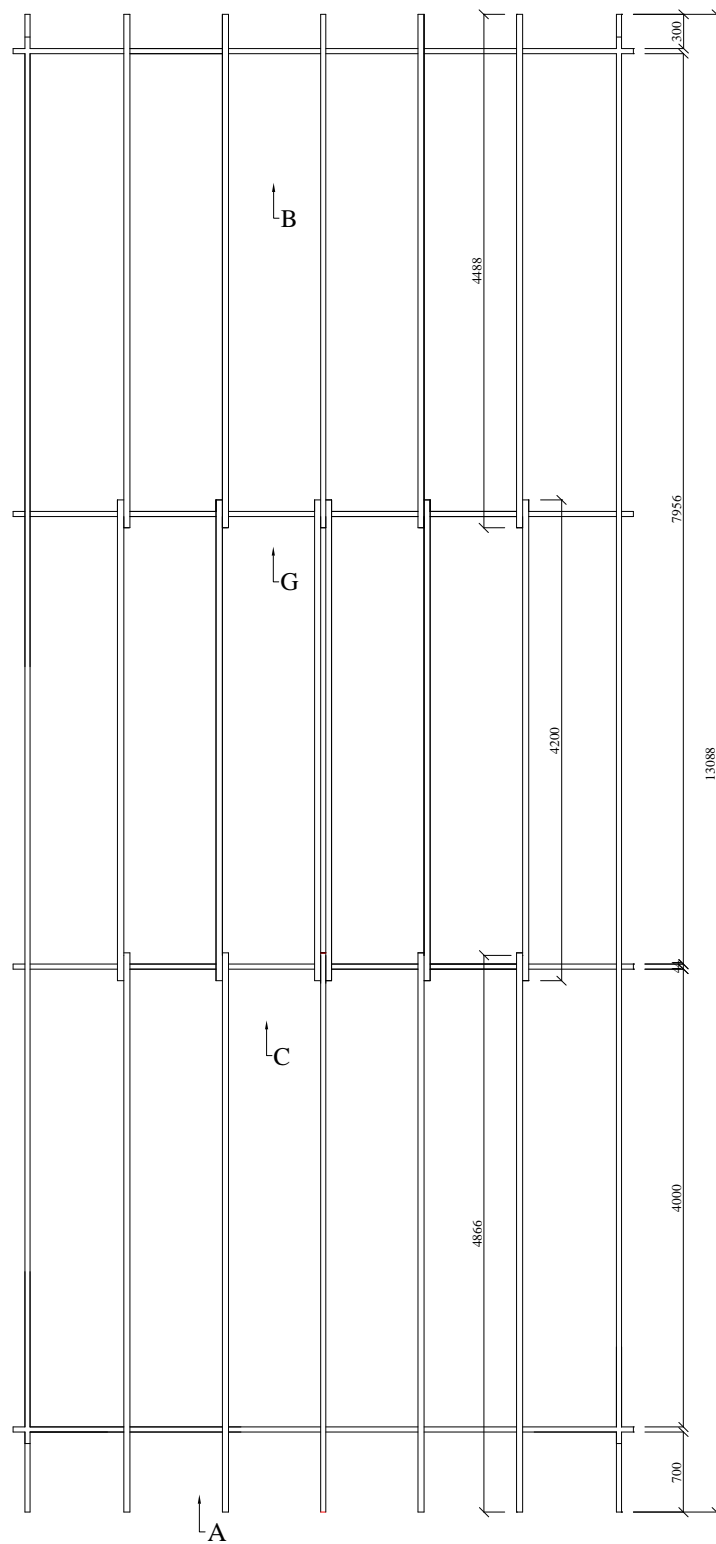

Plan 60m² (5m x 12m) avec cloison
Epaisseur 44mm.

Plan 60m² (5m x 12m) 44mm, auvent de 70 cm.

Plans

Plan 60m² (5mx12m) 44mm, auvent de 70 cm.

Bastaings de soubassement.

C

G

Plan 60m² (5mx12m) 44mm, auvent de 70 cm.

Mur C et G.

(D)

(E)

(F)

Plan 60m² (5mx12m) 44mm, auvent de 70 cm.

Mur E et F.