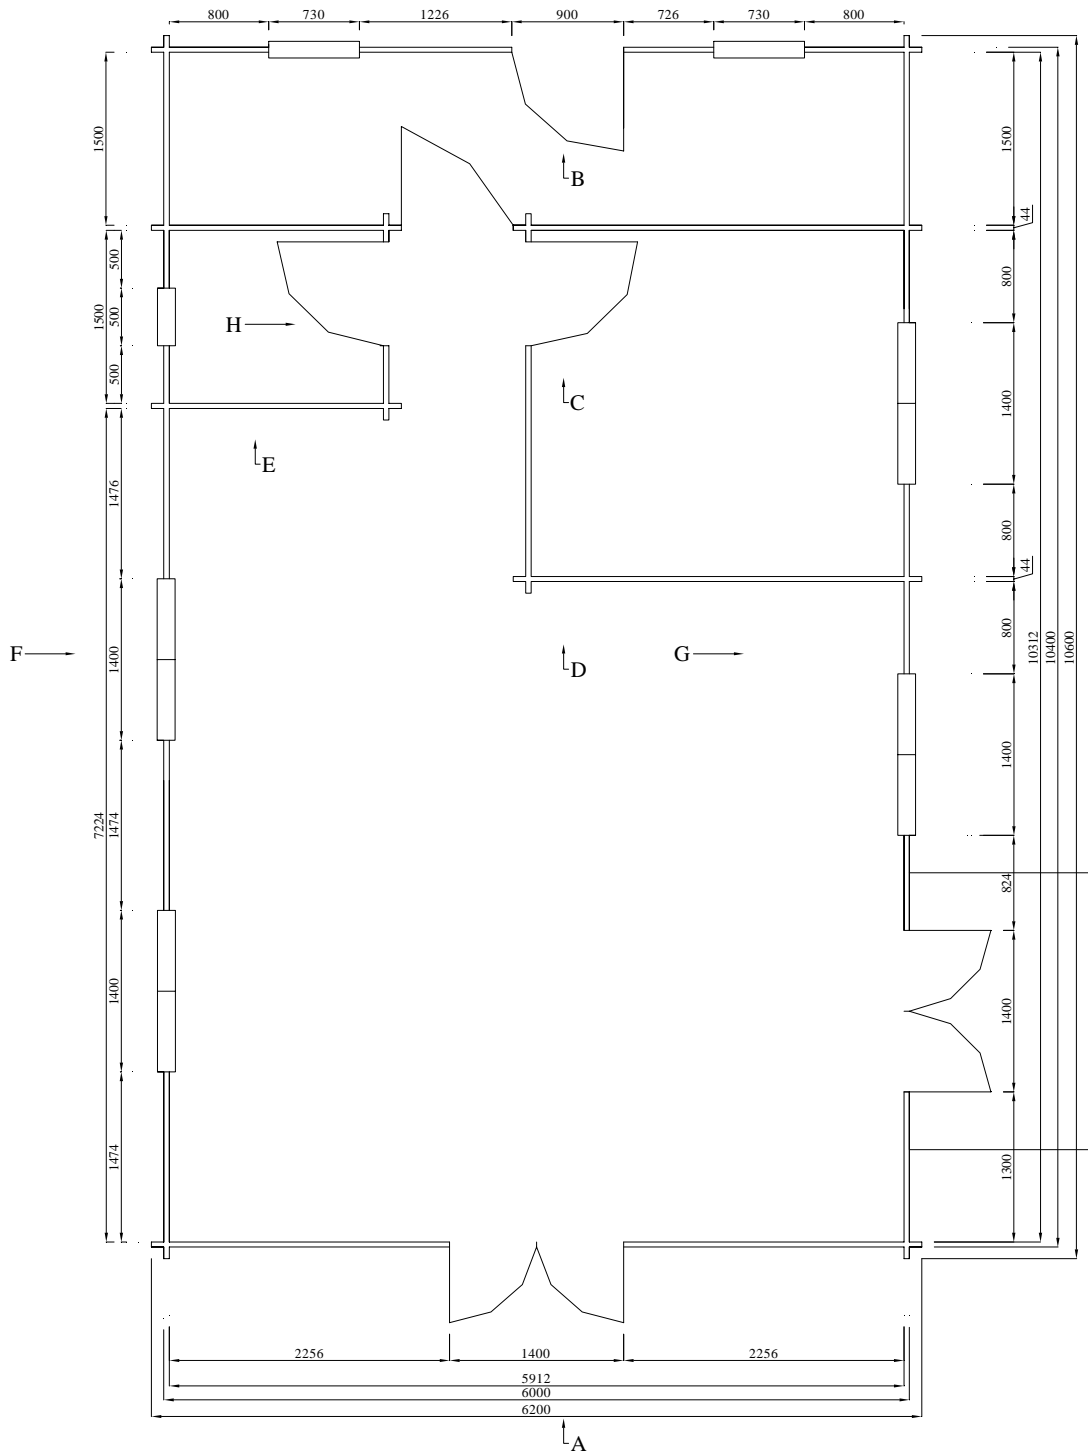

Ce présent plan de 60m² est libre d'aménagement.

NB60100(130x44)

Plan

L'Européenne de
Chalets