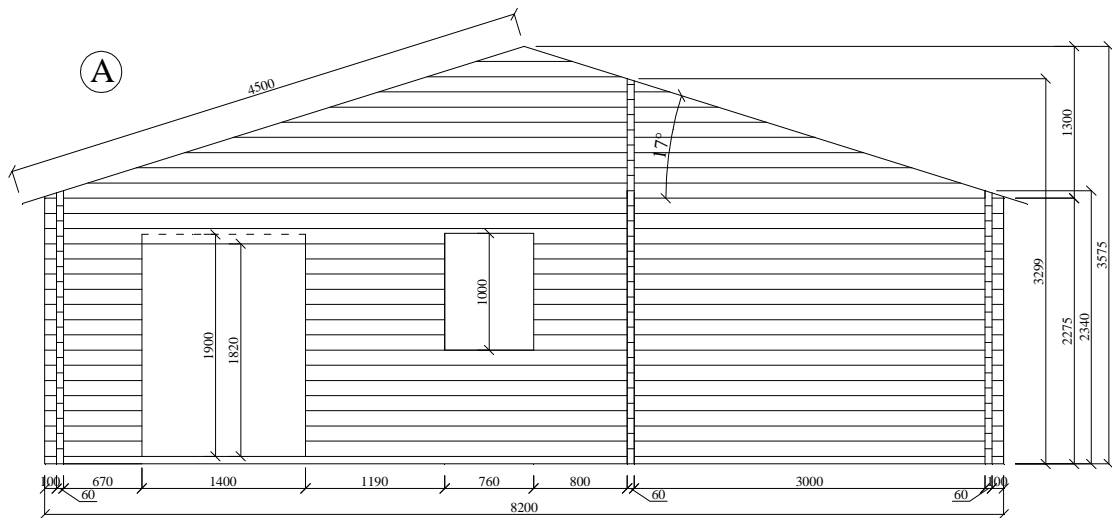

Plan 80m² (8x10) en épaisseur de 60mm

				NB80100(60)			
				PLAN			
			Date 09.06.15				
Client					L'Européenne de Chalets		

					NB80100(60)			
					Murs A,B			
				Date				
				09.06.15				
Client							L'Européenne de Chalets	