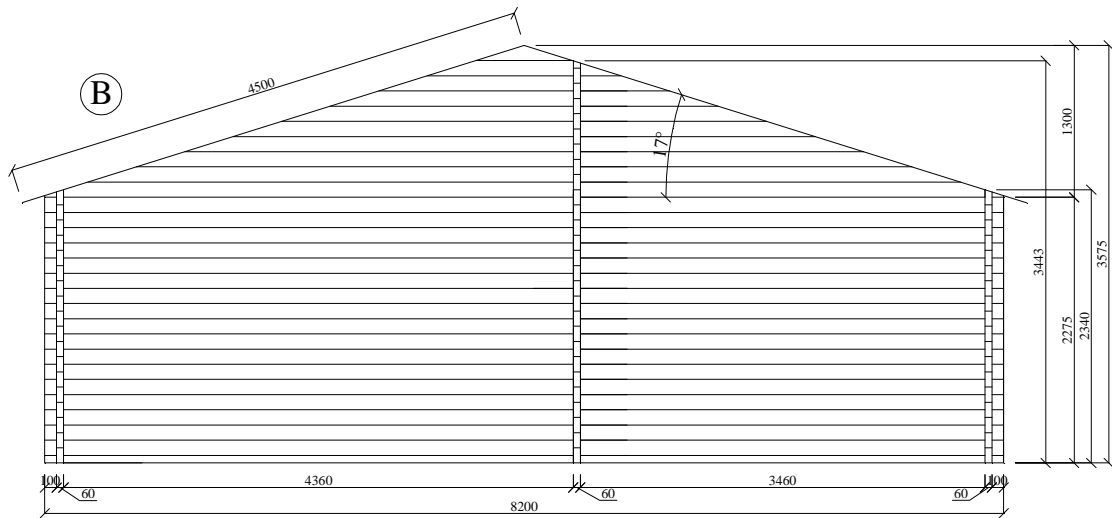

Plan 80m² (8x10) en épaisseur de 60mm

				NB80100(60)			
				PLAN			
			Date 09.06.15				
Client					L'Européenne de Chalets		

					NB80100(60)			
					Murs A,B			
				Date				
				09.06.15				
Client							L'Européenne de Chalets	