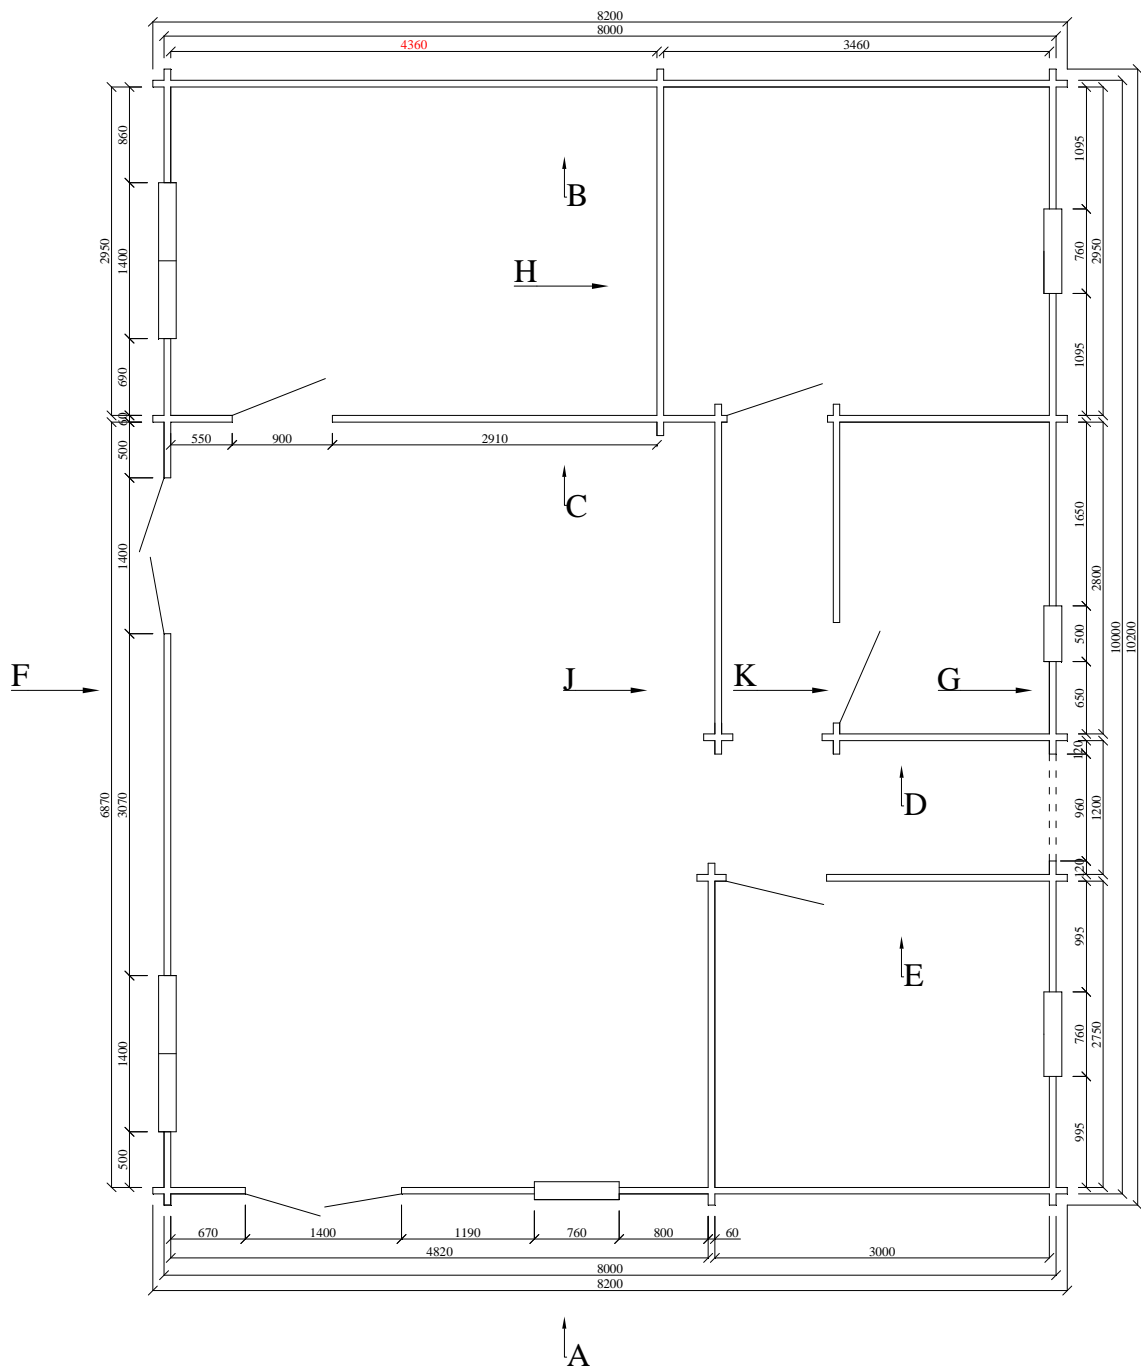

Plan 80m² (8x10) en épaisseur de 60mm

				NB80100(60)			
				PLAN			
			Date 09.06.15				
Client					L'Européenne de Chalets		

					NB80100(60)			
					Murs A,B			
				Date				
				09.06.15				
Client							L'Européenne de Chalets	