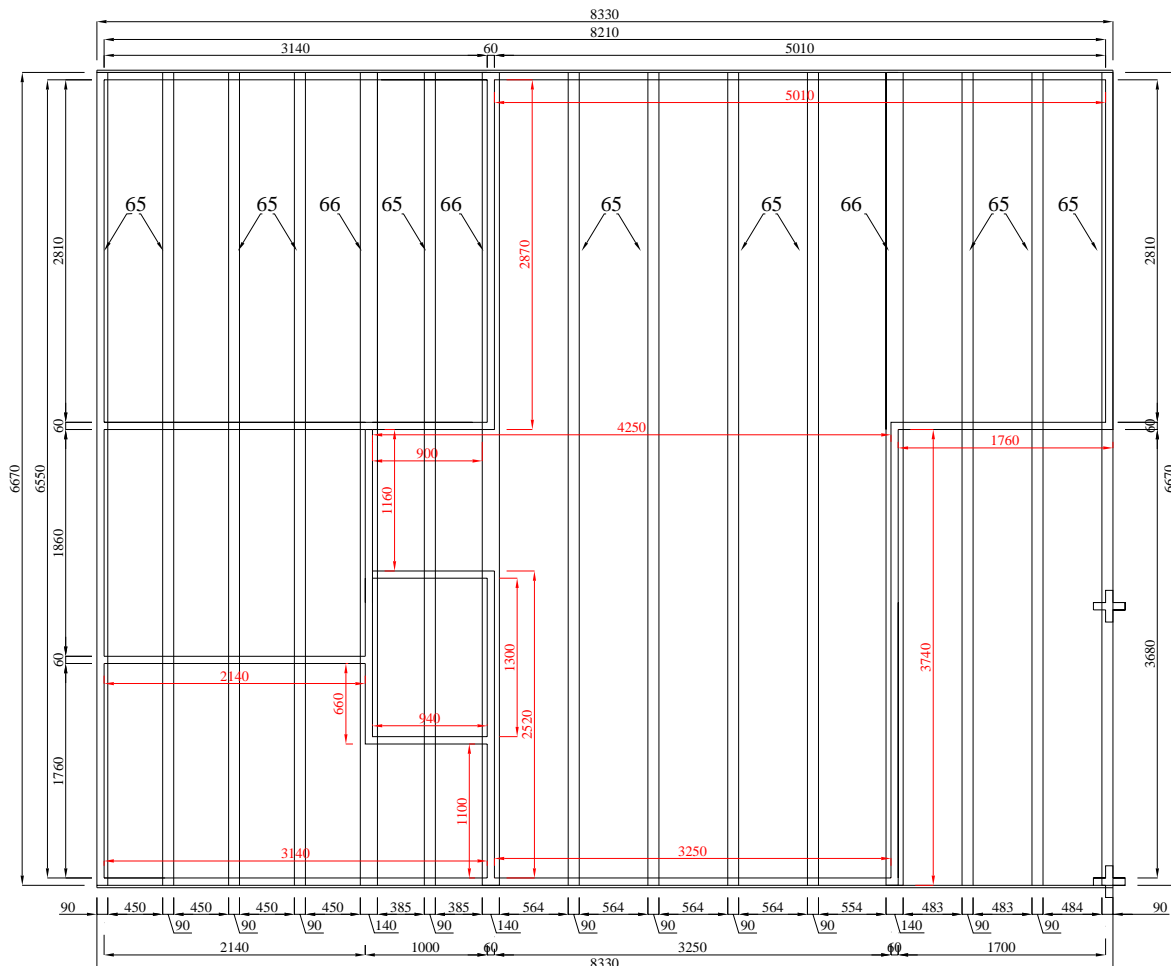

NB6682(130x60)

I plan

"L'Européenne de chalets"

NB6682(130x60)

Plan

"L'Européenne de chalets"

NB6682(130x60)

Plan

"L'Européenne de chalets"

NB6682(130x60)

Murs E, F, P2

"L'Européenne de chalets"

NB6682(130x60)

N°	Dimensions, mm.			Quantité Art M²	Détails	Position
	Long	Larg	Haut			
1.	6770	130	60	1		Mur A
2.	2300	130	60	14		A
3.	3570	130	60	6		A
4.	1085	130	60	14		A
5.	3570	130	60	1		A
6.	260	130	60	175		A,C,D,J,F, P2,P1,H,G
6'.	260	65	60	2		F
6''.	260	65	60	2		P1,P2
7.	3330	130	60	9		A,B
7'.	3530	130	60	1+1		A,B
8.	5200	130	60	9		A,B
8'.	5400	130	60	1+1		A,B
9.	6640	130	60	1		A
9'.	6640	130	60	1		B
10.	1890	130	60	2		A,B
11.	3330	130	60	2		A,B
12.	5200	130	60	1		A
12'.	5200	130	60	1		B
13.	6640	130	60	10		A,B
14.	1890	130	60	11		A,B
15.	1030	130	60	7		B

NB6682(130x60)

DETAILS

"L'Europeenne de chalets"

NB6682(130x60)

N°	Dimensions, mm.			Quantité Art M²	Détails	Position
	Larg		Haut			
	Long					
16.	1855	130	60	7		Mur B
17.	2845	130	60	7		B
18.	6640	130	60	1		B
19.	—	—	—	—	—	—
20.	6870	65	60	1		E
21.	6870	130	60	13		E
22.	4270	130	60	4		E
23.	2100	130	60	4		E
24.	6870	130	60	10		E,F
24'.	3485	130	60	5		H
24''.	2485	130	60	5		H
25.	6870	2454	60	1		E
25'.	6870	2454	60	1		F
26.	6870	2454	60	1		H
27.	3130	65	60	1		F
28.	3130	130	60	7		F
29.	865	130	60	14		F
30.	3130	130	60	1		F
31.	6870	130	60	2		F
32.	2460	130	60	16		K
33.	2460	130	60	1		K

NB6682(130x60)

DETAILS

"L'Européenne de chalets"

NB6682(130x60)

N°	Dimensions, mm.			Quantité Art M²	Détails	Position
	Long	Larg	Haut			
16.	1855	130	60	7		Mur B
17.	2845	130	60	7		B
18.	6640	130	60	1		B
19.	—	—	—	—	—	—
20.	6870	65	60	1		E
21.	6870	130	60	13		E
22.	4270	130	60	4		E
23.	2100	130	60	4		E
24.	6870	130	60	10		E,F
24'.	3485	130	60	5		H
24''.	2485	130	60	5		H
25.	6870	2454	60	1		E
25'.	6870	2454	60	1		F
26.	6870	2454	60	1		H
27.	3130	65	60	1		F
28.	3130	130	60	7		F
29.	865	130	60	14		F
30.	3130	130	60	1		F
31.	6870	130	60	2		F
32.	2460	130	60	16		K
33.	2460	130	60	1		K