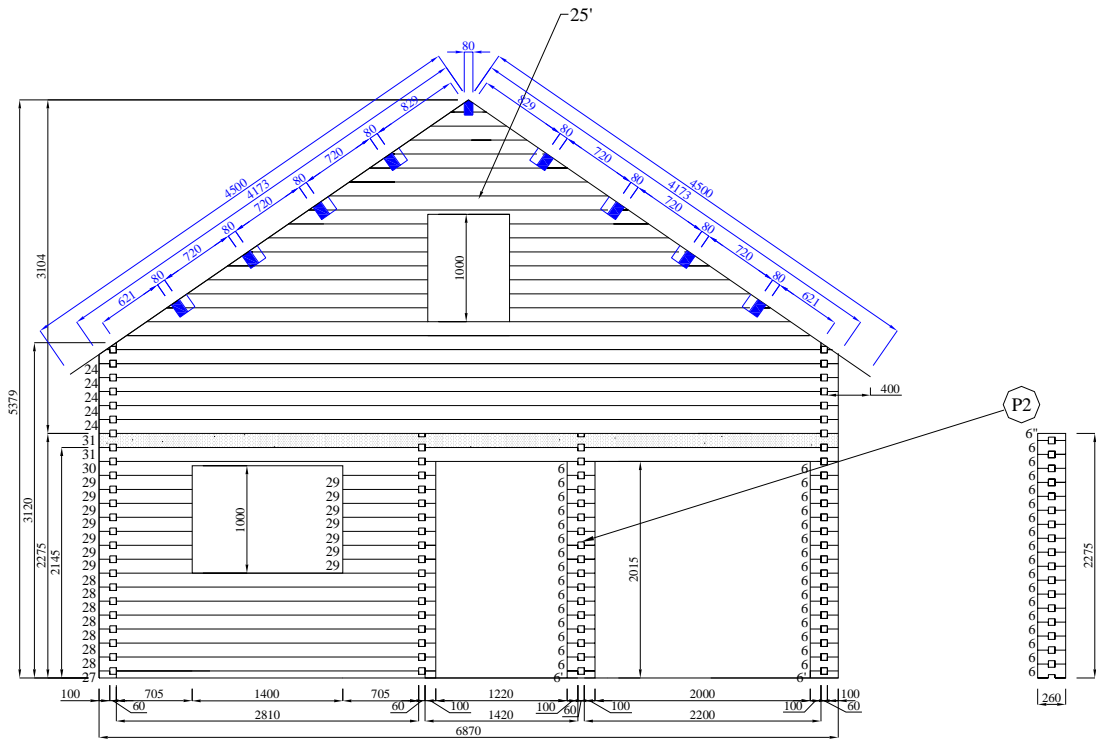

NB6682(130x60)

I plan

"L'Européenne de chalets"

NB6682(130x60)

Plan

"L'Européenne de chalets"

NB6682(130x60)

Plan

"L'Européenne de chalets"

NB6682(130x60)

Murs E, F, P2

"L'Européenne de chalets"

NB6682(130x60)

N°	Dimensions, mm.			Quantité Art M²	Détails	Position
	Long	Larg	Haut			
1.	6770	130	60	1		Mur A
2.	2300	130	60	14		A
3.	3570	130	60	6		A
4.	1085	130	60	14		A
5.	3570	130	60	1		A
6.	260	130	60	175		A,C,D,J,F, P2,P1,H,G
6'.	260	65	60	2		F
6''.	260	65	60	2		P1,P2
7.	3330	130	60	9		A,B
7'.	3530	130	60	1+1		A,B
8.	5200	130	60	9		A,B
8'.	5400	130	60	1+1		A,B
9.	6640	130	60	1		A
9'.	6640	130	60	1		B
10.	1890	130	60	2		A,B
11.	3330	130	60	2		A,B
12.	5200	130	60	1		A
12'.	5200	130	60	1		B
13.	6640	130	60	10		A,B
14.	1890	130	60	11		A,B
15.	1030	130	60	7		B

NB6682(130x60)

DETAILS

"L'Europeenne de chalets"

NB6682(130x60)

N°	Dimensions, mm.			Quantité Art M²	Détails	Position
	Larg		Haut			
	Long					
16.	1855	130	60	7		Mur B
17.	2845	130	60	7		B
18.	6640	130	60	1		B
19.	—	—	—	—	—	—
20.	6870	65	60	1		E
21.	6870	130	60	13		E
22.	4270	130	60	4		E
23.	2100	130	60	4		E
24.	6870	130	60	10		E,F
24'.	3485	130	60	5		H
24''.	2485	130	60	5		H
25.	6870	2454	60	1		E
25'.	6870	2454	60	1		F
26.	6870	2454	60	1		H
27.	3130	65	60	1		F
28.	3130	130	60	7		F
29.	865	130	60	14		F
30.	3130	130	60	1		F
31.	6870	130	60	2		F
32.	2460	130	60	16		K
33.	2460	130	60	1		K

NB6682(130x60)

DETAILS

"L'Européenne de chalets"

NB6682(130x60)

N°	Dimensions, mm.			Quantité Art M²	Détails	Position
	Long	Larg	Haut			
16.	1855	130	60	7		Mur B
17.	2845	130	60	7		B
18.	6640	130	60	1		B
19.	—	—	—	—	—	—
20.	6870	65	60	1		E
21.	6870	130	60	13		E
22.	4270	130	60	4		E
23.	2100	130	60	4		E
24.	6870	130	60	10		E,F
24'.	3485	130	60	5		H
24''.	2485	130	60	5		H
25.	6870	2454	60	1		E
25'.	6870	2454	60	1		F
26.	6870	2454	60	1		H
27.	3130	65	60	1		F
28.	3130	130	60	7		F
29.	865	130	60	14		F
30.	3130	130	60	1		F
31.	6870	130	60	2		F
32.	2460	130	60	16		K
33.	2460	130	60	1		K