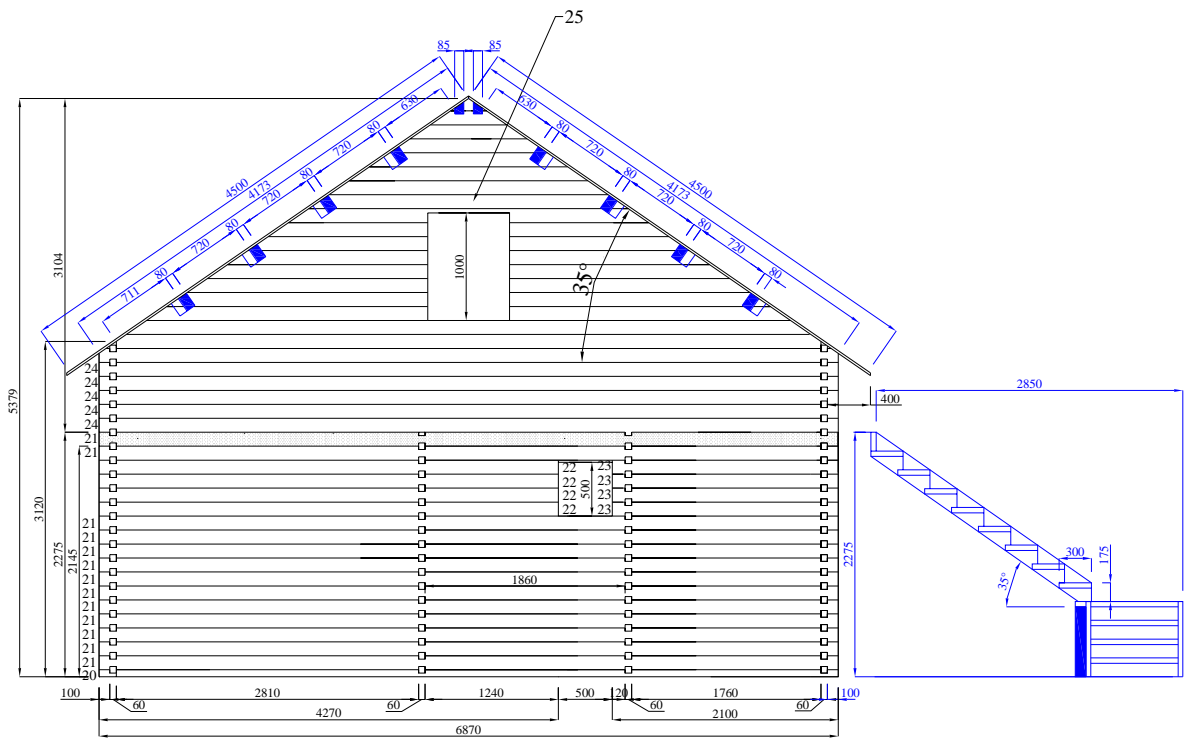

NB6682(130x60)

I plan

"L'Européenne de chalets"

NB6682(130x60)

Plan

"L'Européenne de chalets"

NB6682(130x60)

Plan

"L'Européenne de chalets"

NB6682(130x60)

Murs E, F, P2

"L'Européenne de chalets"

NB6682(130x60)

N°	Dimensions, mm.			Quantité Art M²	Détails	Position
	Long	Larg	Haut			
1.	6770	130	60	1		Mur A
2.	2300	130	60	14		A
3.	3570	130	60	6		A
4.	1085	130	60	14		A
5.	3570	130	60	1		A
6.	260	130	60	175		A,C,D,J,F, P2,P1,H,G
6'.	260	65	60	2		F
6''.	260	65	60	2		P1,P2
7.	3330	130	60	9		A,B
7'.	3530	130	60	1+1		A,B
8.	5200	130	60	9		A,B
8'.	5400	130	60	1+1		A,B
9.	6640	130	60	1		A
9'.	6640	130	60	1		B
10.	1890	130	60	2		A,B
11.	3330	130	60	2		A,B
12.	5200	130	60	1		A
12'.	5200	130	60	1		B
13.	6640	130	60	10		A,B
14.	1890	130	60	11		A,B
15.	1030	130	60	7		B

NB6682(130x60)

DETAILS

"L'Europeenne de chalets"

NB6682(130x60)

N°	Dimensions, mm.			Quantité Art M²	Détails	Position
	Larg		Haut			
	Long					
16.	1855	130	60	7		Mur B
17.	2845	130	60	7		B
18.	6640	130	60	1		B
19.	—	—	—	—	—	—
20.	6870	65	60	1		E
21.	6870	130	60	13		E
22.	4270	130	60	4		E
23.	2100	130	60	4		E
24.	6870	130	60	10		E,F
24'.	3485	130	60	5		H
24''.	2485	130	60	5		H
25.	6870	2454	60	1		E
25'.	6870	2454	60	1		F
26.	6870	2454	60	1		H
27.	3130	65	60	1		F
28.	3130	130	60	7		F
29.	865	130	60	14		F
30.	3130	130	60	1		F
31.	6870	130	60	2		F
32.	2460	130	60	16		K
33.	2460	130	60	1		K

NB6682(130x60)

DETAILS

"L'Européenne de chalets"

NB6682(130x60)

N°	Dimensions, mm.			Quantité Art M²	Détails	Position
	Long	Larg	Haut			
16.	1855	130	60	7		Mur B
17.	2845	130	60	7		B
18.	6640	130	60	1		B
19.	—	—	—	—	—	—
20.	6870	65	60	1		E
21.	6870	130	60	13		E
22.	4270	130	60	4		E
23.	2100	130	60	4		E
24.	6870	130	60	10		E,F
24'.	3485	130	60	5		H
24''.	2485	130	60	5		H
25.	6870	2454	60	1		E
25'.	6870	2454	60	1		F
26.	6870	2454	60	1		H
27.	3130	65	60	1		F
28.	3130	130	60	7		F
29.	865	130	60	14		F
30.	3130	130	60	1		F
31.	6870	130	60	2		F
32.	2460	130	60	16		K
33.	2460	130	60	1		K