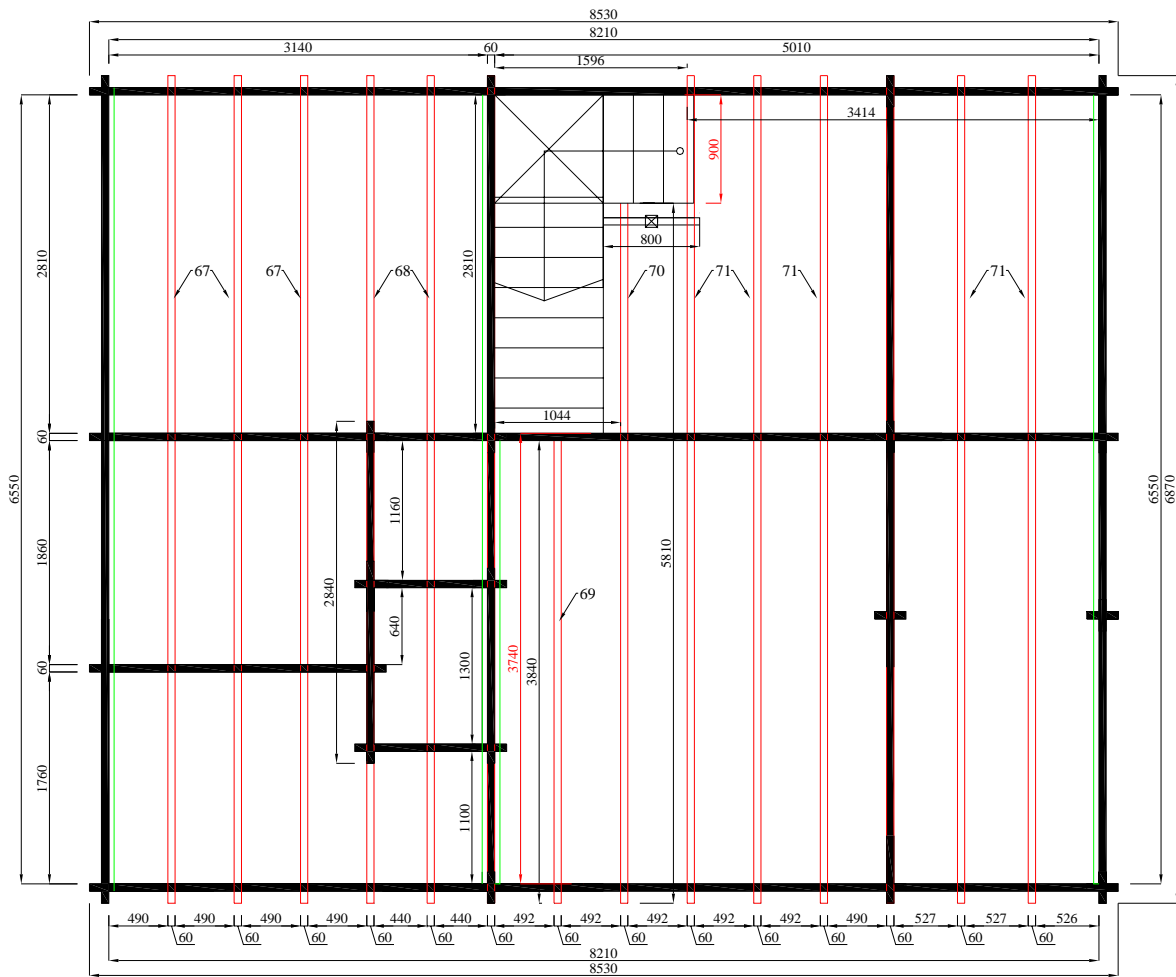

NB6682(130x60)

I plan

"L'Européenne de chalets"

NB6682(130x60)

Plan

"L'Européenne de chalets"

NB6682(130x60)

Plan

"L'Européenne de chalets"

NB6682(130x60)

Murs E, F, P2

"L'Européenne de chalets"

NB6682(130x60)

N°	Dimensions, mm.			Quantité Art M²	Détails	Position
	Long	Larg	Haut			
1.	6770	130	60	1		Mur A
2.	2300	130	60	14		A
3.	3570	130	60	6		A
4.	1085	130	60	14		A
5.	3570	130	60	1		A
6.	260	130	60	175		A,C,D,J,F, P2,P1,H,G
6'.	260	65	60	2		F
6''.	260	65	60	2		P1,P2
7.	3330	130	60	9		A,B
7'.	3530	130	60	1+1		A,B
8.	5200	130	60	9		A,B
8'.	5400	130	60	1+1		A,B
9.	6640	130	60	1		A
9'.	6640	130	60	1		B
10.	1890	130	60	2		A,B
11.	3330	130	60	2		A,B
12.	5200	130	60	1		A
12'.	5200	130	60	1		B
13.	6640	130	60	10		A,B
14.	1890	130	60	11		A,B
15.	1030	130	60	7		B

NB6682(130x60)

DETAILS

"L'Europeenne de chalets"

NB6682(130x60)

N°	Dimensions, mm.			Quantité Art M²	Détails	Position
	Larg		Haut			
	Long					
16.	1855	130	60	7		Mur B
17.	2845	130	60	7		B
18.	6640	130	60	1		B
19.	—	—	—	—	—	—
20.	6870	65	60	1		E
21.	6870	130	60	13		E
22.	4270	130	60	4		E
23.	2100	130	60	4		E
24.	6870	130	60	10		E,F
24'.	3485	130	60	5		H
24''.	2485	130	60	5		H
25.	6870	2454	60	1		E
25'.	6870	2454	60	1		F
26.	6870	2454	60	1		H
27.	3130	65	60	1		F
28.	3130	130	60	7		F
29.	865	130	60	14		F
30.	3130	130	60	1		F
31.	6870	130	60	2		F
32.	2460	130	60	16		K
33.	2460	130	60	1		K

NB6682(130x60)

DETAILS

"L'Européenne de chalets"

NB6682(130x60)

N°	Dimensions, mm.			Quantité Art M²	Détails	Position
	Long	Larg	Haut			
16.	1855	130	60	7		Mur B
17.	2845	130	60	7		B
18.	6640	130	60	1		B
19.	—	—	—	—	—	—
20.	6870	65	60	1		E
21.	6870	130	60	13		E
22.	4270	130	60	4		E
23.	2100	130	60	4		E
24.	6870	130	60	10		E,F
24'.	3485	130	60	5		H
24''.	2485	130	60	5		H
25.	6870	2454	60	1		E
25'.	6870	2454	60	1		F
26.	6870	2454	60	1		H
27.	3130	65	60	1		F
28.	3130	130	60	7		F
29.	865	130	60	14		F
30.	3130	130	60	1		F
31.	6870	130	60	2		F
32.	2460	130	60	16		K
33.	2460	130	60	1		K