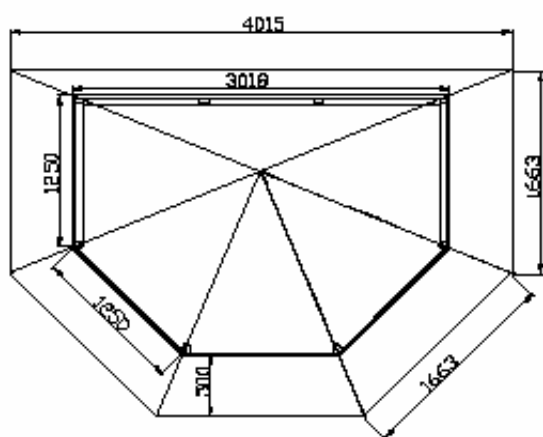

### Dimensions

- Surface intérieure 12m<sup>2</sup>
- Hauteur au faîtage 2 m 90
- Hauteur des murs intérieures 2 m 20
- Auvent de 0,3 m sur face avant
- Degré de pente 19°
- Madrier de 28 mm d'épaisseur
- Parquet de 22 mm d'épaisseur

**Livré avec plancher rainuré de 22 mm d'épaisseur et lambourdes de soubassement pour pose sur plots ou dalle.**