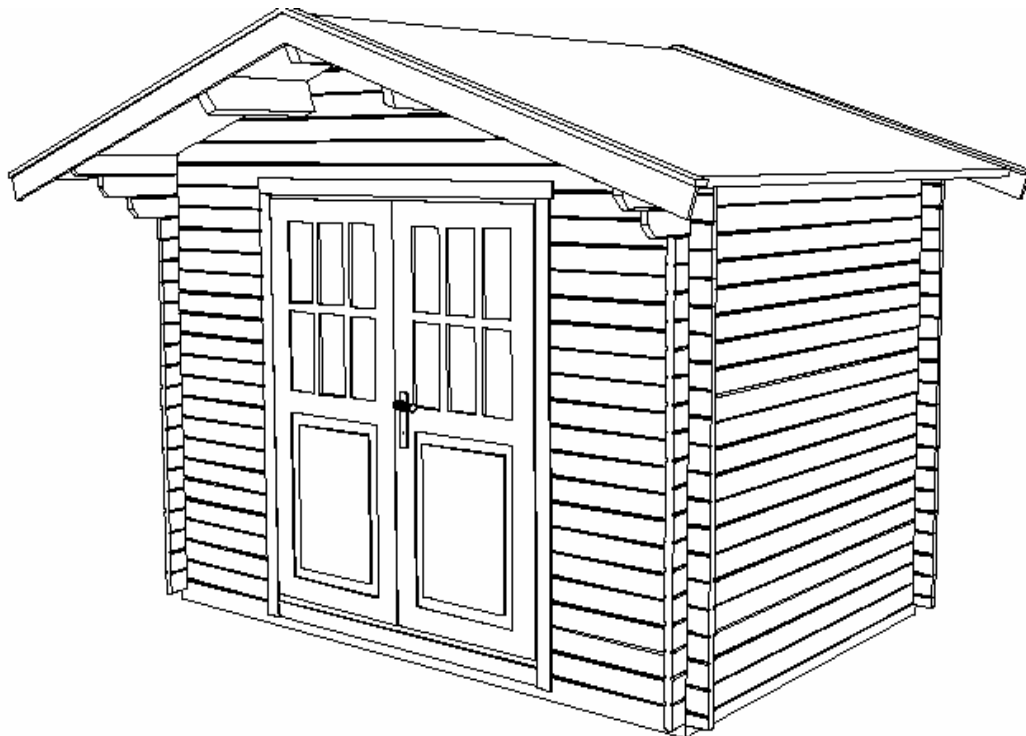

**Tarifs : 2400 € TTC (en 44mm)
2200 € TTC (en 35mm)**

Dimensions

- Surface intérieure 6 m²
- Hauteur au faîtage 2 m 80
- Hauteur des murs intérieurs 2 m 20
- Auvent de 0,7 m sur face avant
- Degré de pente 22°
- Madrier de 44 mm d'épaisseur en double languette
- Parquet de 22 mm d'épaisseur

Ouvertures

- 1 porte double vitrée ou pleine à double vitrage. Serrure 3 clés à cylindre
- Double butée et réglage des gonds
- Joint d'étanchéité, système « goutte d'eau » sur l'ensemble des menuiseries

Livré avec plancher rainuré de 22 mm d'épaisseur et lambourdes de sous bassement pour pose sur plots ou dalle.

Toiture

- Couverture en voliges de 19 mm avec languette.
- Revêtement en bardeau, imitation ardoise.

Options

- Fenêtre simple
- Fenêtre double
- Disponible en madrier en 60 mm et 90 mm
- Volets pour fenêtres et portes et double vitrage en 4-8-4.

Existe aussi en porte simple et fenêtre simple

SARL L'Européenne de Chalets

61, route de Kerpenhir, 56740 Locmariaquer. Tel : 02 97 57 31 62 / 06 63 85 09 69

www.euro-chalet.fr mail : info@euro-chalet.fr

RCS de Senlis 481 307 882. SARL au capital de 15 000 euros