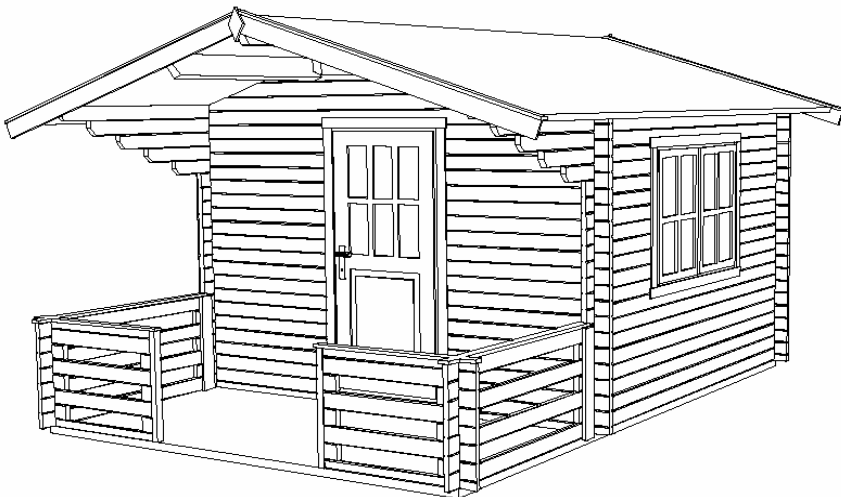

SARL L'Européenne de Chalets

61, route de Kerpenhir, 56740 Locmariaquer. Tel : 02 97 57 31 62 / 06 63 85 09 69

www.euro-chalet.fr mail : info@euro-chalet.fr

RCS de Senlis 481 307 882. SARL au capital de 15 000 euros