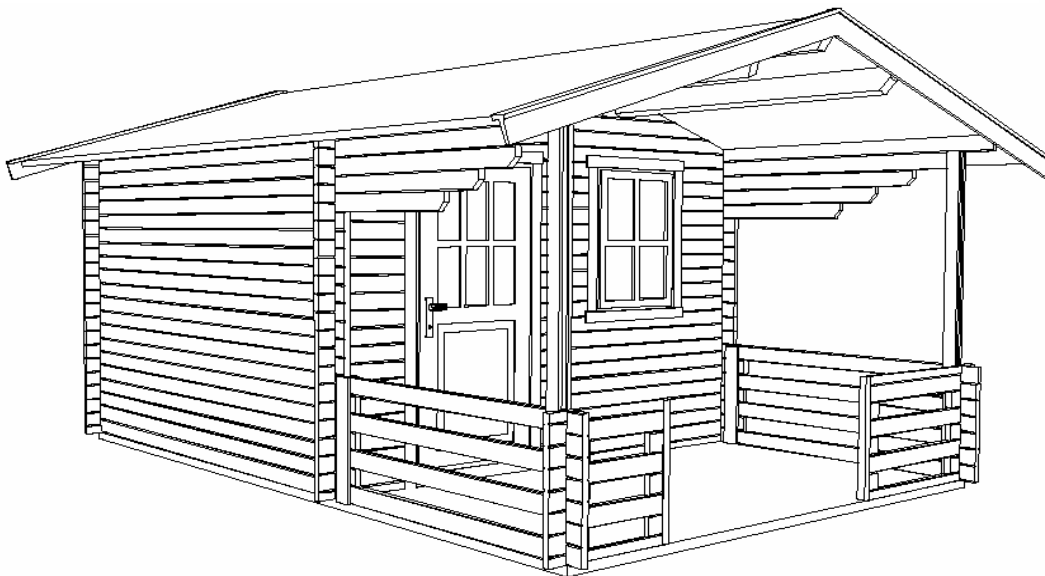

**Autres présentations possibles
« COCON »**

**Option : Rajout de différents types de
terrasses**

SARL L'Européenne de Chalets

61, route de Kerpenhir, 56740 Locmariaquer. Tel : 02 97 57 31 62 / 06 63 85 09 69

www.euro-chalet.fr mail : info@euro-chalet.fr

RCS de Senlis 481 307 882. SARL au capital de 15 000 euros