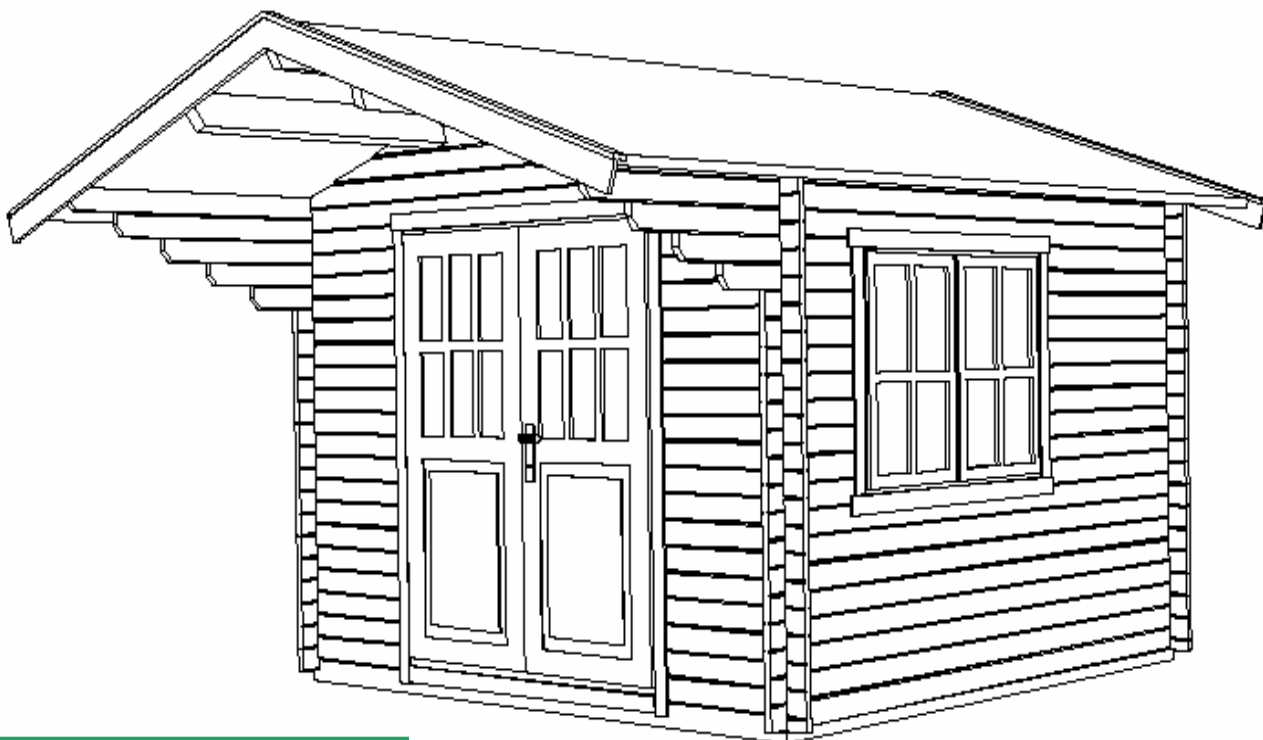

**Modèle «Cocon»
3 m x 3 m
Porte double & fenêtre double**

**Tarifs : 3930 € TTC(en 44mm)
3430 € TTC(en 35 mm)**

Dimensions

- Surface intérieure 9 m²
- Hauteur au faîtage 2 m 80
- Hauteur des murs intérieures 2 m 20
- Auvent de 1 m sur face avant
- Degré de pente 22°
- Madrier de 44 mm d'épaisseur en double languette
- Parquet de 22 mm d'épaisseur