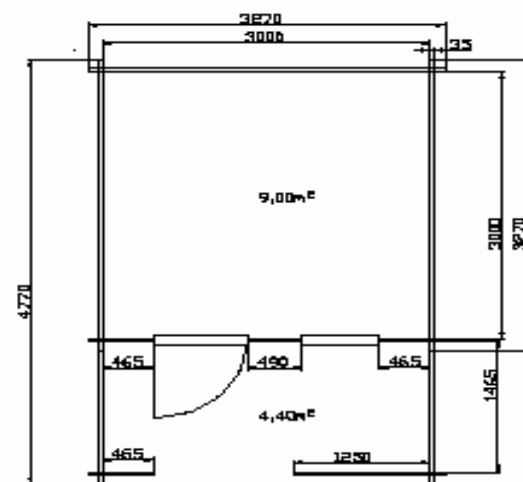

**Autres présentations possibles
« COCON »**

**Option : Rajout de différents types de
terrasses**

SARL L'Européenne de Chalets

61, route de Kerpenhir, 56740 Locmariaquer. Tel : 02 97 57 31 62 / 06 63 85 09 69

www.euro-chalet.fr mail : info@euro-chalet.fr

RCS de Senlis 481 307 882. SARL au capital de 15 000 euros