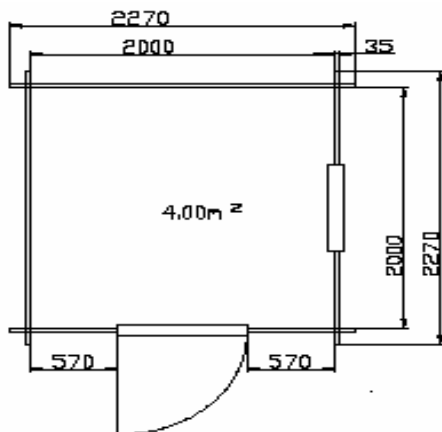

SARL L'Européenne de Chalets

61, route de Kerpenhir, 56740 Locmariaquer. Tel : 02 97 57 31 62 / 06 63 85 09 69

www.euro-chalet.fr mail : info@euro-chalet.fr

RCS de Senlis 481 307 882. SARL au capital de 15 000 euros