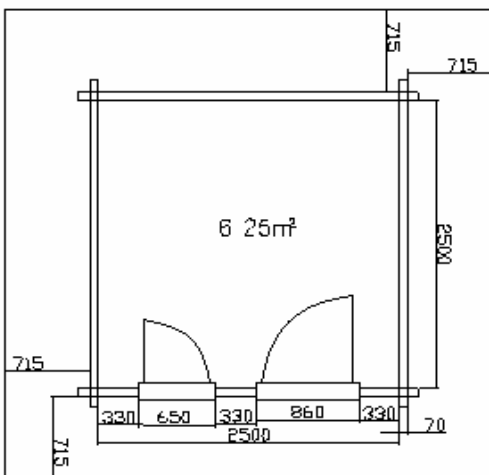

Tarifs : 2340 € TTC (en 44 mm)
2135 € TTC (en 35 mm)

Dimensions

- Surface intérieure 6,25 m²
- Hauteur au faîtage 2 m 80
- Hauteur des murs intérieurs 2 m 20
- Auvent de 0,7 m sur face avant
- Degré de pente 22°
- Madrier de 44 mm d'épaisseur en double languette
- Parquet de 22 mm d'épaisseur

Ouvertures

- 1 porte simple vitrée ou pleine à double vitrage. Serrure 3 clés à cylindre
- Double butée et réglage des gonds
- 1 fenêtre simple 73/99 à double vitrage, 3 points de fixations.
- Fenêtre Oscillo-battante 4 carreaux
- Joint d'étanchéité, système « goutte d'eau » sur l'ensemble des menuiseries

Livré avec plancher rainuré de 22 mm d'épaisseur et lambourdes de sous bassement pour pose sur plots ou dalle.

Toiture

- Couverture en voliges de 19 mm avec languette.
- Revêtement en bardeau, imitation ardoise.

Options

- Fenêtre simple
- Fenêtre double
- Disponible en madrier en 60 mm et 90 mm
- Volets pour fenêtres et portes et double vitrage en 4-8-4.