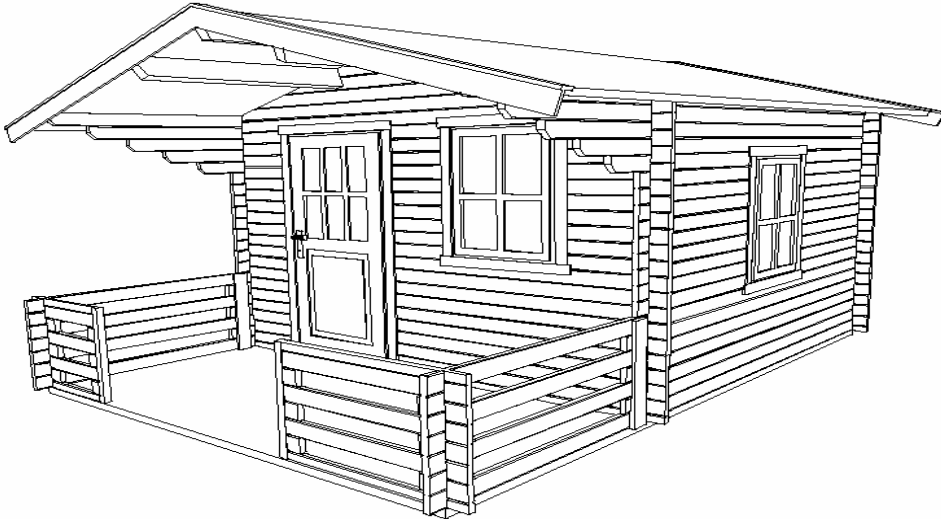

SARL L'Européenne de Chalets

61, route de Kerpenhir, 56740 Locmariaquer. Tel : 02 97 57 31 62 / 06 63 85 09 69

www.euro-chalet.fr mail : info@euro-chalet.fr

RCS de Senlis 481 307 882. SARL au capital de 15 000 euros