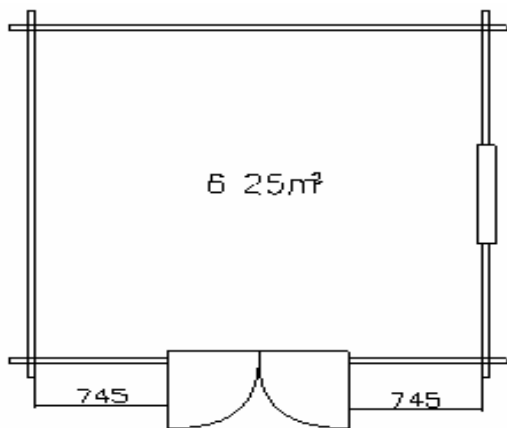

SARL L'Européenne de Chalets