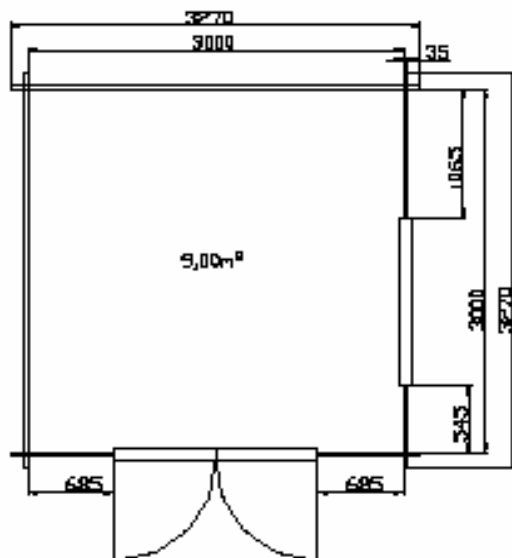

**Modèle «Cocon»
3 m x 3 m
Porte double & fenêtre double**

**Tarifs : 3930 € TTC(en 44mm)
3430 € TTC(en 35 mm)**

Dimensions

- Surface intérieure 9 m²
- Hauteur au faîtage 2 m 80
- Hauteur des murs intérieures 2 m 20
- Auvent de 1 m sur face avant
- Degré de pente 22°
- Madrier de 44 mm d'épaisseur en double languette
- Parquet de 22 mm d'épaisseur

Ouvertures

- 1 porte double vitrée ou pleine à double vitrage. Serrure 3 clés à cylindre
- Double butée et réglage des gonds
- 1 fenêtre double à double vitrage, 3 points de fixation.
- Fenêtre Oscillo-battante 4 carreaux
- Joint d'étanchéité, système « goutte d'eau » sur l'ensemble des menuiseries

Livré avec plancher rainuré de 22 mm d'épaisseur et lambourdes de sous bassement pour pose sur plots ou dalle.

Toiture

- Couverture en voliges de 19 mm avec languette.
- Revêtement en bardeau, imitation ardoise.

Options

- Fenêtre simple
- Fenêtre double
- Disponible en madrier en 60 mm et 90 mm
- Volets pour fenêtres et portes et double vitrage en 4-8-4.