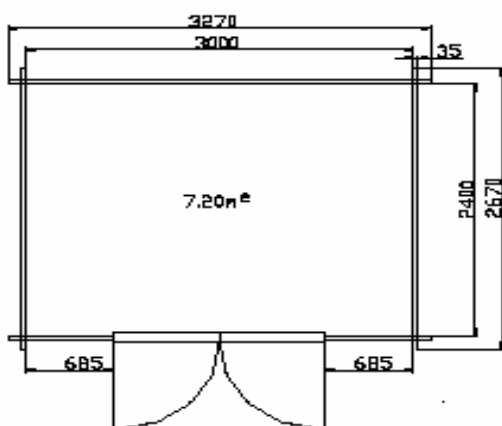

**Tarifs : 3230 € TTC (en 44mm)
2950 € TTC(en 35mm)**

Dimensions

- Surface intérieure 7,5 m²
- Hauteur au faîtage 2 m 80
- Hauteur des murs intérieurs 2 m 20
- Auvent de 0,7 m sur face avant
- Degré de pente 22°
- Madrier de 44 mm d'épaisseur en double languette
- Parquet de 22 mm d'épaisseur

Ouvertures

- 1 porte double vitrée ou pleine à double vitrage. Serrure 3 clés à cylindre
- Double butée et réglage des gonds
- Joint d'étanchéité, système « goutte d'eau » sur l'ensemble des menuiseries

Livré avec plancher rainuré de 22 mm d'épaisseur et lambourdes de sous bassement pour pose sur plots ou dalle.

Toiture

- Couverture en voliges de 19 mm avec languette.
- Revêtement en bardeau, imitation ardoise.

Options

- Fenêtre simple
- Fenêtre double
- Disponible en madrier en 60 mm et 90 mm
- Volets pour fenêtres et portes et double vitrage en 4-8-4.