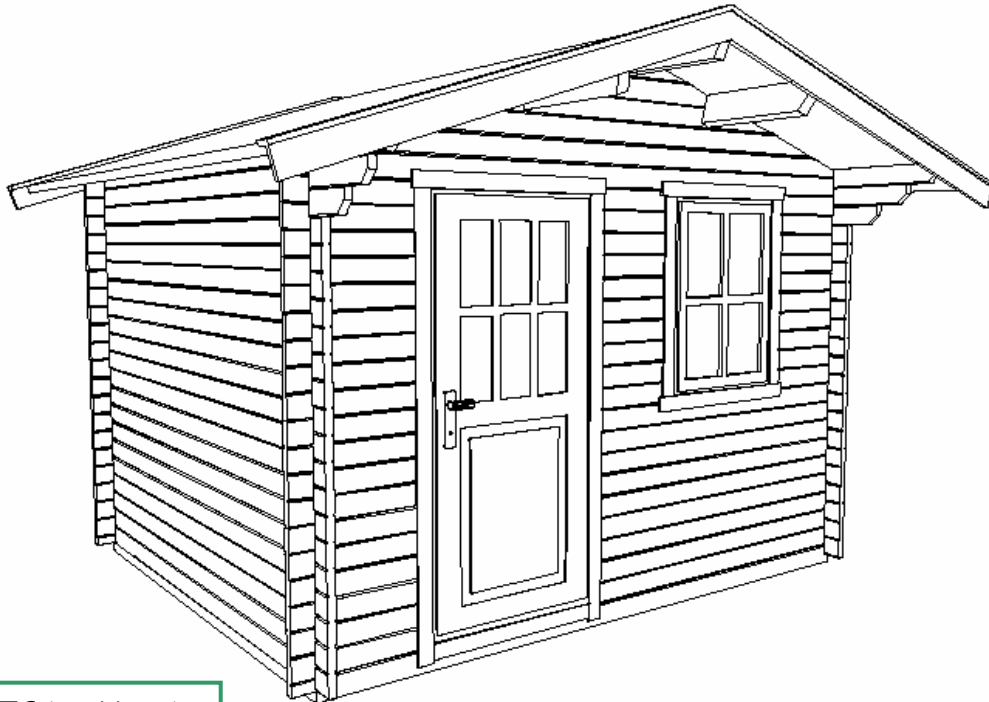

Livré avec plancher rainuré de 22 mm d'épaisseur et lambourdes de sous bassement pour pose sur plots ou dalle.

Toiture

- Couverture en voliges de 19 mm avec languette.
- Revêtement en bardeau, imitation ardoise.

Options

- Fenêtre simple
- Fenêtre double
- Disponible en madrier en 60 mm et 90 mm
- Volets pour fenêtres et portes et double vitrage en 4-8-4.

**Tarifs : 3230 € TTC (en 44mm)
2950 € TTC(en 35mm)**

Dimensions