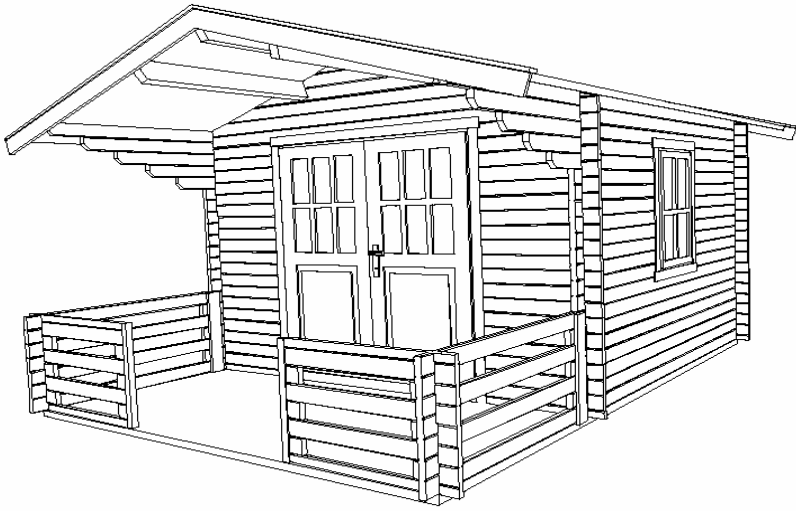

SARL L'Européenne de Chalets

61, route de Kerpenhir, 56740 Locmariaquer. Tel : 02 97 57 31 62 / 06 63 85 09 69

www.euro-chalet.fr mail : info@euro-chalet.fr

RCS de Senlis 481 307 882. SARL au capital de 15 000 euros