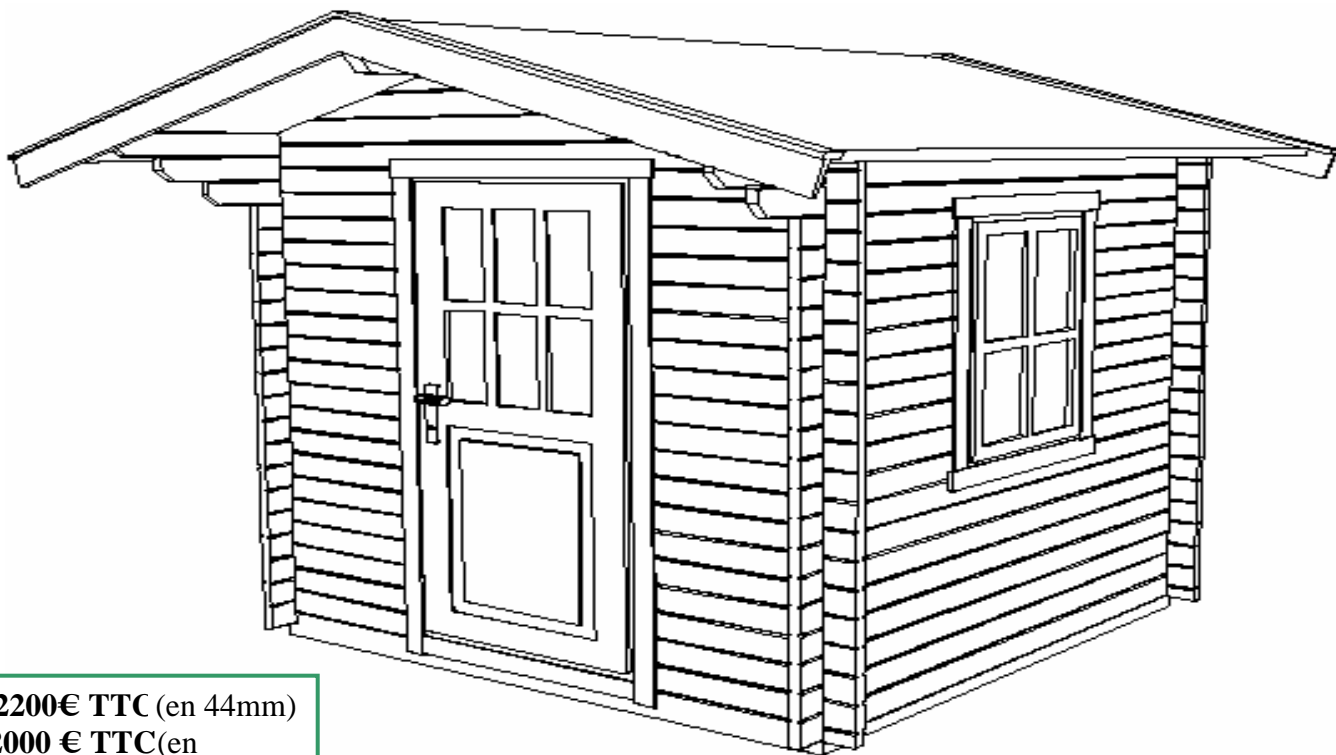

**Tarifs : 2200€ TTC (en 44mm)
2000 € TTC(en**

Dimensions

- Surface intérieure 4 m²
- Hauteur au faîtage 2 m 80
- Hauteur des murs intérieurs 2 m 20
- Auvent de 0,7 m sur face avant
- Degré de pente 22°
- Madrier de 44 mm d'épaisseur en double languette
- Parquet de 22 mm d'épaisseur

Ouvertures

- 1 porte simple vitrée ou pleine à double vitrage. Serrure 3 clés à cylindre
- Double butée et réglage des gonds
- 1 fenêtre simple 73/99 à double vitrage, 3 points de fixations.
- Fenêtre Oscillo-battante 4 carreaux
- Joint d'étanchéité, système « goutte d'eau » sur l'ensemble des menuiseries

Livré avec plancher rainuré de 22 mm d'épaisseur et lambourdes de sous bassement pour pose sur plots ou dalle.

Toiture

- Couverture en voliges de 19 mm avec languette.
- Revêtement en bardeau, imitation ardoise.

Options

- Fenêtre simple
- Fenêtre double
- Disponible en madrier en 60 mm et 90 mm
- Volets pour fenêtres et portes et double vitrage en 4-8-4.