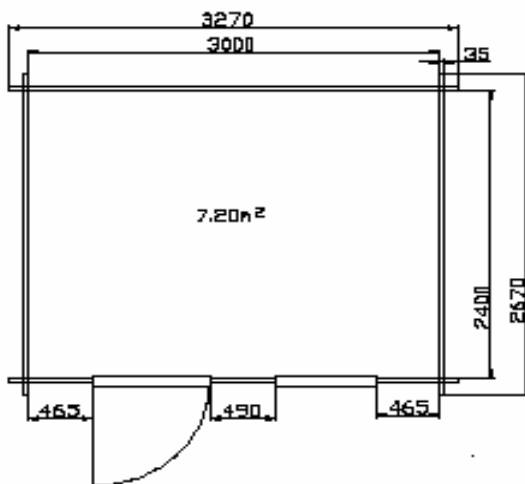

**Tarifs : 3230 € TTC (en 44mm)
2950 € TTC(en 35mm)**

Dimensions

- Surface intérieure 7,2 m²
- Hauteur au faîtage 2 m 80
- Hauteur des murs intérieurs 2 m 20
- Auvent de 0,7 m sur face avant
- Degré de pente 22°
- Madrier de 44 mm d'épaisseur en double languette
- Parquet de 22 mm d'épaisseur

Ouvertures

- 1 porte simple vitrée ou pleine à double vitrage. Serrure 3 clés à cylindre
- Double butée et réglage des gonds
- 1 fenêtre simple 73/99 à double vitrage, 3 points de fixation.
- Fenêtre Oscillo-battante 4 carreaux
- Joint d'étanchéité, système « goutte d'eau » sur l'ensemble des menuiseries

Livré avec plancher rainuré de 22 mm d'épaisseur et lambourdes de sous bassement pour pose sur plots ou dalle.

Toiture

- Couverture en voliges de 19 mm avec languette.
- Revêtement en bardeau, imitation ardoise.

Options

- Fenêtre simple
- Fenêtre double
- Disponible en madrier en 60 mm et 90 mm
- Volets pour fenêtres et portes et double vitrage en 4-8-4.