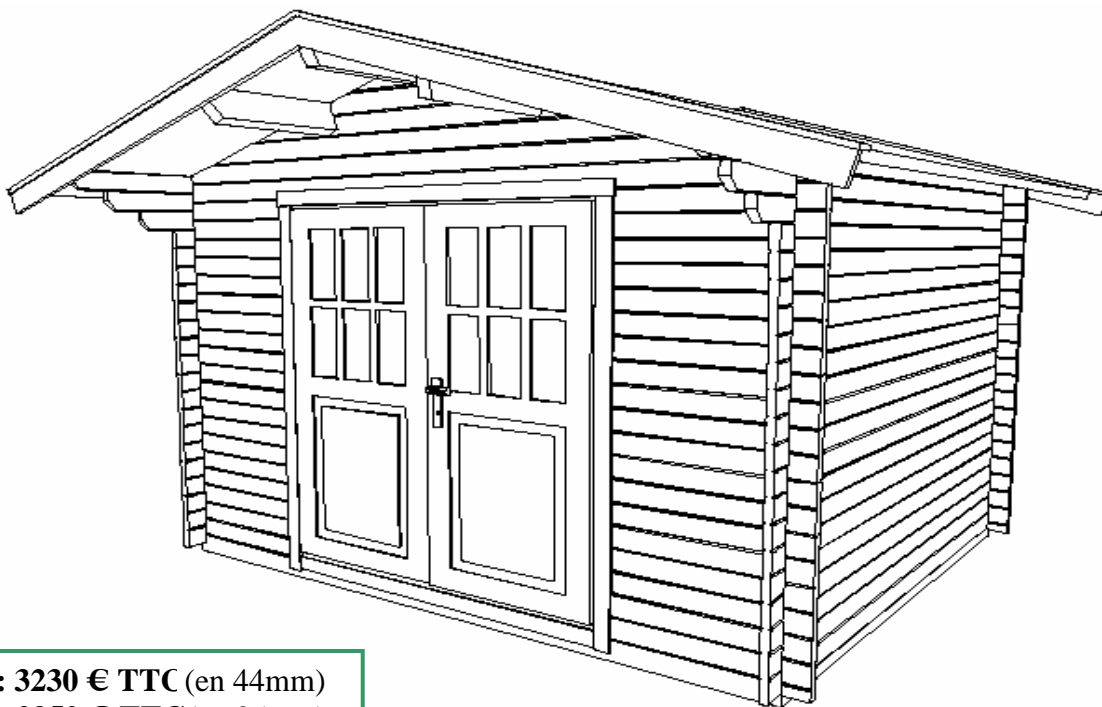

**Tarifs : 3230 € TTC (en 44mm)
2950 € TTC(en 35mm)**

Dimensions

- Surface intérieure 7,5 m²
- Hauteur au faîtage 2 m 80
- Hauteur des murs intérieurs 2 m 20
- Auvent de 0,7 m sur face avant
- Degré de pente 22°
- Madrier de 44 mm d'épaisseur en double languette
- Parquet de 22 mm d'épaisseur

Ouvertures

- 1 porte double vitrée ou pleine à double vitrage. Serrure 3 clés à cylindre
- Double butée et réglage des gonds
- Joint d'étanchéité, système « goutte d'eau » sur l'ensemble des menuiseries

Livré avec plancher rainuré de 22 mm d'épaisseur et lambourdes de sous bassement pour pose sur plots ou dalle.

Toiture

- Couverture en voliges de 19 mm avec languette.
- Revêtement en bardeau, imitation ardoise.

Options

- Fenêtre simple
- Fenêtre double
- Disponible en madrier en 60 mm et 90 mm
- Volets pour fenêtres et portes et double vitrage en 4-8-4.