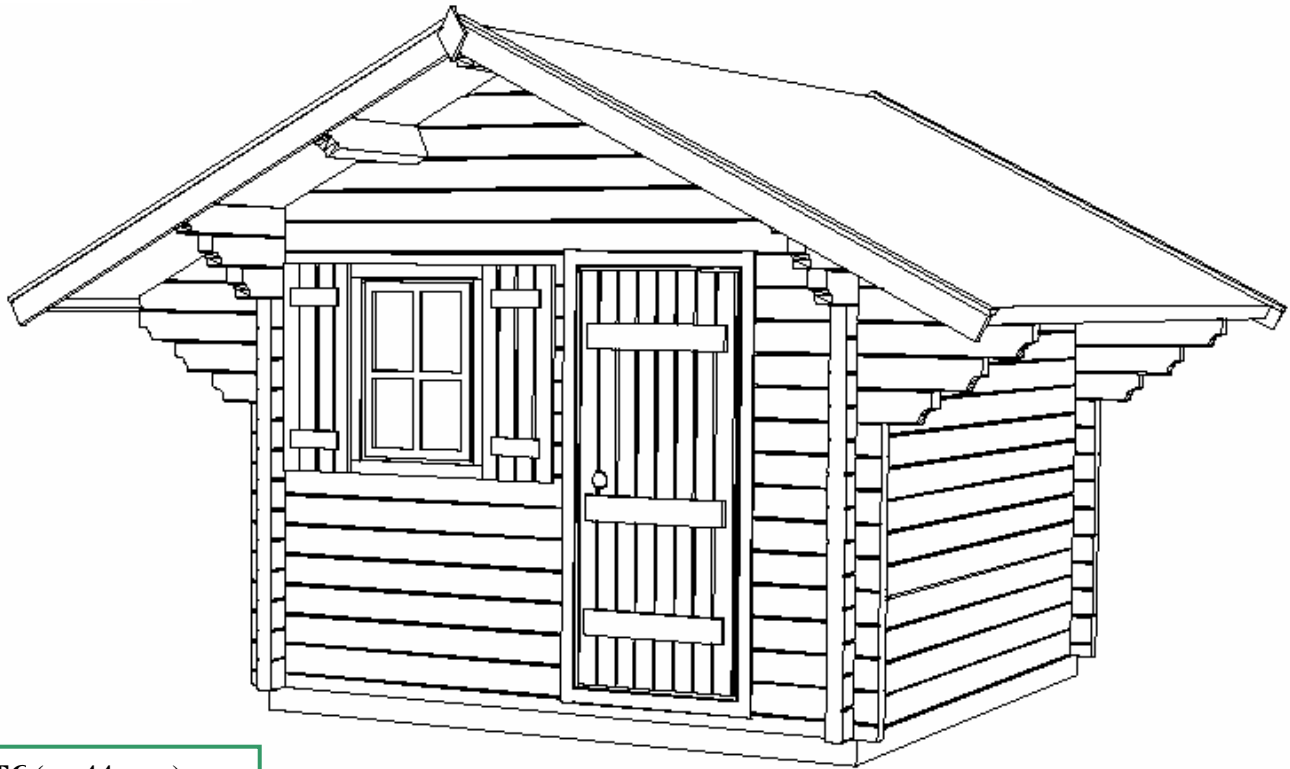

Tarifs : 2340 € TTC (en 44 mm)
2135 € TTC (en 35 mm)

Dimensions

- Surface intérieure 6,25 m²
- Hauteur au faîtage 2 m 80
- Hauteur des murs intérieurs 2 m 20
- Auvent de 0,7 m sur face avant
- Degré de pente 22°
- Madrier de 44 mm d'épaisseur en double languette
- Parquet de 22 mm d'épaisseur

Ouvertures

- 1 porte simple vitrée ou pleine à double vitrage. Serrure 3 clés à cylindre
- Double butée et réglage des gonds
- 1 fenêtre simple 73/99 à double vitrage, 3 points de fixations.
- Fenêtre Oscillo-battante 4 carreaux
- Joint d'étanchéité, système « goutte d'eau » sur l'ensemble des menuiseries

Livré avec plancher rainuré de 22 mm d'épaisseur et lambourdes de sous bassement pour pose sur plots ou dalle.

Toiture

- Couverture en voliges de 19 mm avec languette.
- Revêtement en bardeau, imitation ardoise.

Options

- Fenêtre simple
- Fenêtre double
- Disponible en madrier en 60 mm et 90 mm
- Volets pour fenêtres et portes et double vitrage en 4-8-4.