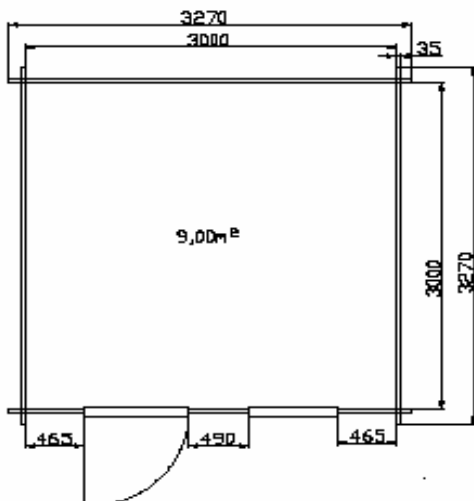

**Modèle «Cocon»
3 m x 3 m
Porte double & fenêtre double**

**Tarifs : 3930 € TTC(en 44mm)
3430 € TTC(en 35 mm)**

Dimensions

- Surface intérieure 9 m²
- Hauteur au faîtage 2 m 80
- Hauteur des murs intérieures 2 m 20
- Auvent de 1 m sur face avant
- Degré de pente 22°
- Madrier de 44 mm d'épaisseur en double languette
- Parquet de 22 mm d'épaisseur

**Tarifs : 3930 € TTC (en 44mm)
3430 € TTC (en 35 mm)**

Dimensions

- Surface intérieure 9 m²
- Hauteur au faîtage 2 m 80
- Hauteur des murs intérieurs 2 m 20
- Auvent de 0,7 m sur face avant
- Degré de pente 22°
- Madrier de 44 mm d'épaisseur en double languette
- Parquet de 22 mm d'épaisseur

Dimensions

- Surface intérieure 7,5 m²
- Hauteur au faîtage 2 m 80
- Hauteur des murs intérieurs 2 m 20
- Auvent de 0,7 m sur face avant
- Degré de pente 22°
- Madrier de 44 mm d'épaisseur en double languette
- Parquet de 22 mm d'épaisseur