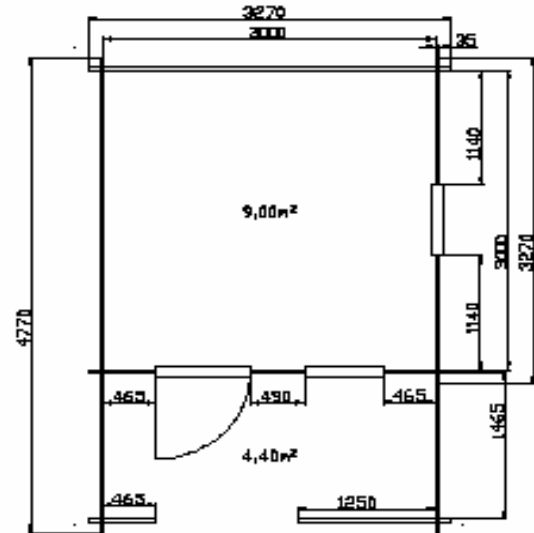

SARL L'Européenne de Chalets

61, route de Kerpenhir, 56740 Locmariaquer. Tel : 02 97 57 31 62 / 06 63 85 09 69

www.euro-chalet.fr mail : info@euro-chalet.fr

RCS de Senlis 481 307 882. SARL au capital de 15 000 euros