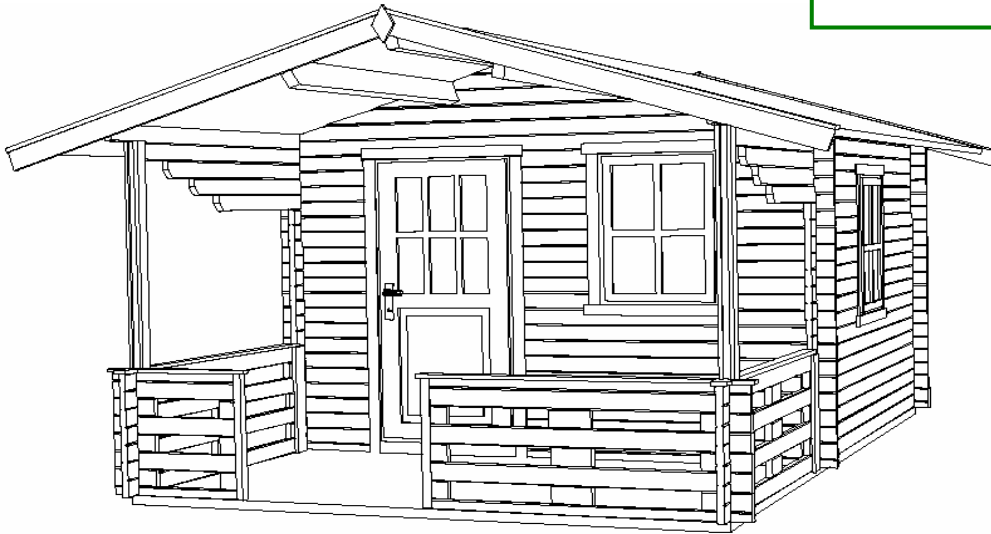

**Autres présentations possibles
« COCON »**

**Option : Rajout de différents types de
terrasses**

SARL L'Européenne de Chalets

61, route de Kerpenhir, 56740 Locmariaquer. Tel : 02 97 57 31 62 / 06 63 85 09 69

www.euro-chalet.fr mail : info@euro-chalet.fr

RCS de Senlis 481 307 882. SARL au capital de 15 000 euros