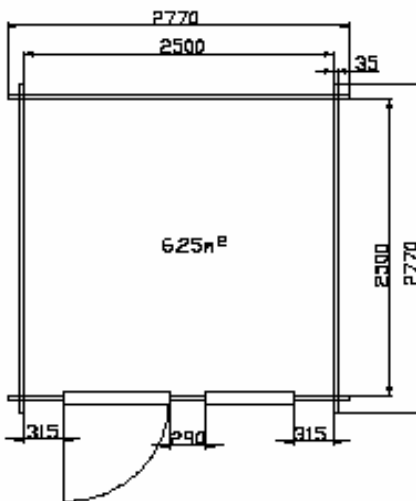

Dimensions

- Surface intérieure 7,5 m²
- Hauteur au faîtage 2 m 80
- Hauteur des murs intérieurs 2 m 20
- Auvent de 0,7 m sur face avant
- Degré de pente 22°
- Madrier de 44 mm d'épaisseur en double languette
- Parquet de 22 mm d'épaisseur

Dimensions

- Surface intérieure 6,25 m²
- Hauteur au faîtage 2 m 80
- Hauteur des murs intérieurs 2 m 20
- Auvent de 0,7 m sur face avant
- Degré de pente 22°
- Madrier de 44 mm d'épaisseur en double languette
- Parquet de 22 mm d'épaisseur

- Surface intérieure 6,25 m²
- Hauteur au faîtage 2 m 80
- Hauteur des murs intérieurs 2 m 20
- Auvent de 1,5 m sur face avant
- Degré de pente 22°
- Madrier de 44 mm d'épaisseur en double languette
- Parquet de 22 mm d'épaisseur