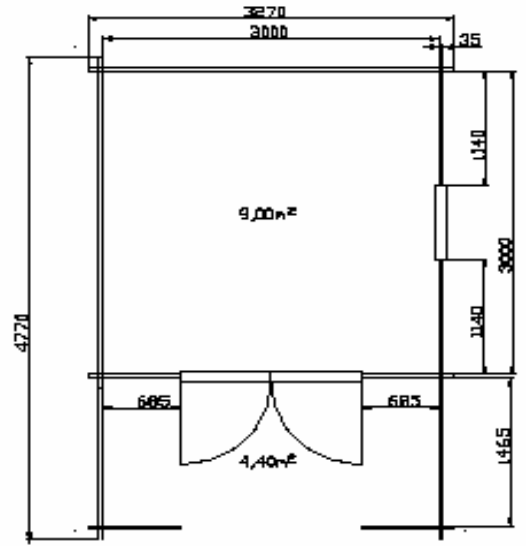

SARL L'Européenne de Chalets

61, route de Kerpenhir, 56740 Locmariaquer. Tel : 02 97 57 31 62 / 06 63 85 09 69

www.euro-chalet.fr mail : info@euro-chalet.fr

RCS de Senlis 481 307 882. SARL au capital de 15 000 euros