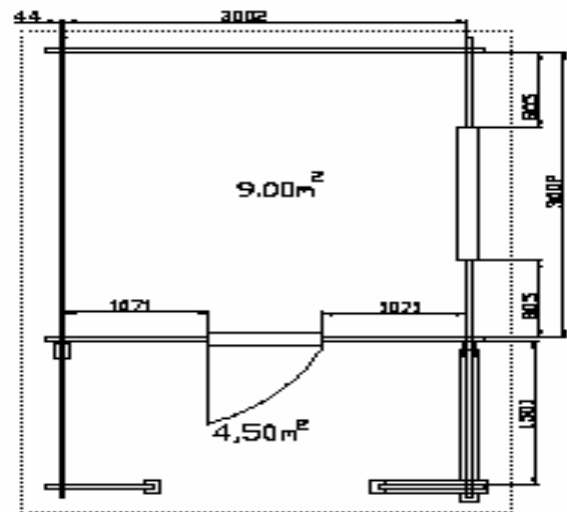

SARL L'Européenne de Chalets

61, route de Kerpenhir, 56740 Locmariaquer. Tel : 02 97 57 31 62 / 06 63 85 09 69

www.euro-chalet.fr mail : info@euro-chalet.fr

RCS de Senlis 481 307 882. SARL au capital de 15 000 euros