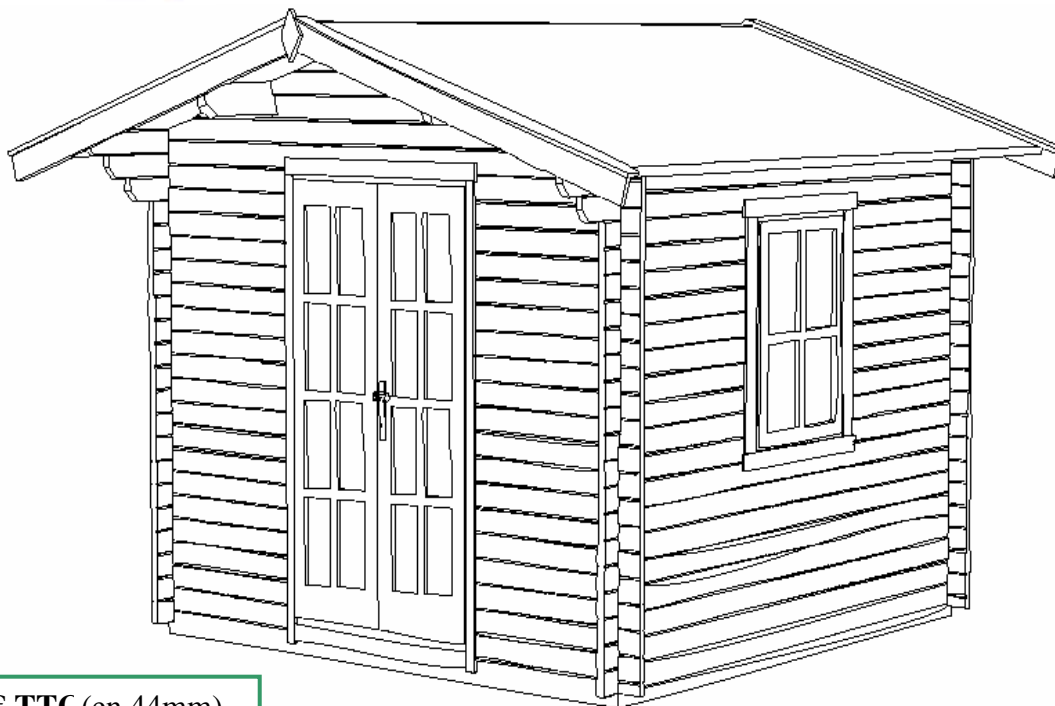

**Tarifs : 2420 € TTC (en 44mm)
2350 € TTC(en 35mm)**

Dimensions

- Surface intérieure 6,25 m²
- Hauteur au faîtage 2 m 80
- Hauteur des murs intérieurs 2 m 20
- Auvent de 0,7 m sur face avant
- Degré de pente 22°
- Madrier de 44 mm d'épaisseur en double languette
- Parquet de 22 mm d'épaisseur

Ouvertures

- 1 porte double vitrée ou pleine à double vitrage. Serrure 3 clés à cylindre
- Double butée et réglage des gonds
- 1 fenêtre simple 73/99 à double vitrage, 3 points de fixations.
- Fenêtre Oscillo-battante 4 carreaux
- Joint d'étanchéité, système « goutte d'eau » sur l'ensemble des menuiseries

Livré avec plancher rainuré de 22 mm d'épaisseur et lambourdes de sous bassement pour pose sur plots ou dalle.

Toiture

- Couverture en voliges de 19 mm avec languette.
- Revêtement en bardeau, imitation ardoise.

Options

- Fenêtre simple
- Fenêtre double
- Disponible en madrier en 60 mm et 90 mm
- Volets pour fenêtres et portes et double vitrage en 4-8-4.