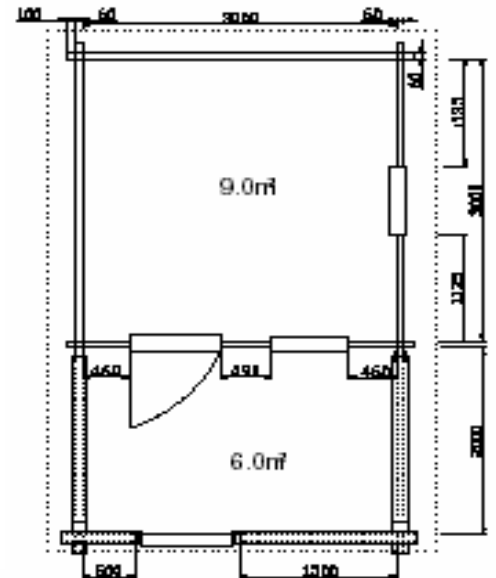

**Autres présentations possibles
« COCON »**

**Option : Rajout de différents types de
terrasses**

SARL L'Européenne de Chalets

61, route de Kerpenhir, 56740 Locmariaquer. Tel : 02 97 57 31 62 / 06 63 85 09 69

www.euro-chalet.fr mail : info@euro-chalet.fr

RCS de Senlis 481 307 882. SARL au capital de 15 000 euros