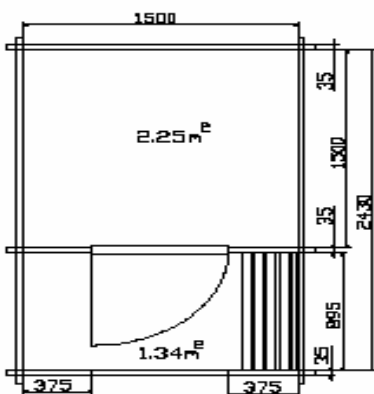

Dimensions

- Surface intérieure 2,25 m²
- Hauteur au faîtage 2 m 60
- Hauteur des murs intérieurs 2 m
- Terrasse couverte 1,34 m²
- Degré de pente 22°
- Madrier de 44 mm d'épaisseur en double languette
- Parquet de 22 mm d'épaisseur

Ouvertures

- 1 porte simple vitrée ou pleine à double vitrage. Serrure 3 clés à cylindre
- Double butée et réglage des gonds
- Joint d'étanchéité, système « goutte d'eau » sur l'ensemble des menuiseries

Livré avec plancher rainuré de 22 mm d'épaisseur et lambourdes de sous bassement pour pose sur plots ou dalle.

Toiture

- Couverture en voliges de 19 mm avec languette.
- Revêtement en bardeau, imitation ardoise.

Options

- Fenêtre simple
- Fenêtre double
- Disponible en madrier en 60 mm et 90 mm
- Volets pour fenêtres et portes et double vitrage en 4-8-4.

SARL L'Européenne de Chalets