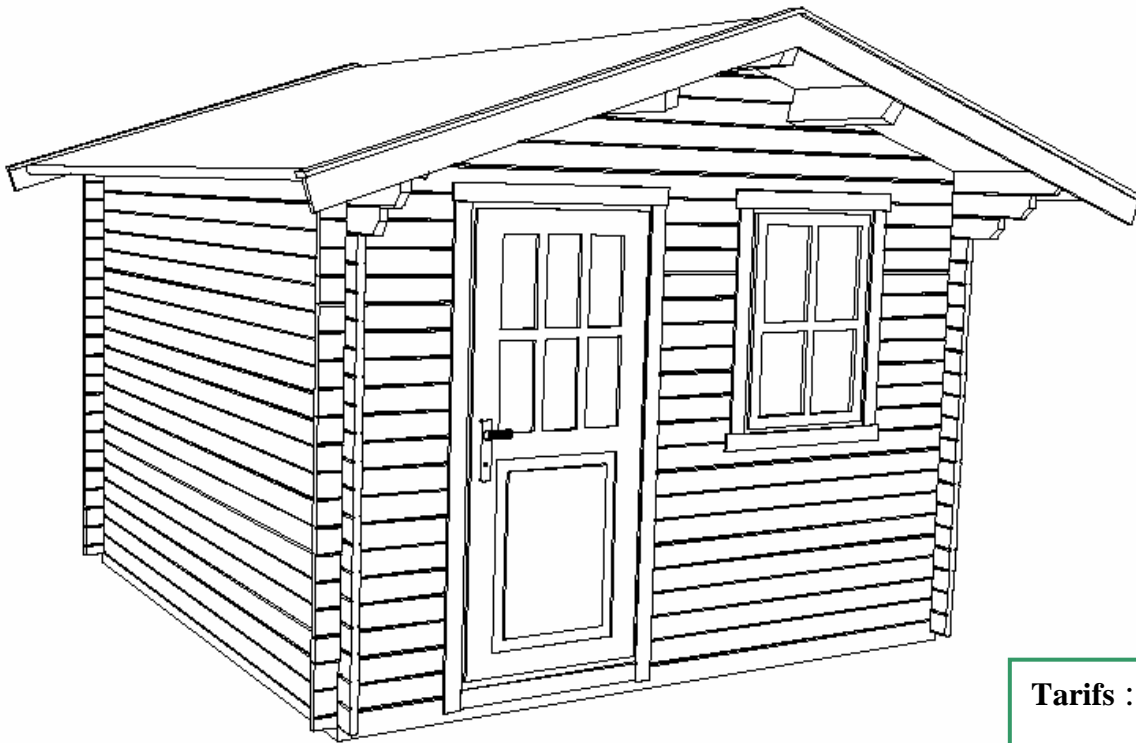

**Modèle «Cocon»
3 m x 3 m
Porte simple & fenêtre simple**

**Tarifs : 3930 € TTC (en 44mm)
3430 € TTC (en 35 mm)**

Dimensions

- Surface intérieure 9 m²
- Hauteur au faîtage 2 m 80
- Hauteur des murs intérieurs 2 m 20
- Auvent de 0,7 m sur face avant
- Degré de pente 22°
- Madrier de 44 mm d'épaisseur en double languette
- Parquet de 22 mm d'épaisseur