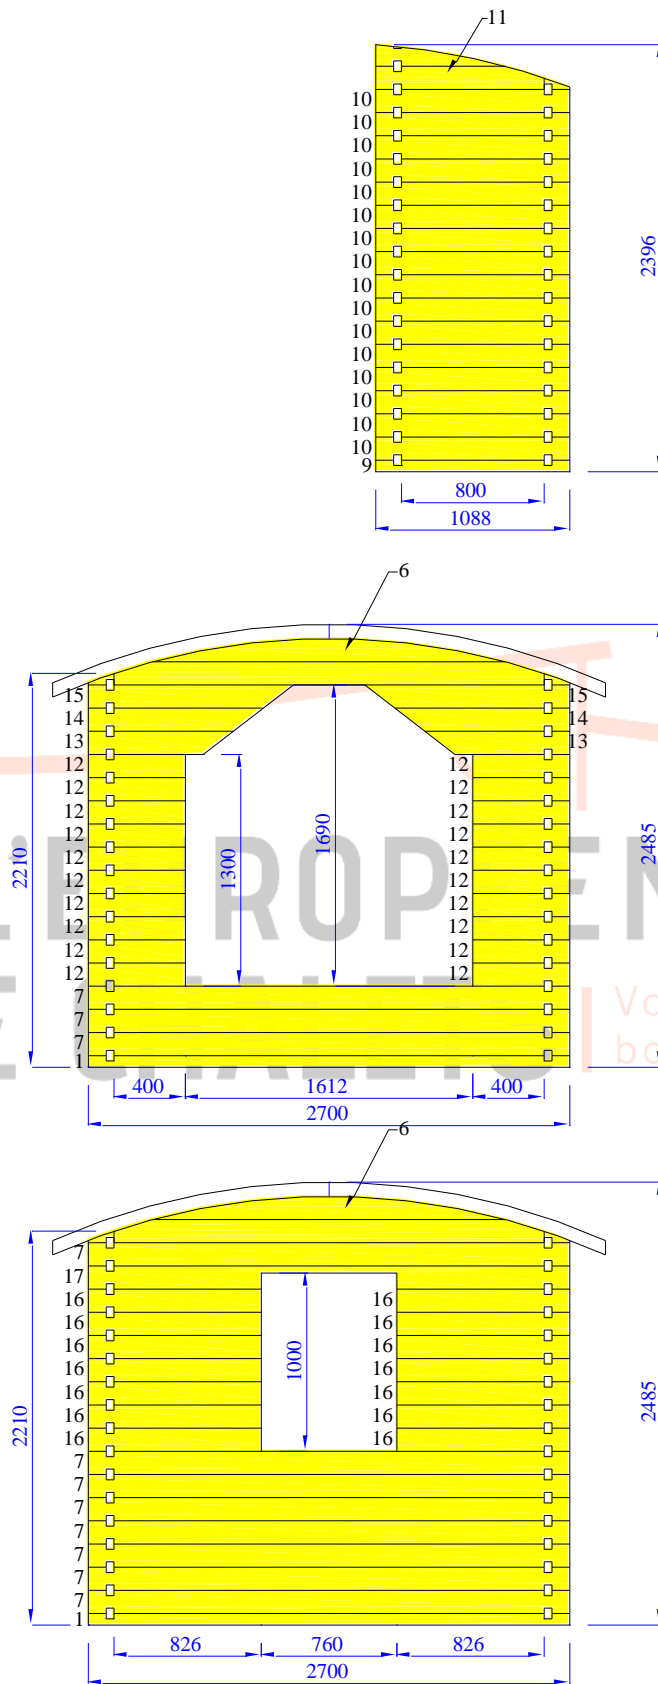

Joint de sol

Plan

Lit

Mur A B C

Mur D E F

L'EUROPÉENNE
DE CHALETS | Votre projet kit
bois sur mesure

Mur H

Rafters