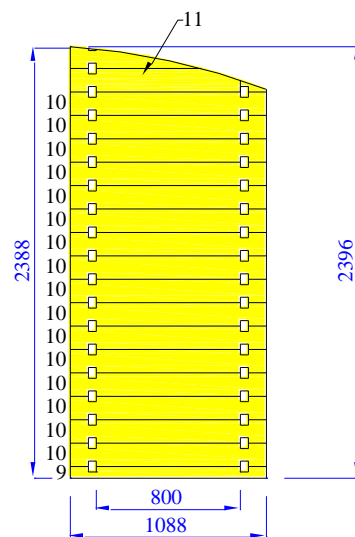

Joint de sol

Plan

Lit

Mur A B C

Mur D E F

L'EUROPÉENNE
DE CHALETS | Votre projet kit
bois sur mesure

Mur H

Rafters