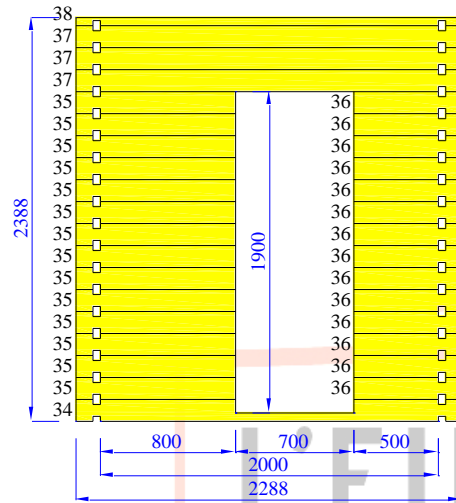

Joint de sol

Plan

Lit

Mur A B C

Mur D E F

L'EUROPÉENNE
DE CHALETS | Votre projet kit
bois sur mesure

Mur H

Rafters